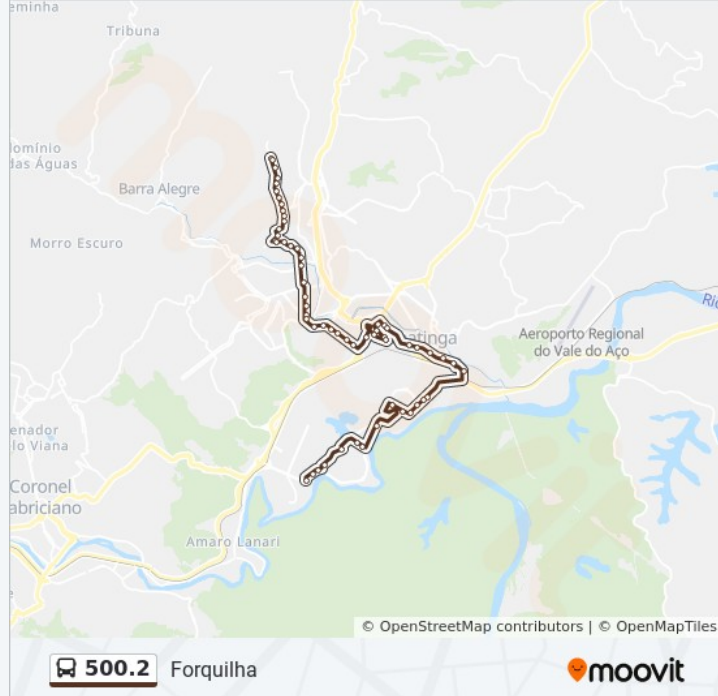

Avenida Luiza M. Nascimbene, 894

Avenida Luiza M. Nascimbene, 1148

Avenida Luiza M. Nascimbene, 1345

Avenida Forquilha, 340

Avenida Forquilha, 466

Avenida Forquilha, 600

Avenida Forquilha, 810

Avenida Forquilha, 1000

### Sentido: Forquilha Via E.E. Maurílio Albanese Novaes

64 pontos

[VER OS HORÁRIOS DA LINHA](#)

Avenida Bárbara Heliodora, 435 | Hospital Márcio Cunha, Unidade 2 - Linhas Municipais

Rua Gaspar De Lemos, 180