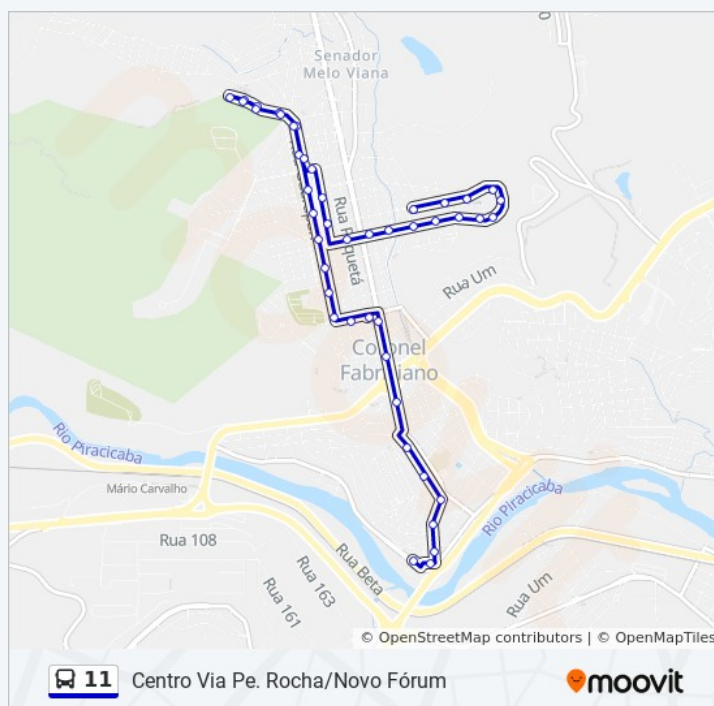

### Informações da linha de ônibus 11

**Sentido:** Centro/J.K./Novo Fórum

**Paradas:** 44

**Duração da viagem:** 53 min

**Resumo da linha:**

Rua São Vicente, 18

Rua São Vicente, 350

Rua Itaparica, 1122