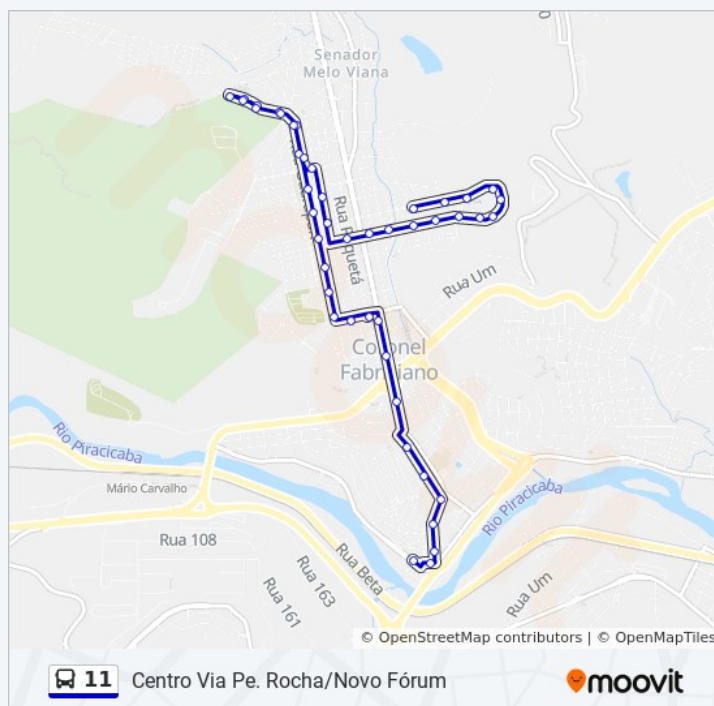

Rua São Vicente, 350

Rua Itaparica, 1122

Rua Itaparica, 1338

Rua Ubatuba, 230

Rua Guarapari, 1578

Rua Guarapari, 1816

Rua Sempre-Lustrosa, 10

Rua Sempre-Lustrosa, 200

Rua Sempre-Lustrosa, 296

Rua Sempre-Lustrosa, 365

Sexta-feira

12:05 - 18:05

Sábado

Fora de Operação

### Informações da linha de ônibus 11

**Sentido:** Centro/J.K./Pe. Rocha/Novo Fórum

**Paradas:** 56

**Duração da viagem:** 69 min

**Resumo da linha:**

Rua Sempre-Lustrosa, 305

Rua Sempre-Lustrosa, 205

Rua Sempre-Lustrosa, 5