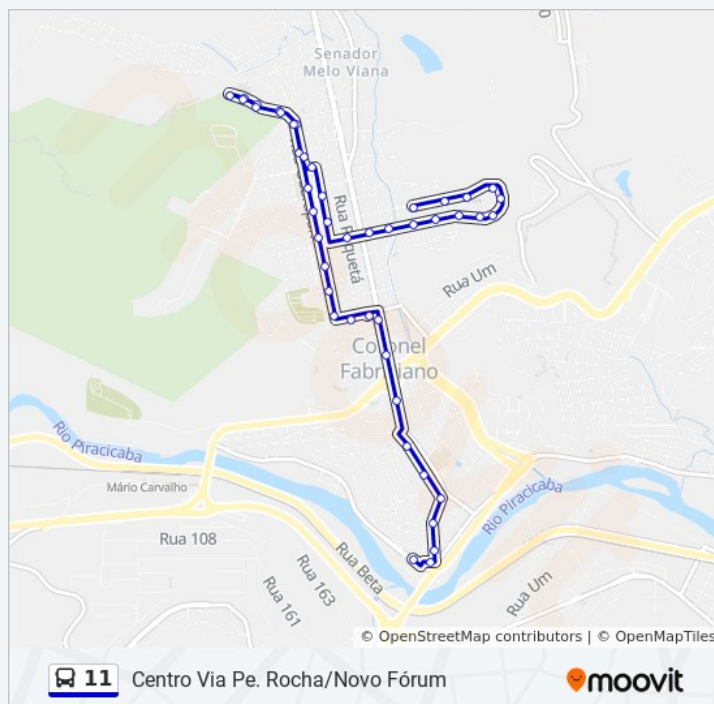

Avenida Governador José De Magalhães Pinto,  
1229

Avenida Governador José De Magalhães Pinto,  
1019

Avenida Governador José De Magalhães Pinto,  
771

Avenida Governador José De Magalhães Pinto,  
475

Avenida Governador José De Magalhães Pinto,  
203

### Informações da linha de ônibus 11

**Sentido:** Centro/J.K.

**Paradas:** 35

**Duração da viagem:** 36 min

**Resumo da linha:**

Praça Louis Ensich, 12

Rua Doutor Querubino, 303

Rua Doutor Querubino, 127