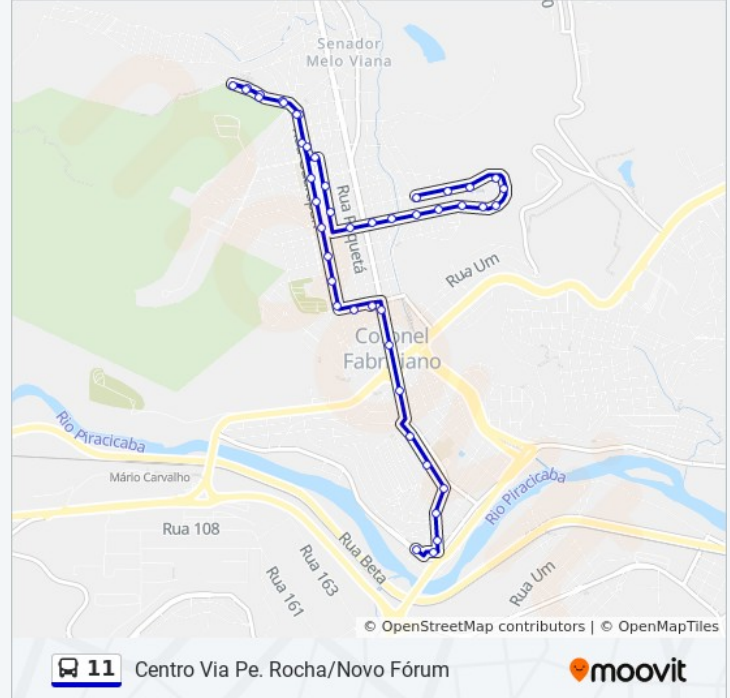

### Informações da linha de ônibus 11

**Sentido:** Centro Via Pe. Rocha/Novo Fórum

**Paradas:** 45

**Duração da viagem:** 19 min

**Resumo da linha:**

Rua Sempre-Lustrosa, 365

Rua Sempre-Lustrosa, 305

Rua Sempre-Lustrosa, 205

Rua Guarapari, 535

Rua Icaraí, 335

Rua Icaraí, 189

Avenida Governador José De Magalhães Pinto, 771

Avenida Governador José De Magalhães Pinto, 475

Avenida Governador José De Magalhães Pinto, 203

Rua Duque De Caxias, 399

Rua Duque De Caxias, 183

Praça Louis Enschede, 12

Rua Doutor Querubino, 303

Rua Doutor Querubino, 127

Rua Vereador Pedro Messina, 38

Terminal De Integração De Coronel Fabriciano

### Sentido: Centro/J.K.

35 pontos

[VER OS HORÁRIOS DA LINHA](#)

Terminal De Integração De Coronel Fabriciano

Rua Pedro Nolasco, 380 | Terminal Rodoviário De Coronel Fabriciano