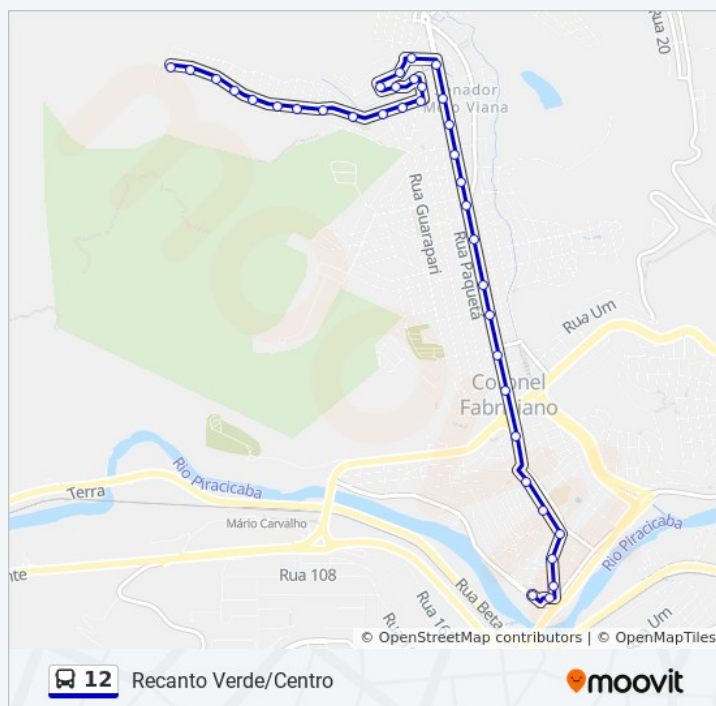

Avenida Vitória Régia, 1042

Avenida Vitória Régia, 1238

Avenida Vitória Régia, 1340

Avenida Vitória Régia, 1432

Avenida Vitória Régia, 1530

Avenida Vitória Régia, 1670

Avenida Vitória Régia, 1800

Avenida Vitória Régia, 1900

Tabela de horários sentido Recanto Verde Via R. Pedro Soares

Domingo	06:00 - 23:10
Segunda-feira	05:50 - 23:00
Terça-feira	05:50 - 23:00
Quarta-feira	05:50 - 23:00
Quinta-feira	06:00 - 23:10
Sexta-feira	05:50 - 23:00
Sábado	06:20 - 23:00

### Informações da linha de ônibus 12

**Sentido:** Recanto Verde Via R. Pedro Soares

**Paradas:** 28

**Duração da viagem:** 16 min

**Resumo da linha:**

Avenida Vitória Régia, 2150

Rua Lutécio, 235

Os horários e os mapas do itinerário da linha de ônibus 12 estão disponíveis, no formato PDF offline, no site: [moovitapp.com](https://moovitapp.com). Use o [Moovit App](#) e viaje de transporte público por Ipatinga e Região! Com o Moovit você poderá ver os horários em tempo real dos ônibus, trem e metrô, e receber direções passo a passo durante todo o percurso!