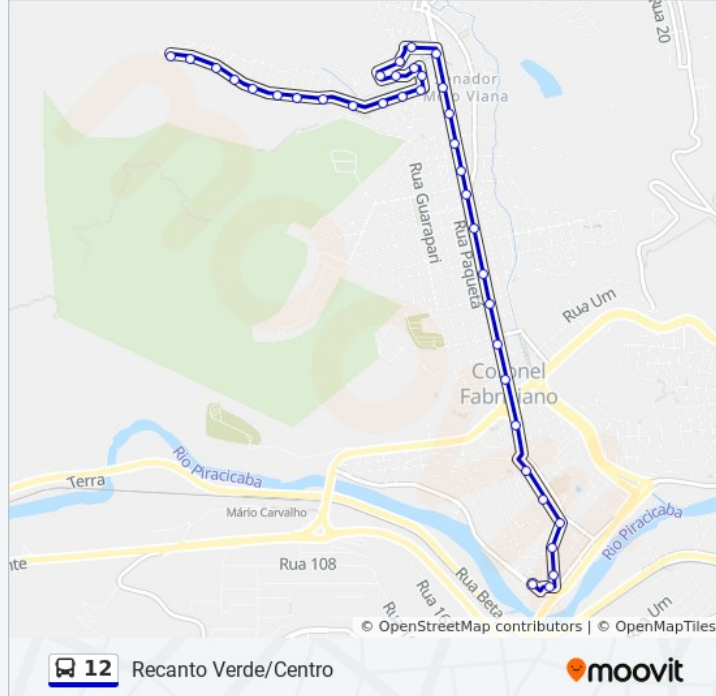

Avenida Dom Oscar, 266

Avenida Dom Oscar, 516

Avenida Dom Oscar, 672

Avenida Vitória Régia, 1042

Avenida Vitória Régia, 1238

Avenida Vitória Régia, 1340

Avenida Vitória Régia, 1432

Avenida Vitória Régia, 1530

Avenida Vitória Régia, 1670

Avenida Vitória Régia, 1800

Avenida Vitória Régia, 1900

Avenida Vitória Régia, 2150

Rua Lutécio, 235

28 pontos

[VER OS HORÁRIOS DA LINHA](#)

Terminal De Integração De Coronel Fabriciano