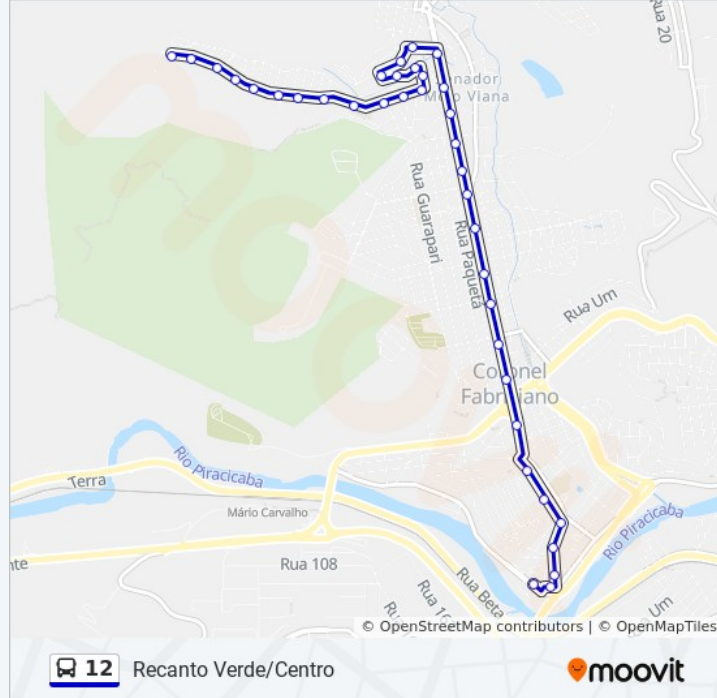

### Informações da linha de ônibus 12

**Sentido:** Centro

**Paradas:** 37

**Duração da viagem:** 19 min

**Resumo da linha:**

2525

Avenida Governador José De Magalhães Pinto, 2329

Avenida Governador José De Magalhães Pinto, 2111

Avenida Governador José De Magalhães Pinto, 771

Avenida Governador José De Magalhães Pinto, 475

Avenida Governador José De Magalhães Pinto, 203

Rua Duque De Caxias, 399

Rua Duque De Caxias, 183

Praça Louis Ensch, 12

Rua Doutor Querubino, 303

Rua Doutor Querubino, 127

Rua Vereador Pedro Messina, 38

Terminal De Integração De Coronel Fabriciano

**Sentido: Recanto Verde Via Dist. Industrial/R. Pedro Soares**

49 pontos

[VER OS HORÁRIOS DA LINHA](#)

Terminal De Integração De Coronel Fabriciano

Rua Pedro Nolasco, 380 | Terminal Rodoviário De Coronel Fabriciano

Rua Maria Matos, 155

Rua Maria Matos, 435 - Social Futebol Clube

Avenida Governador José De Magalhães Pinto,