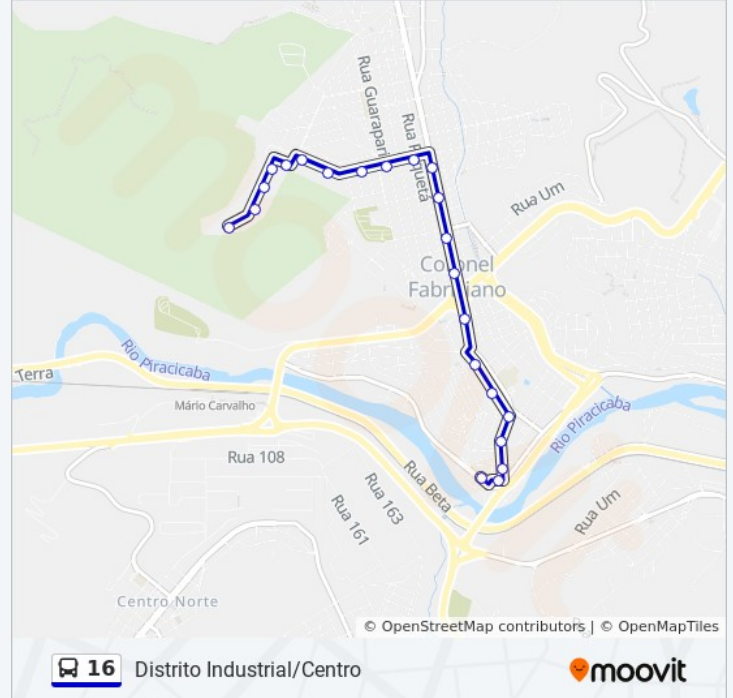

Informações da linha de ônibus 16

Sentido: Centro

Paradas: 22

Duração da viagem: 14 min

Resumo da linha:

Rua Doutor Querubino, 303

Rua Doutor Querubino, 127

Rua Vereador Pedro Messina, 38

Avenida Governador José De Magalhães Pinto, 986

Avenida Governador José De Magalhães Pinto, 1288

Rua Cananéia, 175

Rua São Vicente, 182

Rua São Vicente, 350

Avenida Jesus Rodrigues Valente, 50

Avenida Jesus Rodrigues Valente, 220

Informações da linha de ônibus 16

Sentido: Distrito Industrial

Paradas: 21

Duração da viagem: 13 min

Resumo da linha:

Avenida Jesus Rodrigues Valente, 717
Avenida Jesus Rodrigues Valente, 777
Avenida José Francisco Domingos, 94
Avenida José Francisco Domingos, 214
Avenida José Francisco Domingos, 360
Avenida José Francisco Domingos, 464

Os horários e os mapas do itinerário da linha de ônibus 16 estão disponíveis, no formato PDF offline, no site: moovitapp.com. Use o [Moovit App](#) e viaje de transporte público por Ipatinga e Região! Com o Moovit você poderá ver os horários em tempo real dos ônibus, trem e metrô, e receber direções passo a passo durante todo o percurso!