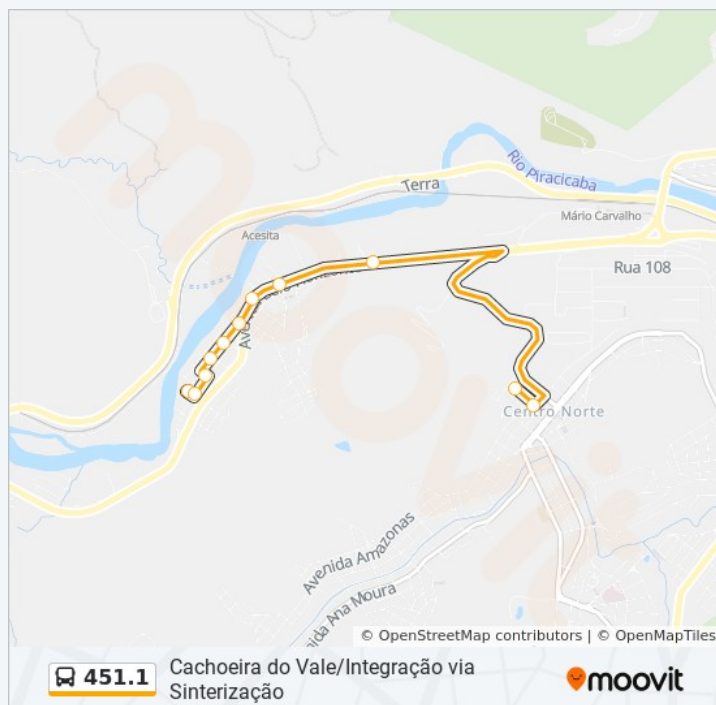

Rua Caetés, 1-101

Rua Guarani, 2-52

Rua Guarani, 54-118

Avenida Belo Horizonte, 1362

Rua Guanabara, 675

Avenida Minas Gerais, 615

Resumo da linha:

Sentido: Cachoeira Do Vale Via B. Vieiras Até S. Rita

16 pontos

[VER OS HORÁRIOS DA LINHA](#)

Terminal De Integração De Timóteo

Rua 31 De Março, 203 - Inss/Autotrans

Avenida Belo Horizonte, 2250

Avenida Belo Horizonte, 124

Avenida Belo Horizonte, 276

Rua Goiás, 487-627

Rua Goiás, 362-486

Rua Tamôios, 75-129

Rua Ceará, 125-285

Rua Caetés, 1-101

Rua Caetés, 1-101

Rua Guarani, 2-52

Rua Guarani, 54-118

Avenida Belo Horizonte, 1362

Avenida Belo Horizonte, 2246 - Santa Rita

Avenida Belo Horizonte - Ponto Final Da Linha

Horários da linha de ônibus 451.1

Tabela de horários sentido Cachoeira Do Vale Via B. Vieiras Até S. Rita

Domingo	Fora de Operação
Segunda-feira	16:05 - 17:15
Terça-feira	16:05 - 17:15
Quarta-feira	16:05 - 17:15
Quinta-feira	16:05 - 17:15
Sexta-feira	16:05 - 17:15
Sábado	06:10

Informações da linha de ônibus 451.1

Sentido: Cachoeira Do Vale Via B. Vieiras Até S. Rita

Paradas: 16

Duração da viagem: 13 min

Resumo da linha: