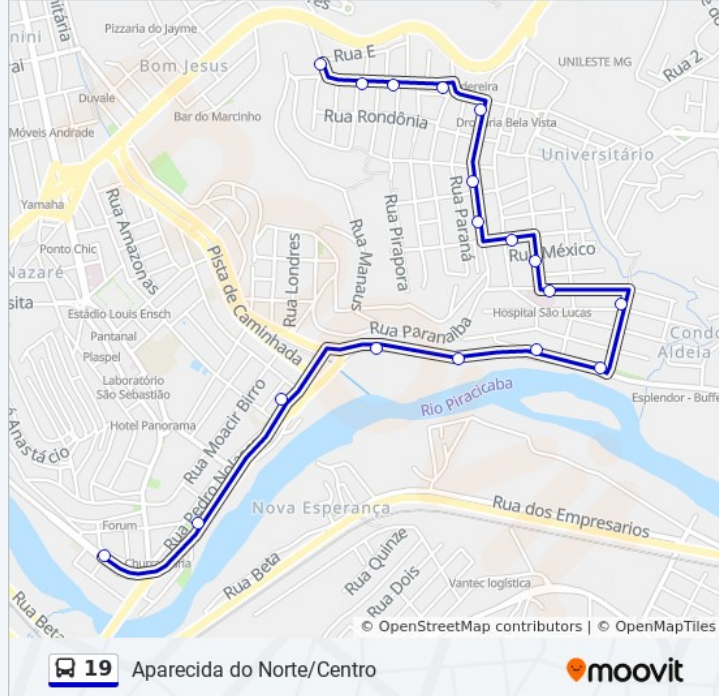

Rua Antônio Mascarenhas, 203

Avenida Doutor Rubens Siqueira Maia, 735

Avenida Doutor Rubens Siqueira Maia, 495

Avenida Doutor Rubens Siqueira Maia, 615

Avenida Doutor Rubens Siqueira Maia, 105 |
Praça Da Estação

Sentido: Centro/Aparecida Do Norte

Paradas: 27

Duração da viagem: 23 min

Resumo da linha:

Rua Vereador Wicilon Veloso, 454

Rua Equador, 432

Rua Fernando Pinheiro D'Ávila, 248

Rua Maria Aparecida Alves, 271

Rua Antônio Mascarenhas, 423

Rua Antônio Mascarenhas, 203

Avenida Doutor Rubens Siqueira Maia, 735

Avenida Doutor Rubens Siqueira Maia, 495

Avenida Doutor Rubens Siqueira Maia, 615

Avenida Doutor Rubens Siqueira Maia, 105 |
Praça Da Estação

Terminal De Integração De Coronel Fabriciano

Os horários e os mapas do itinerário da linha de ônibus 19 estão disponíveis, no formato PDF offline, no site: moovitapp.com. Use o [Moovit App](#) e viaje de transporte público por Ipatinga e Região! Com o Moovit você poderá ver os horários em tempo real dos ônibus, trem e metrô, e receber direções passo a passo durante todo o percurso!