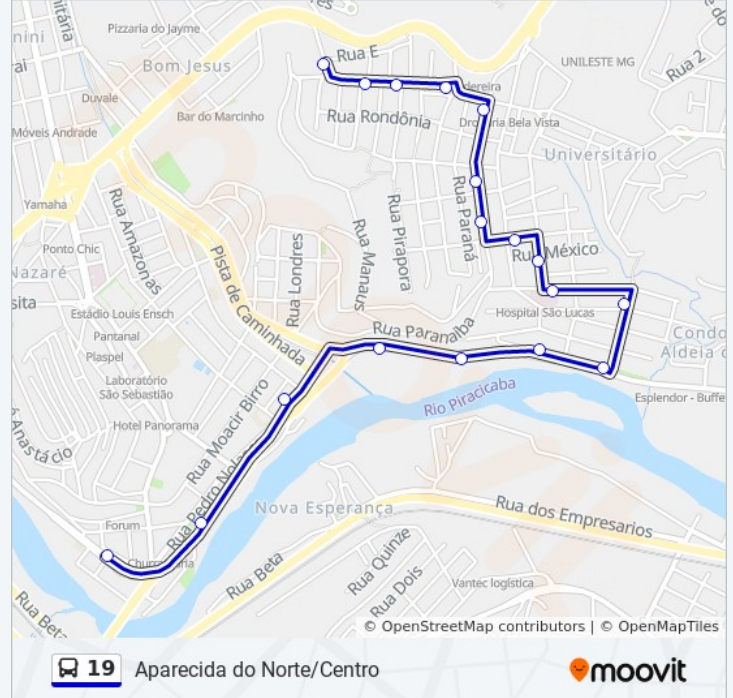

Sentido: Centro/Aparecida Do Norte

27 pontos

[VER OS HORÁRIOS DA LINHA](#)

Terminal De Integração De Coronel Fabriciano

Rua Pedro Nolasco, 380 | Terminal Rodoviário De Coronel Fabriciano

Rua Maria Matos, 155

Rua Maria Matos, 435 - Social Futebol Clube

Avenida Governador José De Magalhães Pinto, 134

Rua Acir Antunes Lopes, 58

Avenida Presidente Tancredo De Almeida Neves, 1810

Avenida Presidente Tancredo De Almeida Neves, 2028

Avenida Presidente Tancredo De Almeida Neves, 2440

Rua Maucia, 21

Avenida São Paulo, 315

Avenida São Paulo, 195

Avenida São Paulo, 61

Rua São Francisco De Assis, 178

Rua São Francisco De Assis, 400

Rua São Francisco De Assis, 552

Horários da linha de ônibus 19

Tabela de horários sentido Centro/Aparecida Do Norte

Domingo	Fora de Operação
Segunda-feira	08:10 - 17:45
Terça-feira	08:10 - 17:45
Quarta-feira	08:10 - 17:45
Quinta-feira	08:10 - 17:45
Sexta-feira	08:10 - 17:45
Sábado	08:10 - 12:50

Informações da linha de ônibus 19

Sentido: Centro/Aparecida Do Norte

Paradas: 27

Duração da viagem: 23 min

Resumo da linha: