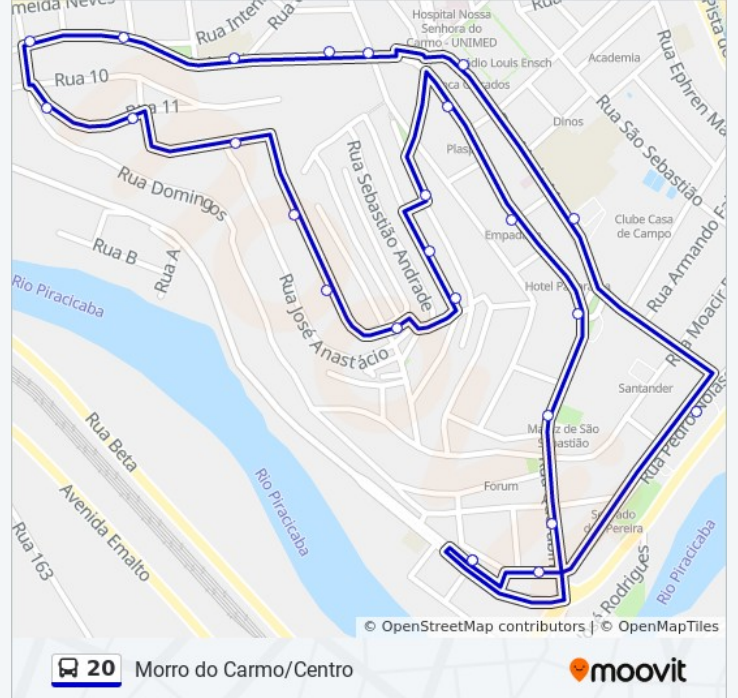

A linha de ônibus 20 | (Morro do Carmo/Centro) tem 1 itinerário.

(1) Centro/Morro Do Carmo: 06:20 - 22:10

Use o aplicativo do Moovit para encontrar a estação de ônibus da linha 20 mais perto de você e descubra quando chegará a próxima linha de ônibus 20.

### Sentido: Centro/Morro Do Carmo

25 pontos

[VER OS HORÁRIOS DA LINHA](#)

Terminal De Integração De Coronel Fabriciano

Rua Pedro Nolasco, 380 | Terminal Rodoviário De Coronel Fabriciano

Rua Maria Matos, 155

### Informações da linha de ônibus 20

**Sentido:** Centro/Morro Do Carmo

**Paradas:** 25

**Duração da viagem:** 17 min

**Resumo da linha:**

Praça Louis Ensich, 12

Rua Doutor Querubino, 303

Rua Doutor Querubino, 127

Rua Vereador Pedro Messina, 38

Terminal De Integração De Coronel Fabriciano

Os horários e os mapas do itinerário da linha de ônibus 20 estão disponíveis, no formato PDF offline, no site: [moovitapp.com](https://moovitapp.com). Use o [Moovit App](#) e viaje de transporte público por Ipatinga e Região! Com o Moovit você poderá ver os horários em tempo real dos ônibus, trem e metrô, e receber direções passo a passo durante todo o percurso!