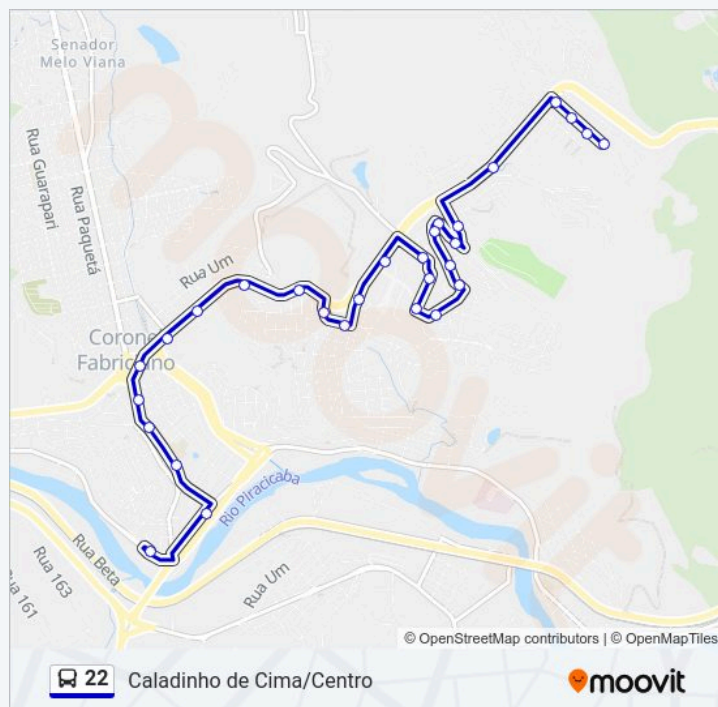

Avenida Presidente Tancredo De Almeida Neves,
2800

Rua Amapá, 50

Rua Amapá, 272

Rua Belo Horizonte, 75

Avenida Presidente Tancredo De Almeida Neves,
3550 | Unileste 2

Rua Vale Do Amazonas, 230

Rua Vale Do Amazonas, 430

Rua Vale Do Amazonas, 600

Rua Vale Do Juruá, 150

Rua Vale Do Tefé, 375

Rua Vale Do Tefé, 185

Rua Vale Do Tefé, 25

Rua Vale Dos Solimões, 203

Rua Vale Dos Solimões, 35

Avenida Atlântica, 215

Avenida Presidente Tancredo De Almeida Neves,
4596

Rua Vereador Célio Valadares Da Silva, 26

Rua Vereador Célio Valadares Da Silva, 222

Rua Vereador Célio Valadares Da Silva, 360

Rua Vereador Célio Valadares Da Silva, 485

Sentido: Centro

23 pontos

[VER OS HORÁRIOS DA LINHA](#)

Rua Vereador Célio Valadares Da Silva, 485

Rua Vereador Célio Valadares Da Silva, 357

Rua Vereador Célio Valadares Da Silva, 223

Rua Guarani, 126

Horários da linha de ônibus 22