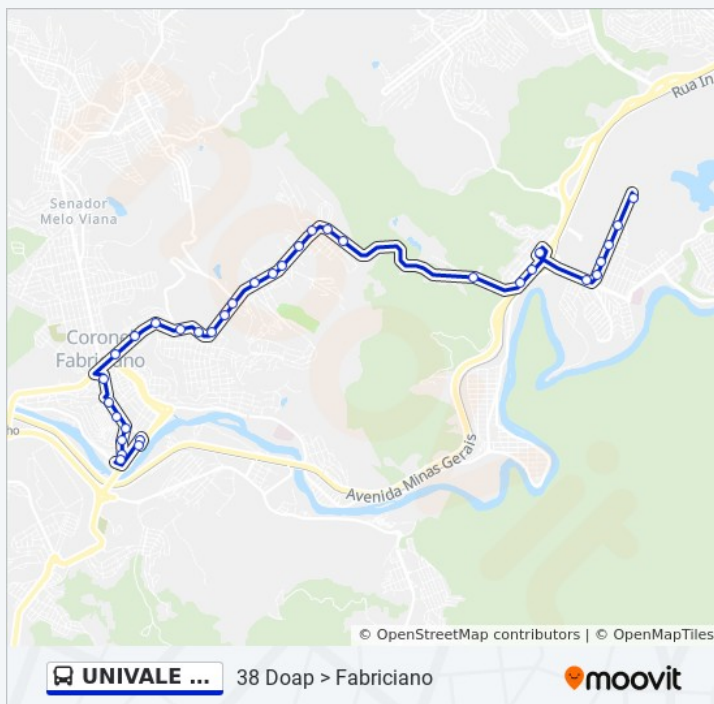

Tabela de horários sentido 38 Fabriciano > Doap (Saída Guiauto)

Domingo	Fora de Operação
Segunda-feira	06:35
Terça-feira	06:35
Quarta-feira	06:35
Quinta-feira	06:35
Sexta-feira	06:35
Sábado	Fora de Operação

Informações da linha de ônibus UNIVALE 3179

Sentido: 38 Fabriciano > Doap (Saída Guiauto)

Paradas: 23

Duração da viagem: 19 min

Resumo da linha:

Intermunicipais

Avenida Fernando De Noronha, 616 - E. M. Padre Cícero De Castro/Sindipa