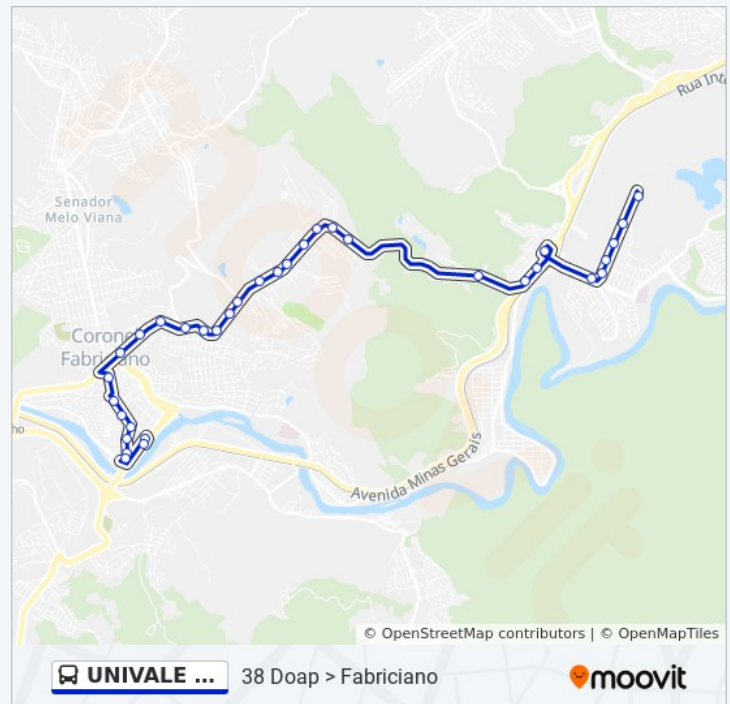

Avenida Presidente Tancredo De Almeida Neves,
5156 | Lan House

Avenida Presidente Tancredo De Almeida Neves,
5770 | Subida Para Usipa

Avenida Pedro Linhares Gomes - Usipa (Sentido
Ipatinga)

Avenida Pedro Linhares Gomes | Trevo Do Horto -
Sentido Ipatinga

Avenida Castelo Branco, 391 | Banco Itaú - Linhas
Intermunicipais

Avenida Fernando De Noronha, 616 - E. M. Padre
Cícero De Castro/Sindipa

Avenida Pero Vaz De Caminha, 130

Sexta-feira

05:30 - 13:55

Sábado

05:30 - 13:55

Informações da linha de ônibus UNIVALE 3179

Sentido: 38 Fabriciano > Doap

Paradas: 29

Duração da viagem: 23 min

Resumo da linha:

Avenida Pero Vaz De Caminha, 365

Avenida Pero Vaz De Caminha, 450

Avenida Pero Vaz De Caminha, 666

Avenida Pero Vaz De Caminha - Doap

Sentido: 38 Fabriciano > Doap (Saída Guiauto)

23 pontos

[VER OS HORÁRIOS DA LINHA](#)

Avenida Presidente Tancredo De Almeida Neves, 1810

Avenida Presidente Tancredo De Almeida Neves, 2028