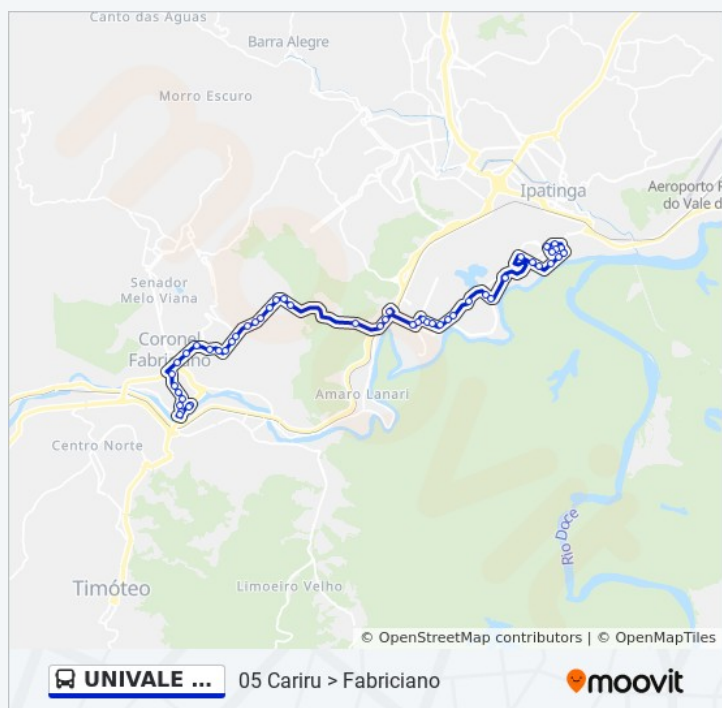

Rua Gaspar De Lemos, 180

Rua Gaspar De Lemos, 380 | Unidade De Saúde
Bom Retiro

Sentido: 05 Fabriciano > Cariru Via Av. Fernando De
Noronha

Paradas: 41

Duração da viagem: 30 min

Resumo da linha:

Rua Gaspar De Lemos, 610