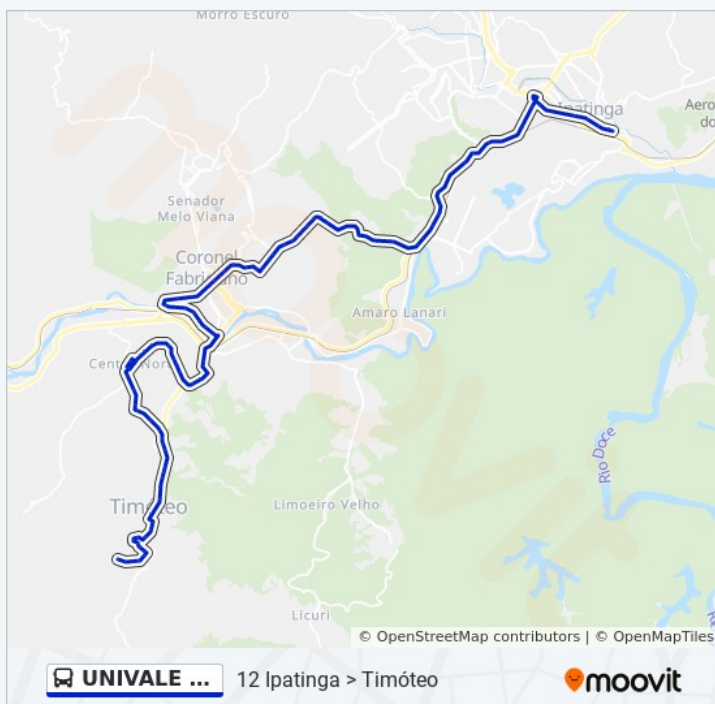

Avenida João Valentim Pascoal, 255

Avenida João Valentim Pascoal, 135

Avenida João Valentim Pascoal, 350 | Terminal Das Linhas Da Univale

Sentido: 12.5 Timóteo > Ipatinga Via Usimec, Doap, Shopping

88 pontos

[VER OS HORÁRIOS DA LINHA](#)

Avenida Brasil, 345

Avenida Brasil, 147

Rua Hungria, 178

Rua Alemanha, 320

Rua Colômbia, 70

Rua Chile, 35

Rua Chile, 260

Rua Argentina, 647

Rua Argentina, 425

Rua Argentina, 311

Praça 29 De Abril, 352

Avenida Acesita, 3925

Avenida Acesita, 3611

Avenida Acesita, 3317

Avenida Acesita, 3197 | Prefeitura De Timóteo

Avenida Acesita, 2877

Avenida Acesita, 2605

Avenida Acesita, 2361

Avenida Acesita, 2197

Avenida Acesita, 2049

Avenida Acesita, 1727

Avenida Acesita, 1637

Avenida Acesita, 1415

Avenida Acesita, 1259

Avenida 16, 220

Horários da linha de ônibus UNIVALE 3182

Tabela de horários sentido 12.5 Timóteo > Ipatinga Via Usimec, Doap, Shopping

Domingo	Fora de Operação
Segunda-feira	21:00
Terça-feira	21:00
Quarta-feira	21:00
Quinta-feira	21:00
Sexta-feira	21:00
Sábado	Fora de Operação

Informações da linha de ônibus UNIVALE 3182

Sentido: 12.5 Timóteo > Ipatinga Via Usimec, Doap, Shopping

Paradas: 88

Duração da viagem: 71 min

Resumo da linha: