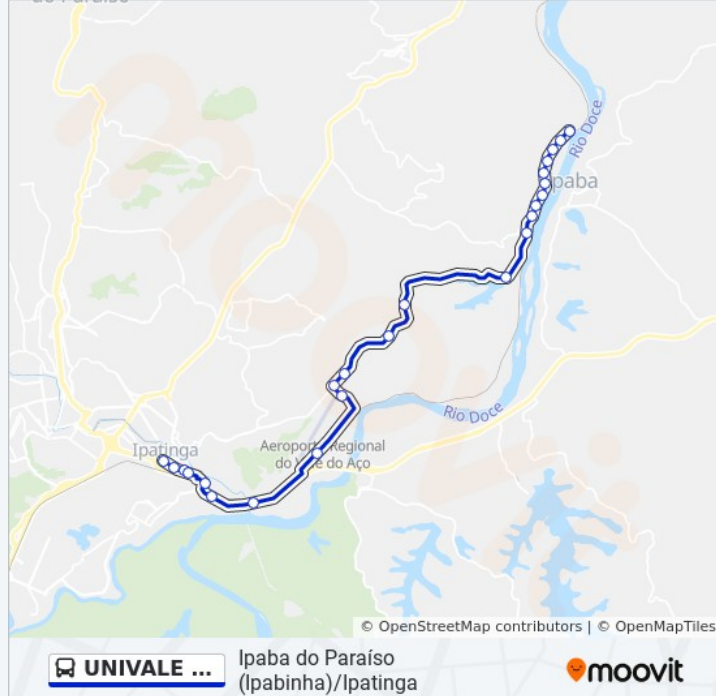

Avenida João Valentim Pascoal, 478

Avenida João Valentim Pascoal, 748

Praça José Júlio Da Costa | Linhas Intermunicipais

Sentido: Ipabinha > Ipatinga Até Av. Macapá

28 pontos

[VER OS HORÁRIOS DA LINHA](#)

Rua João Alves Nogueira

Informações da linha de ônibus UNIVALE 4664

Sentido: Ipatinga > Ipabinha - Saída Av. Macapá

Paradas: 30

Duração da viagem: 43 min

Resumo da linha:

Em-105

Em-105

Em-105

Em-105

Rua João Alves Nogueira, 1968

Rua João Alves Nogueira, 1566-1968

Rua João Alves Nogueira, 248-976

Rua João Alves Nogueira, 248-976

Rua João Alves Nogueira

Rua João Alves Nogueira, 711-911

Rua João Alves Nogueira, 439-709

Rua João Alves Nogueira, 1-437

Rua João Alves Nogueira, 2

Rua João Alves Nogueira

Os horários e os mapas do itinerário da linha de ônibus UNIVALE 4664 estão disponíveis, no formato PDF offline, no site: moovitapp.com. Use o [Moovit App](#) e viaje de transporte público por Ipatinga e Região! Com o Moovit você poderá ver os horários em tempo real dos ônibus, trem e metrô, e receber direções passo a passo durante todo o percurso!