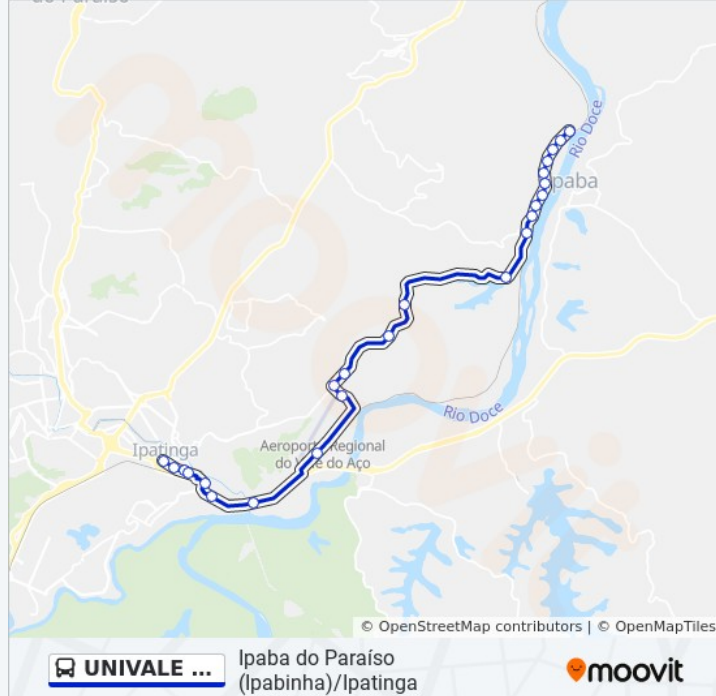

Informações da linha de ônibus UNIVALE 4664

Sentido: Ipatinga > Ipabinha

Paradas: 24

Duração da viagem: 32 min

Resumo da linha:

Rua João Alves Nogueira, 1566-1968

Rua João Alves Nogueira, 248-976

Rua João Alves Nogueira, 248-976

Rua João Alves Nogueira

Rua João Alves Nogueira, 711-911

Rua João Alves Nogueira, 439-709

Rua João Alves Nogueira, 1-437

Rua João Alves Nogueira, 2

Rua João Alves Nogueira

Sentido: Ipatinga > Ipabinha - Saída Av. Macapá

30 pontos

[VER OS HORÁRIOS DA LINHA](#)

Avenida Macapá, 655

Avenida Macapá, 475

Avenida Macapá, 355

Avenida Macapá, 145

Rua Diamantina, 259

Rua Diamantina, 43

Avenida João Valentim Pascoal, 135

Avenida Cláudio Moura - Acesso Ao Bairro Castelo (Sentido Ipaba)

Br-458, Km 143 Leste - Ete Ipatinga

Estrada Para Ipabinha - Aeroporto Regional Do Vale Do Aço

Estrada Para Ipabinha