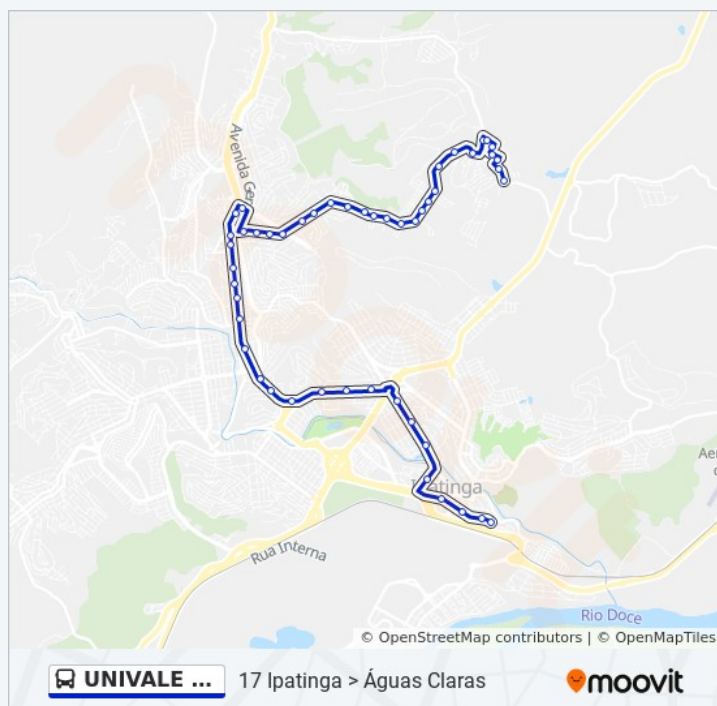

Rua Estados Unidos, 445 | Associação Atlética Aciaria

Rua Estados Unidos, 325

Avenida Japão, 967

Avenida Japão, 673

Avenida Japão, 441 | Linhas Intermunicipais

Avenida Japão, 309

Avenida Cláudio Moura - Acesso À Vila Ipanema

Avenida Macapá, 160

Avenida Macapá, 390

Avenida Macapá, 650

Horários da linha de ônibus UNIVALE 3021A

Tabela de horários sentido 17.1 Hmc 2 > Águas Claras Via Bom Pastor

Domingo	Fora de Operação
Segunda-feira	15:15 - 17:15
Terça-feira	15:15 - 17:15
Quarta-feira	15:15 - 17:15
Quinta-feira	15:15 - 17:15
Sexta-feira	15:15 - 17:15
Sábado	Fora de Operação

Informações da linha de ônibus UNIVALE 3021A

Sentido: 17.1 Hmc 2 > Águas Claras Via Bom Pastor

Paradas: 67

Duração da viagem: 60 min

Resumo da linha:

Avenida Juscelino Kubitscheck, 800

Avenida Juscelino Kubitscheck, 1030