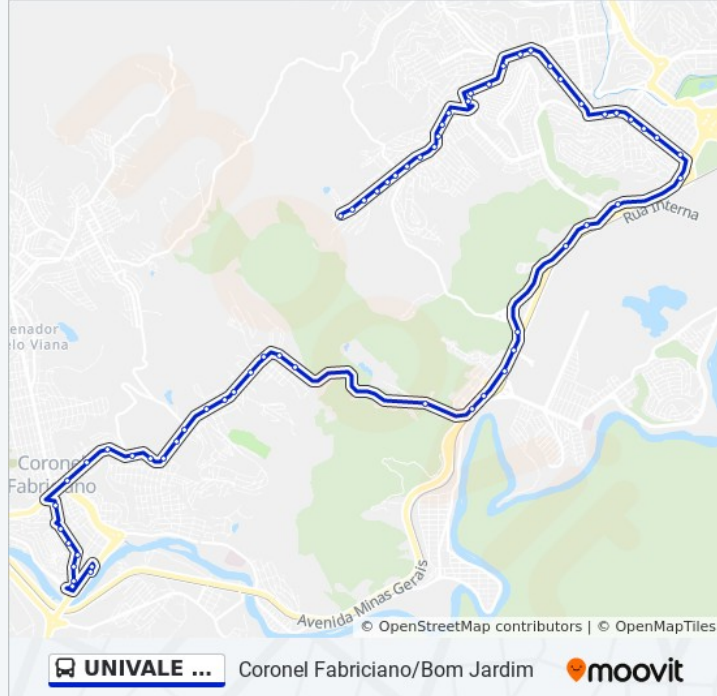

Rua Maraque, 160 | Hotel Metropolitano

Avenida Pedro Linhares Gomes, 1181 | Estação Intendente Câmara

Avenida Pedro Linhares Gomes, 845 | Cdc

Avenida Pedro Linhares Gomes | Cdc 2 - Sentido B.H.

Avenida Pedro Linhares Gomes | Shopping Do Vale Do Aço (Sentido B.H.)

Avenida Presidente Tancredo De Almeida Neves, 5669

Avenida Presidente Tancredo De Almeida Neves, 5503 | Posto Gentil

Avenida Presidente Tancredo De Almeida Neves, 5135

Avenida Presidente Tancredo De Almeida Neves, 4875

Avenida Presidente Tancredo De Almeida Neves, 4637

Avenida Presidente Tancredo De Almeida Neves, 4397 | Jesinho

Avenida Presidente Tancredo De Almeida Neves, 4121 | Posto Leve

Avenida Presidente Tancredo De Almeida Neves, 3741 | Univale Transportes

Avenida Presidente Tancredo De Almeida Neves,
3513 | Posto Auto Giro

Avenida Presidente Tancredo De Almeida Neves,
3155

Avenida Presidente Tancredo De Almeida Neves,
2955

Avenida Presidente Tancredo De Almeida Neves,
2755