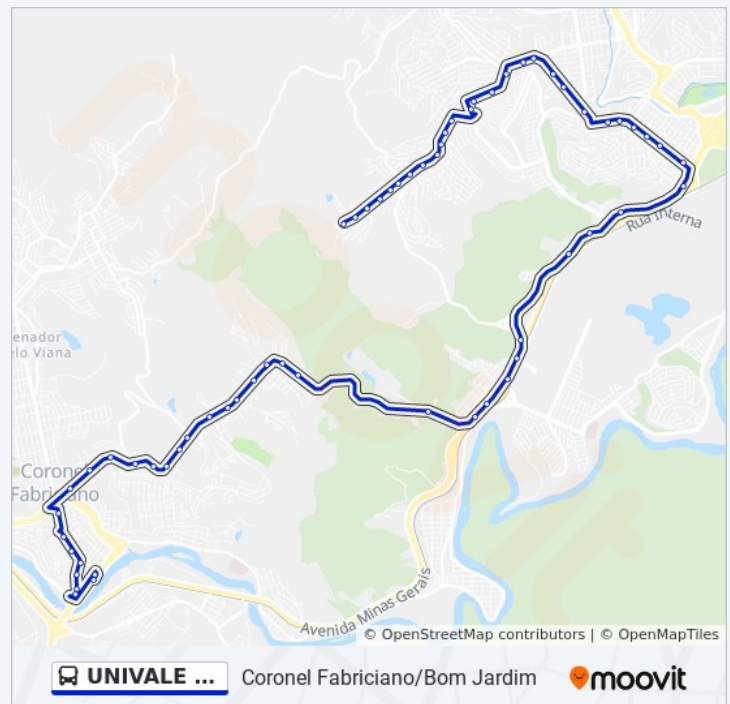

Avenida Presidente Tancredo De Almeida Neves, 4121 | Posto Leve

Avenida Presidente Tancredo De Almeida Neves, 3741 | Univale Transportes

Sexta-feira

22:05

Sábado

Fora de Operação

Informações da linha de ônibus UNIVALE 3182B

Sentido: 06 Pitágoras Cidade Nobre > Fabriciano

Paradas: 45

Duração da viagem: 34 min

Resumo da linha:

Avenida Presidente Tancredo De Almeida Neves,
3513 | Posto Auto Giro

Avenida Presidente Tancredo De Almeida Neves,
3155