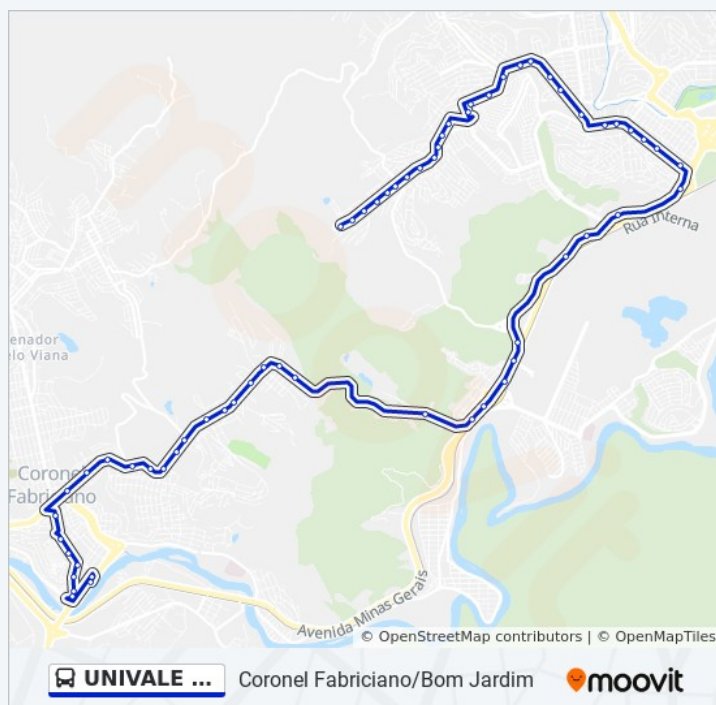

Avenida Pedro Linhares Gomes | Cdc 2 - Sentido B.H.

Avenida Pedro Linhares Gomes | Shopping Do

Informações da linha de ônibus UNIVALE 3182B

Sentido: 06.1 Bom Jardim > Fabriciano Via Vila Celeste

Paradas: 67

Duração da viagem: 57 min

Resumo da linha:

Vale Do Aço (Sentido B.H.)

Avenida Pedro Linhares Gomes, 8182

Avenida Pedro Linhares Gomes | Horto Grill

Avenida Pedro Linhares Gomes | Caixa
Econômica Federal, Agência Horto

Avenida Pedro Linhares Gomes | Inter Tv Dos
Vales

Avenida Pedro Linhares Gomes - Usipa (Sentido
Fabriciano)

Avenida Presidente Tancredo De Almeida Neves,
5669

Avenida Presidente Tancredo De Almeida Neves,
5503 | Posto Gentil