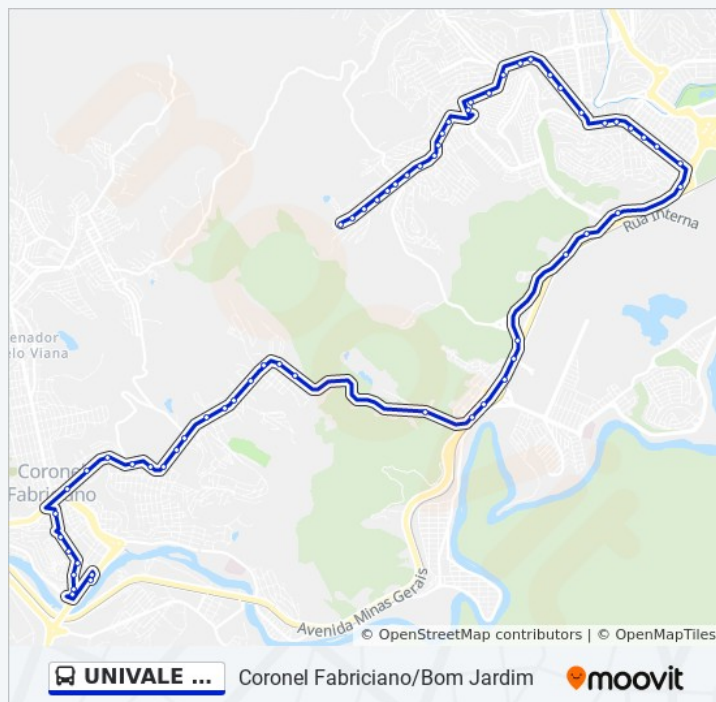

Avenida Brasil, 280

Informações da linha de ônibus UNIVALE 3182B

Sentido: 06 Fabriciano > Bom Jardim

Paradas: 53

Duração da viagem: 41 min

Resumo da linha:

Avenida Brasil, 520

Avenida Brasil, 660

Avenida Brasil, 840 - Cipalam

Avenida Brasil, 1000

Avenida Monteiro Lobato, 158

Avenida Monteiro Lobato, 400

Avenida Monteiro Lobato, 800

Avenida Simón Bolívar, 1070

Avenida Simón Bolívar, 1214

Rua Crisântemo, 659