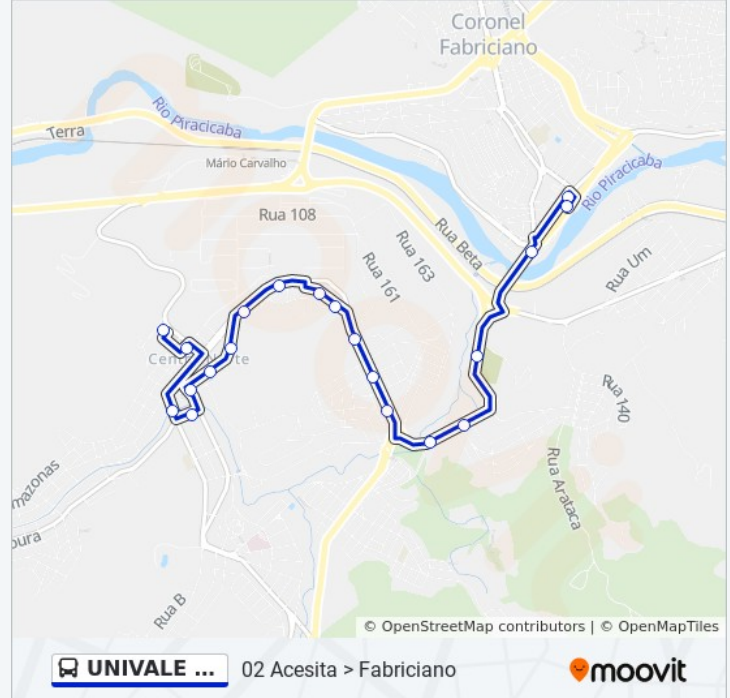

Terminal Rodoviário Urbano Lauro Pereira Da Conceição

Rua Maria Matos, 155

Rua Maria Matos, 435 - Social Futebol Clube

Avenida Governador José De Magalhães Pinto, 188

Avenida Presidente Tancredo De Almeida Neves, 863

Sentido: 02 Fabriciano > Acesita

Paradas: 25

Duração da viagem: 23 min

Resumo da linha:

Avenida Senador Milton Campos, 85

Avenida Senador Milton Campos, 61

Avenida Senador Milton Campos, 41

Avenida Senador Milton Campos, 1

Avenida Valdomiro Duarte, 25

Avenida Valdomiro Duarte, 9

Alameda 31 De Outubro - Fundação Acesita

Rua 1º De Janeiro, 33

Terminal Rodoviário Antônio Dias Martins

Sentido: 02.4 Acesita > Fabriciano Via Emalto

29 pontos

[VER OS HORÁRIOS DA LINHA](#)

Terminal Rodoviário Antônio Dias Martins

Rua 15 De Novembro, 260

Avenida Jk, 70

Avenida José De Alencar, 5

Avenida Almir De Souza Ameno, 179

Praça 1º De Maio, 200