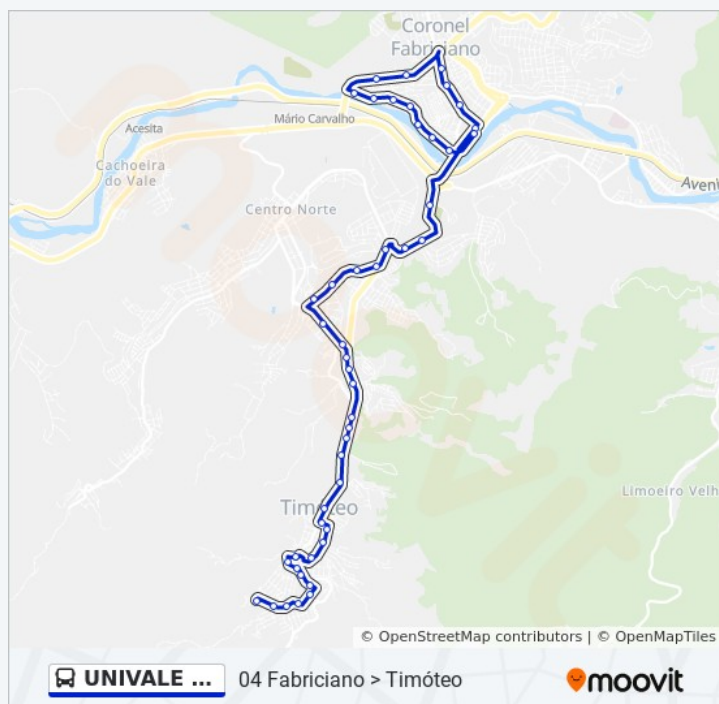

Avenida Acesita, 2361

Avenida Acesita, 2197

Avenida Acesita, 2049

Avenida Acesita, 1727

Avenida Acesita, 1637

Avenida Acesita, 1415

Horários da linha de ônibus UNIVALE 3182D

Tabela de horários sentido 04 Timóteo > Fabriciano

Domingo	07:30 - 21:50
Segunda-feira	05:40 - 21:50
Terça-feira	05:40 - 21:50
Quarta-feira	05:40 - 21:50
Quinta-feira	05:40 - 21:50
Sexta-feira	05:40 - 21:50
Sábado	07:10 - 21:50

Informações da linha de ônibus UNIVALE 3182D

Sentido: 04 Timóteo > Fabriciano

Paradas: 46

Duração da viagem: 34 min

Resumo da linha:

Avenida Acesita, 1259

Avenida 16, 220

Avenida Monsenhor Rafael, 11

Avenida Antonieta Martins De Carvalho, 21 |
Hospital Vital Brasil