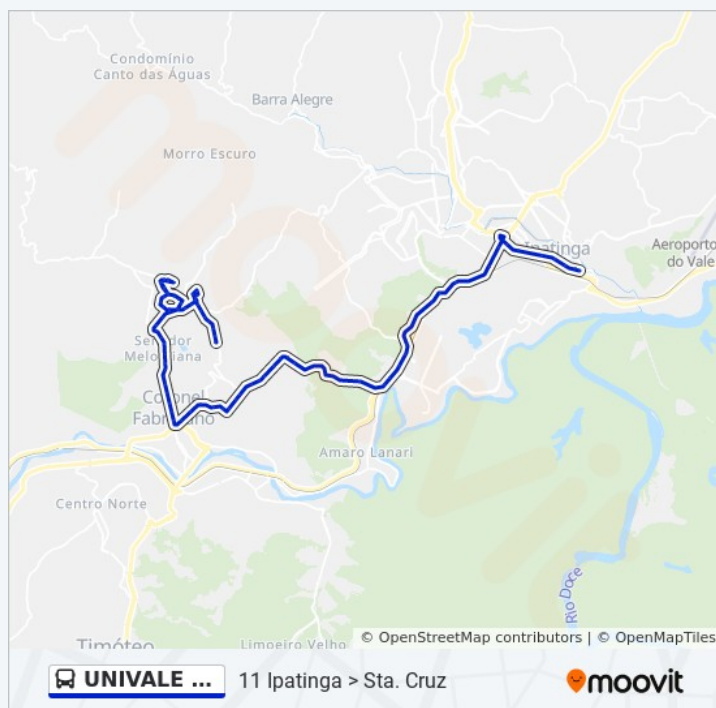

Praça José Júlio Da Costa | Linhas Intermunicipais

Avenida Cláudio Moura, 1350

Avenida Cláudio Moura, 801 | Oi

Avenida Cláudio Moura, 605 | Coelho Diniz

Avenida Pedro Linhares Gomes | Peugeot

Avenida Pedro Linhares Gomes | Hotel Metropolitano - Sentido B.H.

Avenida Pedro Linhares Gomes, 1181 | Estação Intendente Câmara

Avenida Pedro Linhares Gomes, 845 | Cdc

Avenida Pedro Linhares Gomes | Cdc 2 - Sentido B.H.

Avenida Pedro Linhares Gomes, 3900 | Shopping Vale Do Aço - Linhas Intermunicipais

Avenida Pedro Linhares Gomes | Shopping Do Vale Do Aço (Sentido B.H.)

Avenida Pedro Linhares Gomes, 8182

Avenida Pedro Linhares Gomes | Horto Grill

Avenida Pedro Linhares Gomes | Caixa Econômica Federal, Agência Horto

Avenida Pedro Linhares Gomes | Inter Tv Dos Vales

Avenida Pedro Linhares Gomes - Usipa (Sentido Fabriciano)

Avenida Presidente Tancredo De Almeida Neves, 5669

Avenida Presidente Tancredo De Almeida Neves, 5503 | Posto Gentil

Avenida Presidente Tancredo De Almeida Neves, 5135

Avenida Presidente Tancredo De Almeida Neves, 4875

Avenida Presidente Tancredo De Almeida Neves,

Domingo	Fora de Operação
Segunda-feira	22:30
Terça-feira	22:30
Quarta-feira	22:30
Quinta-feira	22:30
Sexta-feira	22:30
Sábado	Fora de Operação

Informações da linha de ônibus UNIVALE 3182F

Sentido: 11.1 Ipatinga > Sta. Cruz Via Shopping, S. Pereira 1

Paradas: 93

Duração da viagem: 54 min

Resumo da linha: