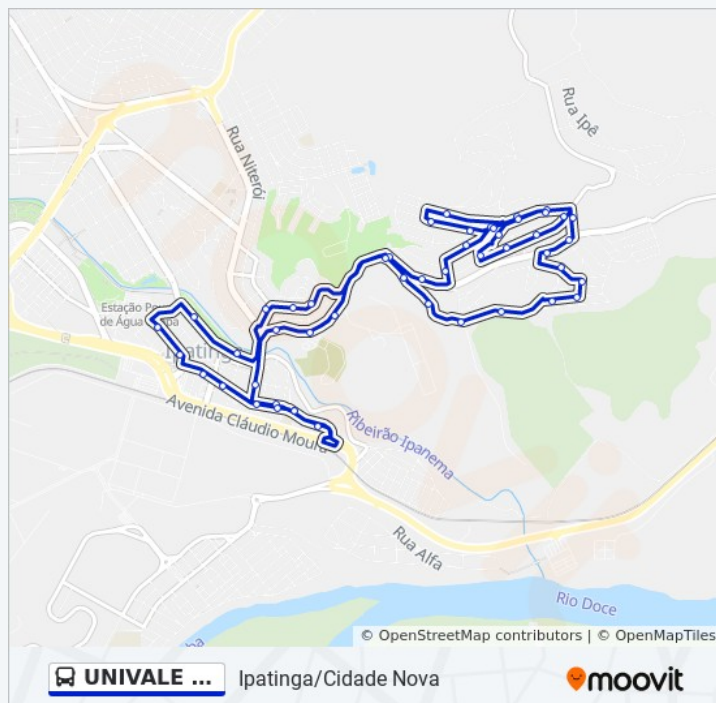

Rua Estados Unidos, 445 | Associação Atlética Aciaria

Rua Estados Unidos, 325

Avenida Japão, 967

Avenida Japão, 673

Avenida Japão, 441 | Linhas Intermunicipais

Avenida Japão, 309

Avenida Cláudio Moura - Acesso À Vila Ipanema

Rua Carlos Chagas, 420

Rua Carlos Chagas, 708

Horários da linha de ônibus UNIVALE 3021-1

Tabela de horários sentido 50.1 Hmc/Cidade Nova/Ipatinga

Domingo	Fora de Operação
Segunda-feira	15:15
Terça-feira	15:15
Quarta-feira	15:15
Quinta-feira	15:15
Sexta-feira	15:15
Sábado	Fora de Operação

Informações da linha de ônibus UNIVALE 3021-1

Sentido: 50.1 Hmc/Cidade Nova/Ipatinga

Paradas: 65

Duração da viagem: 58 min

Resumo da linha:

Rua Mário De Andrade, 72

Rua Mário De Andrade, 250

Rua Paulo Setúbal, 179