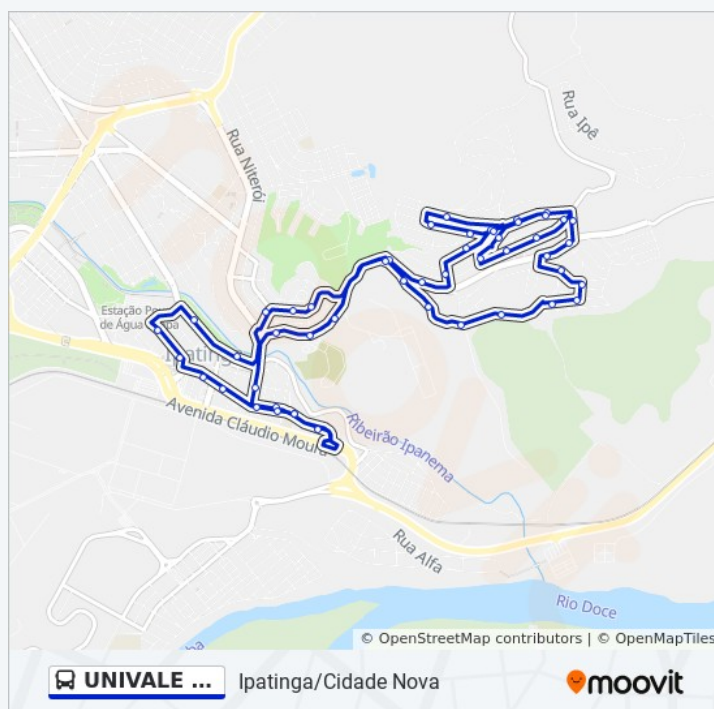

Rua Noel Rosa, 105

Avenida Carlos Edmundo Landaeta, 121

Horários da linha de ônibus UNIVALE 3021-1

Tabela de horários sentido 50.1 Cidade Nova > Horto Via Hmc

Domingo	Fora de Operação
Segunda-feira	06:00
Terça-feira	06:00
Quarta-feira	06:00
Quinta-feira	06:00
Sexta-feira	06:00
Sábado	Fora de Operação

Informações da linha de ônibus UNIVALE 3021-1

Sentido: 50.1 Cidade Nova > Horto Via Hmc

Paradas: 61

Duração da viagem: 40 min

Resumo da linha:

Avenida Carlos Edmundo Landaeta, 13

Rua Santarém, 70

Rua Santarém, 150