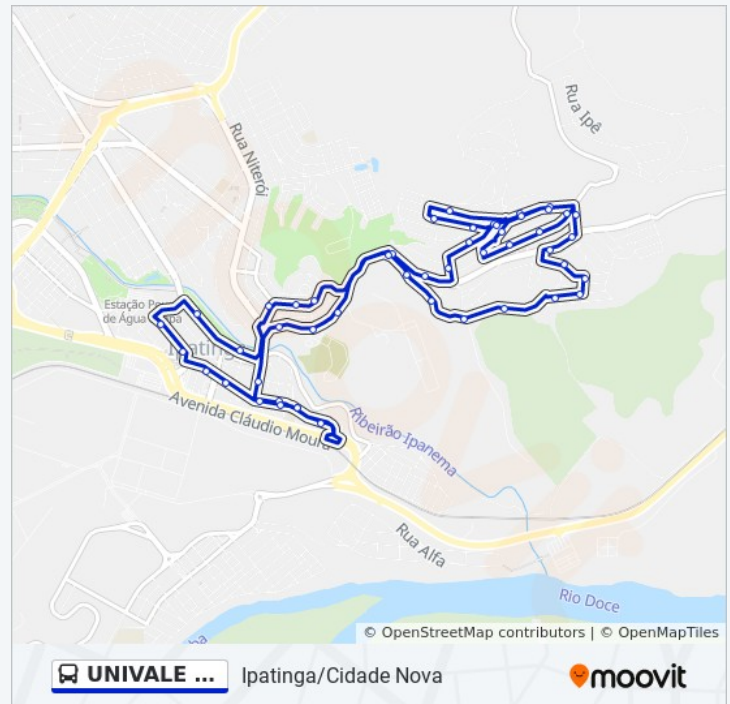

21:45

Informações da linha de ônibus UNIVALE 3021-1

Sentido: 50.1 Ipatinga/Cidade Nova/Horto

Paradas: 56

Duração da viagem: 36 min

Resumo da linha:

Rua Santarém, 70

Rua Santarém, 150