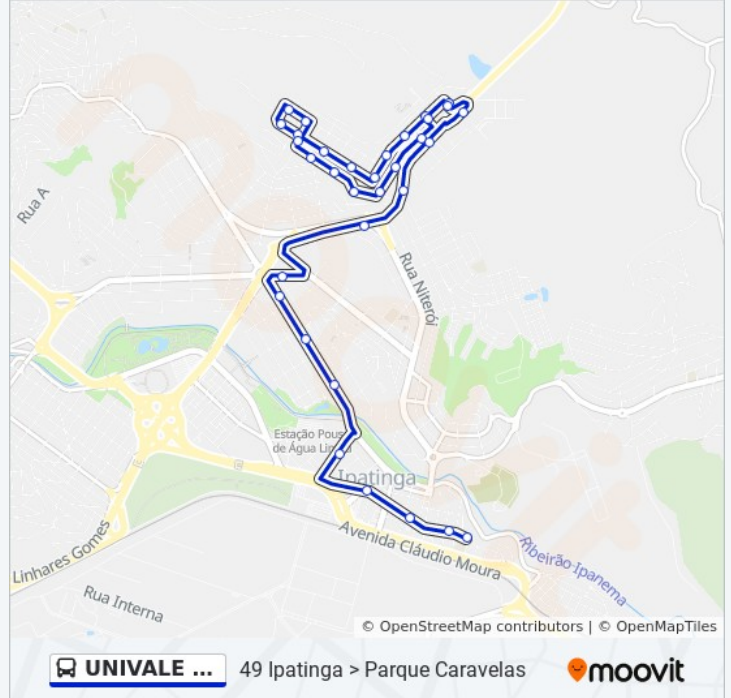

Rua Barretos, 322-448

Rua Diadema, 678

Avenida São Paulo, 35

Sentido: 49 Mart Minas > Ipatinga

20 pontos

[VER OS HORÁRIOS DA LINHA](#)

Rua 3, 173 | Mart Minas

Br-381 - Trevo Do Parque Caravelas

Paradas: 20

Duração da viagem: 18 min

Resumo da linha:

Avenida João Valentim Pascoal, 829

Avenida João Valentim Pascoal, 637 | Terminal Rodoviário De Ipatinga

Avenida João Valentim Pascoal, 255

Avenida João Valentim Pascoal, 135

Avenida João Valentim Pascoal, 350 | Terminal Das Linhas Da Univale

Sentido: 49 Parque Caravelas > Ipatinga

39 pontos

[VER OS HORÁRIOS DA LINHA](#)

Avenida São Paulo, 40

Rua Diadema, 675

Rua Diadema, 469

Rua Diadema, 295