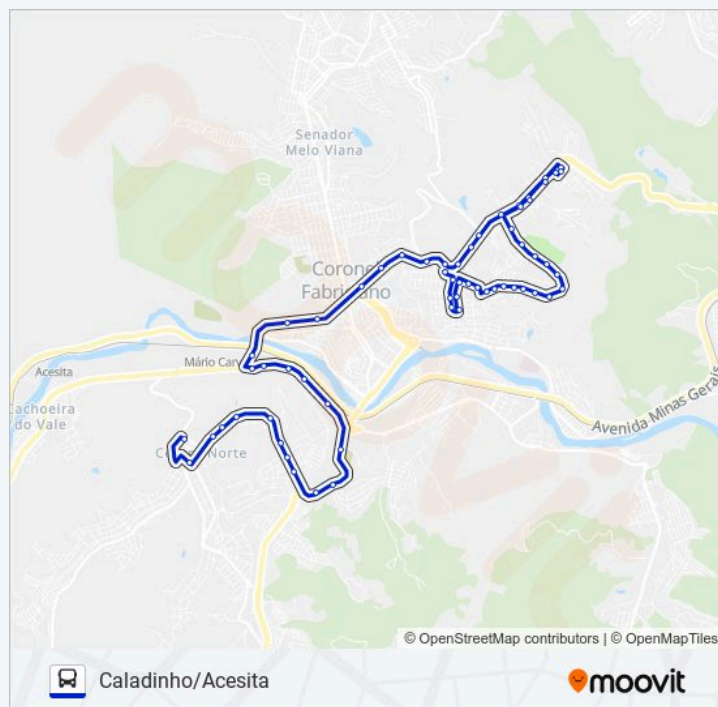

Rua Vereador Célio Valadares Da Silva, 26

Rua Guarani, 126

Rua Tapajós, 49

**Horários da linha de ônibus UNIVALE 3182-2**

Tabela de horários sentido 21.2 Caladinho > Acesita Via Morada Do Vale

domingo	Fora de Operação
segunda-feira	05:35 - 06:40
terça-feira	05:35 - 06:40
quarta-feira	05:35 - 06:40
quinta-feira	05:35 - 06:40
sexta-feira	05:35 - 06:40
sábado	Fora de Operação

**Informações da linha de ônibus UNIVALE 3182-2**

**Sentido:** 21.2 Caladinho > Acesita Via Morada Do Vale

**Paradas:** 60

**Duração da viagem:** 40 min

**Resumo da linha:**

Avenida Presidente Tancredo De Almeida Neves,  
4875