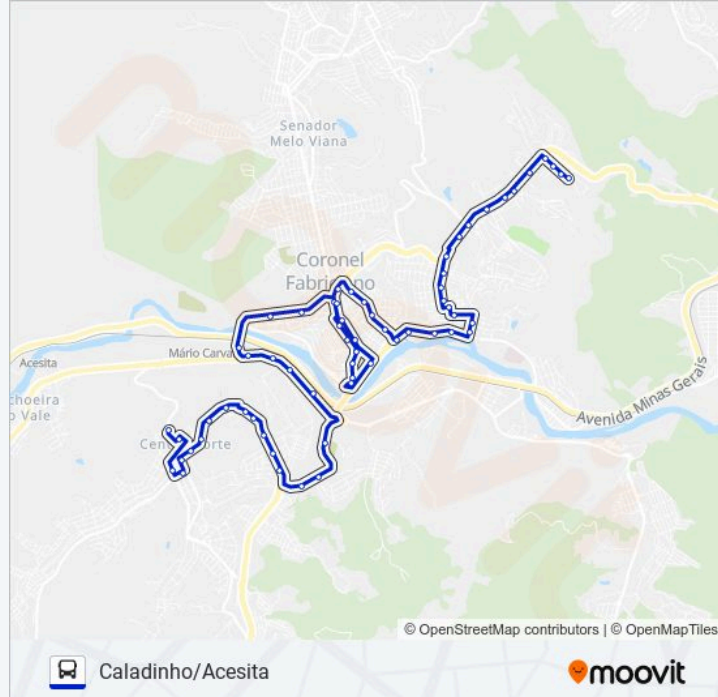

Avenida Emalto, 780 - Emalto

Avenida Belo Horizonte, 11 - Ponte Sobre Rio Piracicaba (Sentido Fabriciano)

Avenida Presidente Tancredo De Almeida Neves, 454

Avenida Presidente Tancredo De Almeida Neves, 850

Avenida Governador José De Magalhães Pinto, 203

Rua Duque De Caxias, 399

Rua Duque De Caxias, 183

Praça Louis Ensch, 12

Rua Doutor Querubino, 303

Rua Doutor Querubino, 127

Rua Vereador Pedro Messina, 38

Rua Pedro Nolasco, 380 | Terminal Rodoviário De Coronel Fabriciano

Avenida Julita Pires Bretas, 485

Avenida Julita Pires Bretas, 173

Avenida Doutor Rubens Siqueira Maia, 210

Avenida Doutor Rubens Siqueira Maia, 464

Avenida Doutor Rubens Siqueira Maia, 778

Avenida Doutor Rubens Siqueira Maia, 900

Rua Maria Aparecida Alves, 50

Rua Maria Aparecida Alves, 180

Rua Fernando Pinheiro D'Ávila, 239

Rua México, 61

Rua Belo Horizonte, 669

Rua Belo Horizonte, 497

Rua Belo Horizonte, 303

Rua Belo Horizonte, 75