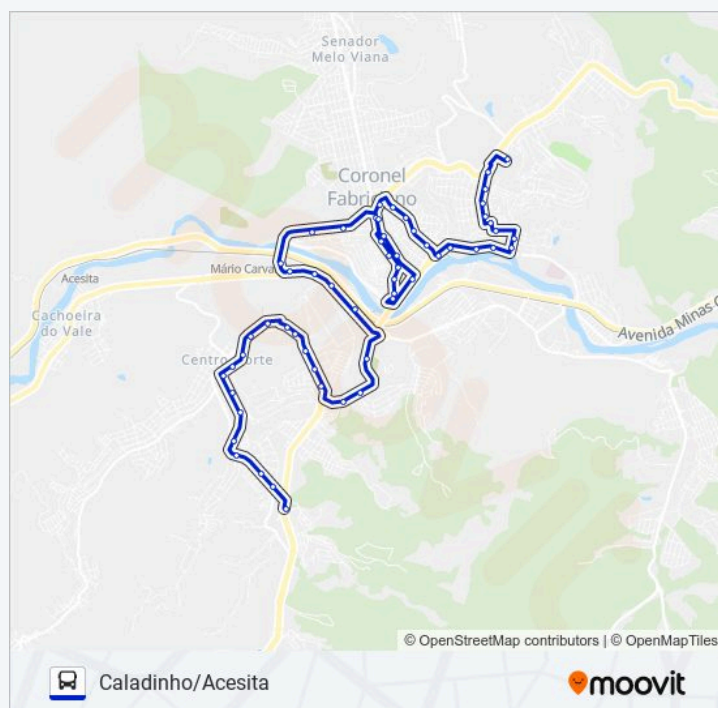

Avenida Emalto, 30 - Motel Las Vegas

Avenida Emalto, 180 - Shop Industrial

Avenida Emalto, 540 - Usiflora

Avenida Emalto, 780 - Emalto

Avenida Belo Horizonte, 11 - Ponte Sobre Rio Piracicaba (Sentido Fabriciano)

Avenida Presidente Tancredo De Almeida Neves, 454

Avenida Presidente Tancredo De Almeida Neves, 850

## Horários da linha de ônibus UNIVALE 3182-2

Tabela de horários sentido 21 Primavera > Unileste

domingo	Fora de Operação
segunda-feira	18:00
terça-feira	18:00
quarta-feira	18:00
quinta-feira	18:00
sexta-feira	18:00
sábado	Fora de Operação

## Informações da linha de ônibus UNIVALE 3182-2

**Sentido:** 21 Primavera > Unileste

**Paradas:** 56

**Duração da viagem:** 51 min

**Resumo da linha:**

Avenida Governador José De Magalhães Pinto, 203

Rua Duque De Caxias, 399