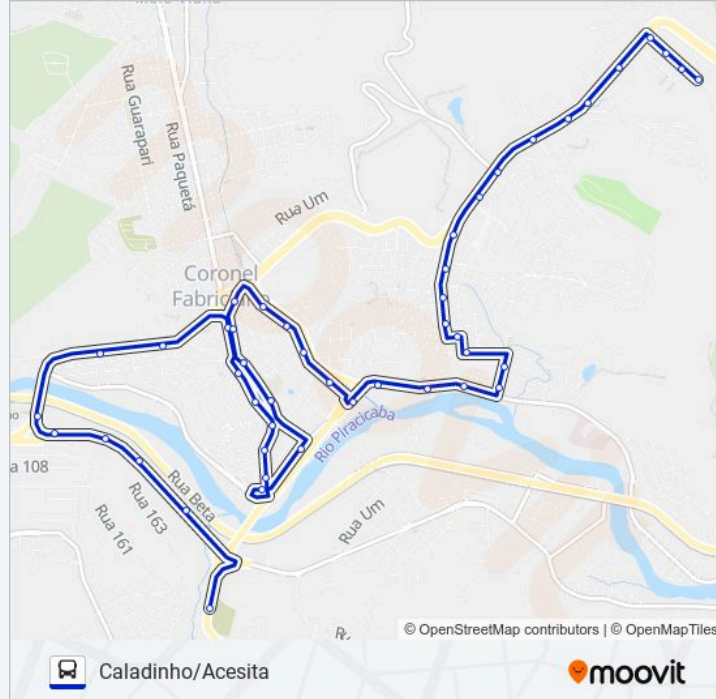

Avenida Presidente Tancredo De Almeida Neves, 4400 | Minasgás

Avenida Presidente Tancredo De Almeida Neves, 4596

Avenida Presidente Tancredo De Almeida Neves | Empresa Gontijo De Transportes

Rua Vereador Célio Valadares Da Silva, 26

## Sentido: 21 Primavera > Unileste

56 pontos

[VER OS HORÁRIOS DA LINHA](#)

Avenida Acesita, 1259

Avenida 16, 220

Avenida Monsenhor Rafael, 11

Avenida Monsenhor Rafael, 130

Avenida Almir De Souza Ameno, 687