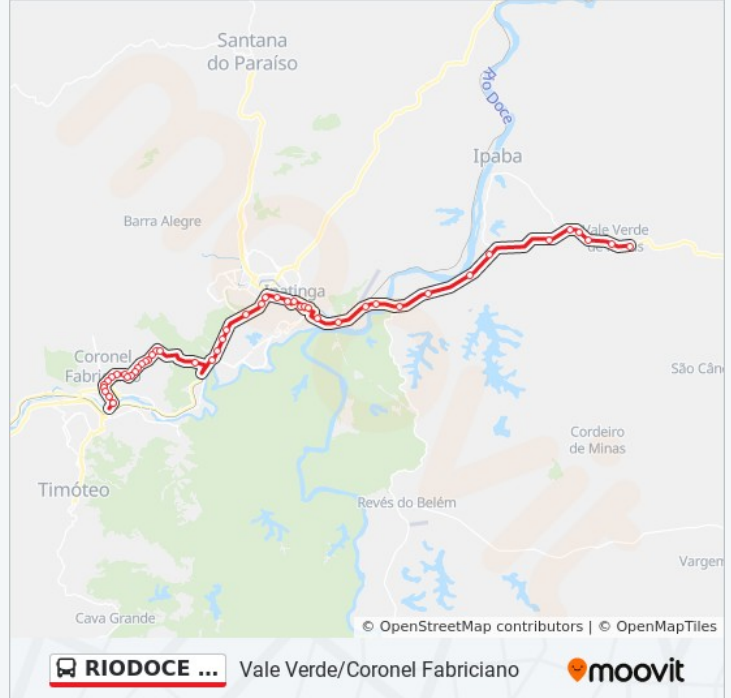

Praça José Júlio Da Costa | Linhas Intermunicipais

Avenida Cláudio Moura, 1350

Avenida Cláudio Moura, 801 | Oi

Avenida Pedro Linhares Gomes | Peugeot

Avenida Pedro Linhares Gomes | Hotel Metropolitano - Sentido B.H.

Avenida Pedro Linhares Gomes, 1181 | Estação Intendente Câmara

Avenida Pedro Linhares Gomes, 845 | Cdc

Avenida Pedro Linhares Gomes | Cdc 2 - Sentido B.H.

Avenida Pedro Linhares Gomes | Shopping Do Vale Do Aço (Sentido B.H.)

Avenida Pedro Linhares Gomes, 8182

Avenida Pedro Linhares Gomes | Horto Grill

Avenida Pedro Linhares Gomes | Caixa Econômica Federal, Agência Horto

Avenida Pedro Linhares Gomes | Inter Tv Dos Vales

Avenida Pedro Linhares Gomes - Usipa (Sentido Fabriciano)

Avenida Presidente Tancredo De Almeida Neves, 5503 | Posto Gentil

Avenida Presidente Tancredo De Almeida Neves, 5135

Avenida Presidente Tancredo De Almeida Neves, 4875

Avenida Presidente Tancredo De Almeida Neves, 4637

Avenida Presidente Tancredo De Almeida Neves, 4397 | Jesinho

Avenida Presidente Tancredo De Almeida Neves, 4121 | Posto Leve

Avenida Presidente Tancredo De Almeida Neves, 3741 | Univale Transportes

Avenida Presidente Tancredo De Almeida Neves, 3513 | Posto Auto Giro

Avenida Presidente Tancredo De Almeida Neves, 3155

Avenida Presidente Tancredo De Almeida Neves,