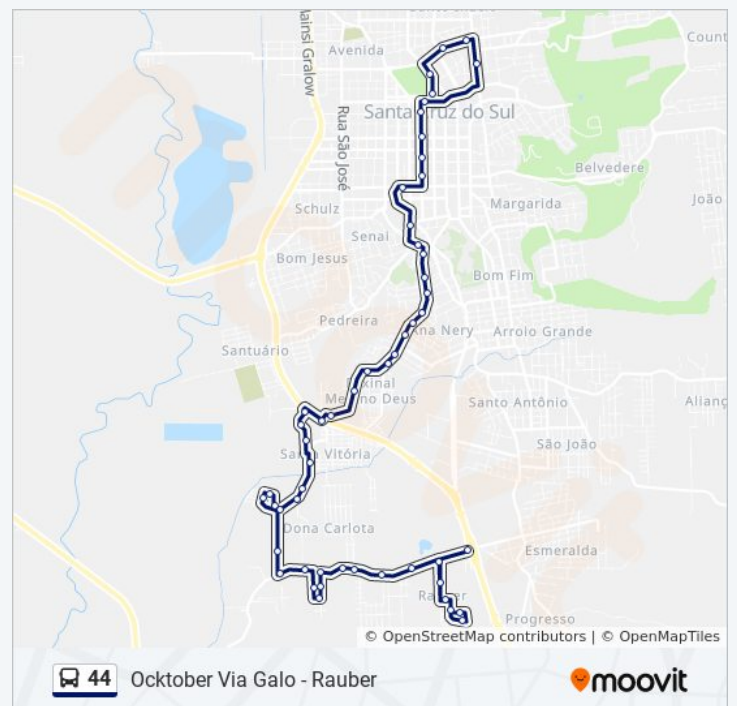

Rua Das Oliveiras

Rua Das Araucárias

Travessa Valério Rodrigues Dos Santos, 200

Rua Vítor Frederico Baunhardt, 2142-2188

Rua Vítor Frederico Baunhardt, 2190-2462

Avenida David Severo Mânica, 1510

Rua São Marcos

Rua São Lucas

Rua São Mateus

Avenida David Severo Mânica, 1134-1172

Avenida David Severo Mânica, 872-980

Avenida David Severo Mânica, 693-859

Avenida David Severo Mânica, 402

Rua Normélio Egídio Boetcher, 224

Rua Doná Carlota, 1161-1233

Terça-feira	07:25
Quarta-feira	07:25
Quinta-feira	07:25
Sexta-feira	07:25
Sábado	Fora de Operação

Informações da linha de ônibus 44

Sentido: Ocktober Via Galo - Rauber

Paradas: 52

Duração da viagem: 47 min

Resumo da linha:

Rua Dona Carlota, 1017-1071

Rua Dona Carlota, 824-894

Rua Pita Pinheiro, 580

Rua Pita Pinheiro, 348

Rua Pita Pinheiro, 54-92

Rua Felipe Jacobus Filho, 666