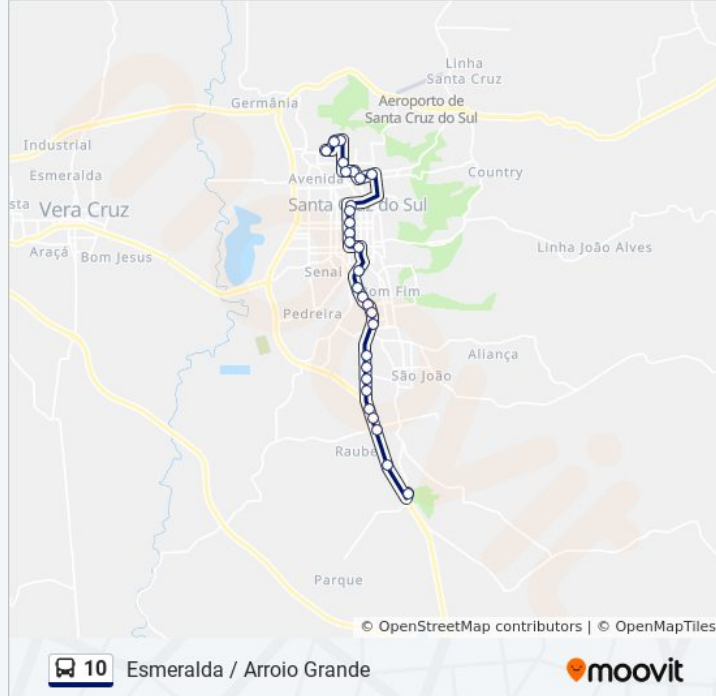

Informações da linha de ônibus 10

Sentido: Unisc Via Galo

Paradas: 29

Duração da viagem: 35 min

Resumo da linha:

Avenida Deputado Euclides Nicolau Kliemann, 270

Rua Marechal Floriano, 1720-1840

Rua Senador Pinheiro Machado, 645

Rua Professor Cristiano H. Schmidt, 16

Rua Professor Cristiano H. Schmidt, 196-252

Avenida João Pessoa, 1182-1240

Rua Santa Vitória, 77-119

Unisc - Prédio 20

Unisc - Terminal Rodoviário

Sentido: Unisc Via João Pessoa

27 pontos

[VER OS HORÁRIOS DA LINHA](#)

Avenida Deputado Euclides Nicolau Kliemann, 5839-5897

Rst-471 - Philip Morris

Rst-471 - Tc Catedral

Rst-471 - Pioneer

Rst-471 - Universal Leaf

Avenida Presidente Castelo Branco