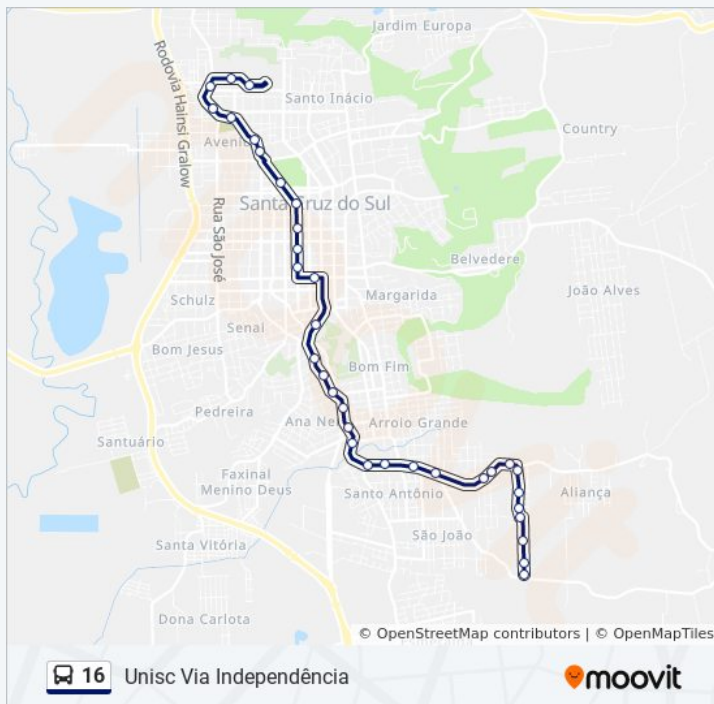

Avenida Independência, 1959

Unisc - Prédio 32

Unisc - Terminal Rodoviário

Informações da linha de ônibus 16

Sentido: Unisc Via Independência

Paradas: 34

Duração da viagem: 29 min

Resumo da linha:

Sentido: Unisc Via João Pessoa
34 pontos
[VER OS HORÁRIOS DA LINHA](#)

Rua Simão Gramlich, 950

Rua Simão Gramlich, 878-894

Rua Simão Gramlich, 426-500

Rua Rudolfo Eifler, 142

Rua Edmundo Hoppe, 136

Rua Edmundo Hoppe, 263