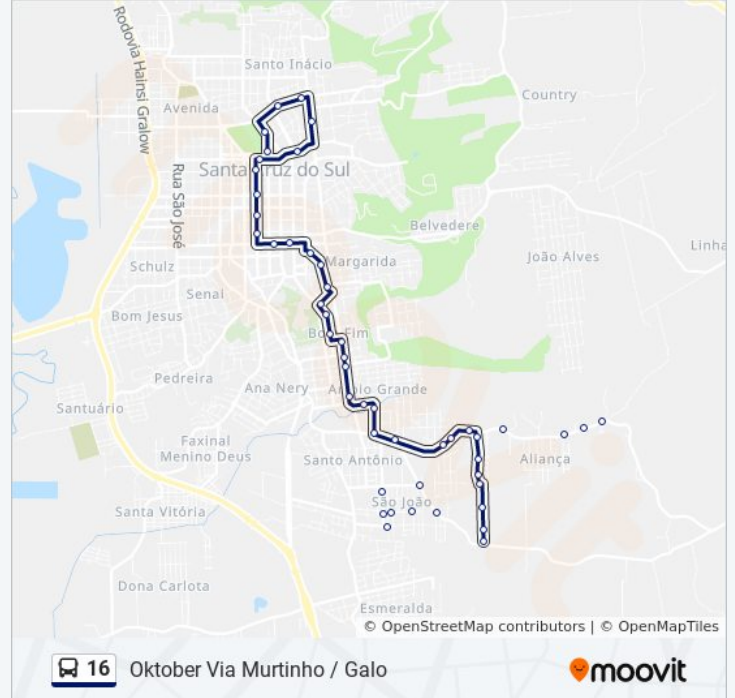

Rua Venezuela, 679

Rua Joaquim Murtinho, 1007

Rua Joaquim Murtinho, 675-691

Rua Olinda, 81

Rua Do Moinho, 558

Rua Do Moinho, 327-383

Rua Do Moinho, 25-173

Rua Senador Pinheiro Machado, 423

Rua Senador Pinheiro Machado, 645

Rua Venâncio Aires, 1008-1014 - Senac

Rua Venâncio Aires, 712-780

Rua Venâncio Aires, 456-498

Rua Venâncio Aires, 200-218

Parada Tiradentes

Rua Galvão Costa, 238

Rua Gaspar Silveira Martins, 1290

Rua Coronel Oscár Rafael Jost, 749-835

Sentido: São João Até Utravarp Via Parque São Luis

25 pontos

[VER OS HORÁRIOS DA LINHA](#)

Parque Da Oktoberfest

Parada Palacinho

Parada Central

Superparada Tenente

Rua Capitão Fernando Tatsch, 118

Rua Marechal Floriano, 1643-1705

Avenida Deputado Euclides Nicolau Kliemann, 259

Avenida Deputado Euclides Nicolau Kliemann, 541-569

Avenida Deputado Euclides Nicolau Kliemann, 1321