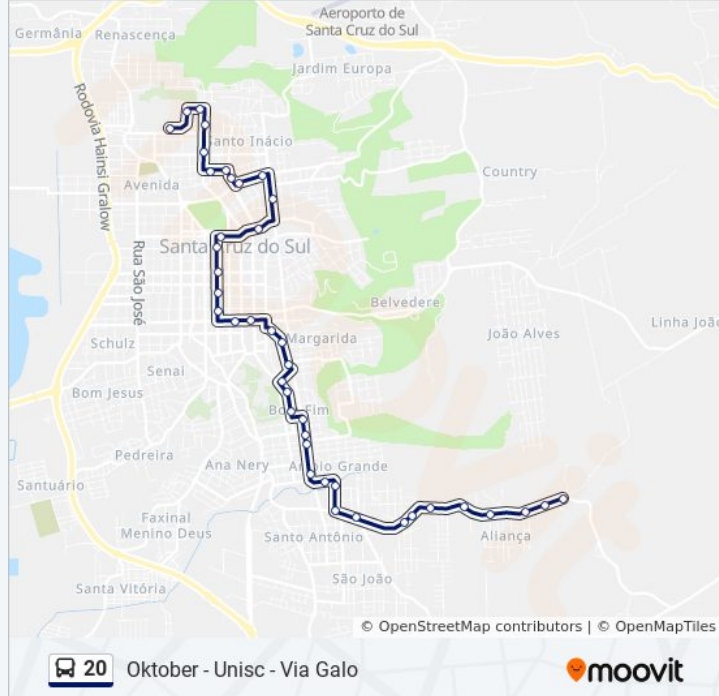

Rua Professor Cristiano H. Schmidt, 16

Rua Professor Cristiano Schmidt, 102-202

Avenida João Pessoa, 1182-1240

Avenida João Pessoa, 1520

Rua Santa Vitória, 77-119

Unisc - Prédio 20

Unisc - Terminal Rodoviário

### Sentido: Unisc Via Galo

38 pontos

[VER OS HORÁRIOS DA LINHA](#)

Rua Rudolfo Eifler, 212

Rua Edmundo Hoppe, 136

Rua Edmundo Hoppe, 263

Rua Edmundo Hoppe, 60