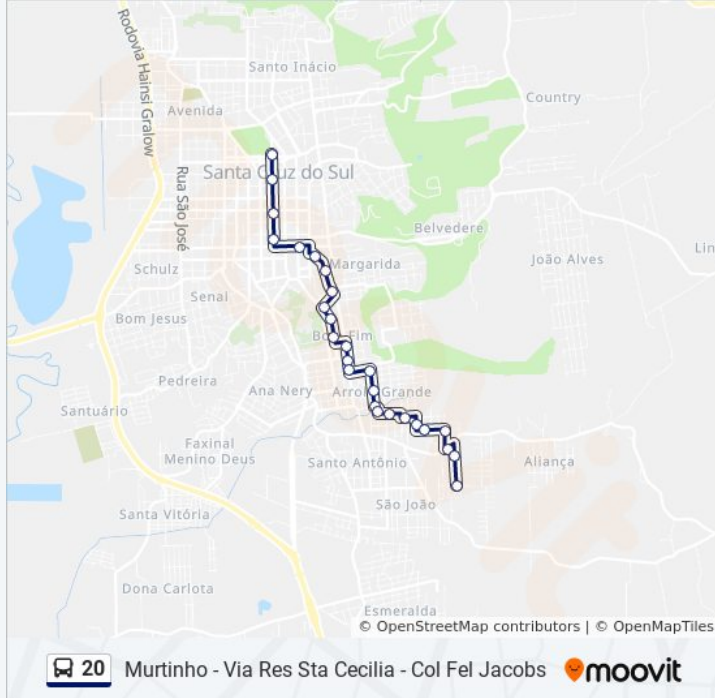

Rua Do Moinho, 65

Rua Do Moinho, 279

Rua Do Moinho, 553

Rua Olinda, 44

Rua Joaquim Murtinho, 788

Rua Joaquim Murtinho, 1002

Rua Venezuela, 679

Rua Doutor Arthur Germano Fett, 604

Rua Estrela, 213-273

Rua Doutor Guilherme Hildebrand, 142

Rua Walder Rude Kipper, 434

Rua Homero Viana, 284

Rua Bruno Bernardo Weindel

Rua Barão Do Arroio Grande, 2294-2340

Rua Raul Gaspar Bartholomay, 133

Rua Coronel Luciano De Souza, 165

**Sentido: Murtinho Via Lot. Canela /Entrada Dos Coqueirais/ Jacarandá / Utravarp / Corredor Frey**

47 pontos

[VER OS HORÁRIOS DA LINHA](#)

Unisc - Terminal Rodoviário

Rua Boa Esperança, 629

Avenida João Pessoa, 1257

Rua Do Moinho, 65

Rua Do Moinho, 279

Rua Do Moinho, 553

Rua Olinda, 44

Rua Joaquim Murtinho, 788

Rua Joaquim Murtinho, 1002

**Horários da linha de ônibus 20**

Tabela de horários sentido Murtinho Via Lot. Canela /Entrada Dos Coqueirais/ Jacarandá / Utravarp / Corredor Frey