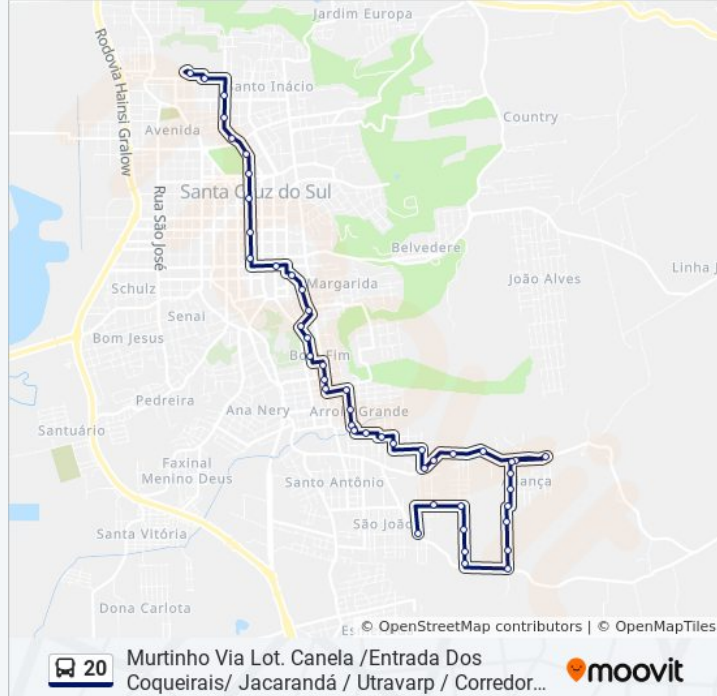

**Paradas:** 47

**Duração da viagem:** 39 min

**Resumo da linha:**

Rua Venezuela, 679

Rua Doutor Arthur Germano Fett, 604

Rua Doutor Arthur Germano Fett, 436-500

Rua Piauí, 799

Rua João Kirst, 402

Rua Barão Do Arroio Grande, 2768-2842

Rua Barão Do Arroio Grande, 2458

Rua Barão Do Arroio Grande, 3363

Rua Barão Do Arroio Grande - Aliança II

Rua Jorge Teixeira, 46

Rua Jorge Teixeira, 175

Rua Jorge Teixeira, 345

Rua José Severino Pick, 581

Rua José Severino Pick, 150-316

Rua José Severino Pick, 558

Rua José Severino Pick, 678

Rua Simão Gramlich, 950

Rua Simão Gramlich, 878-894

Rua Simão Gramlich, 426-500

Rua Rudolfo Eifler, 142

Rua Coronel Luciano De Souza, 165

Corredor Frey

**Sentido: Murtinho Via Res. Santa Cecília**

32 pontos

[VER OS HORÁRIOS DA LINHA](#)

**Horários da linha de ônibus 20**

Tabela de horários sentido Murtinho Via Res. Santa Cecília