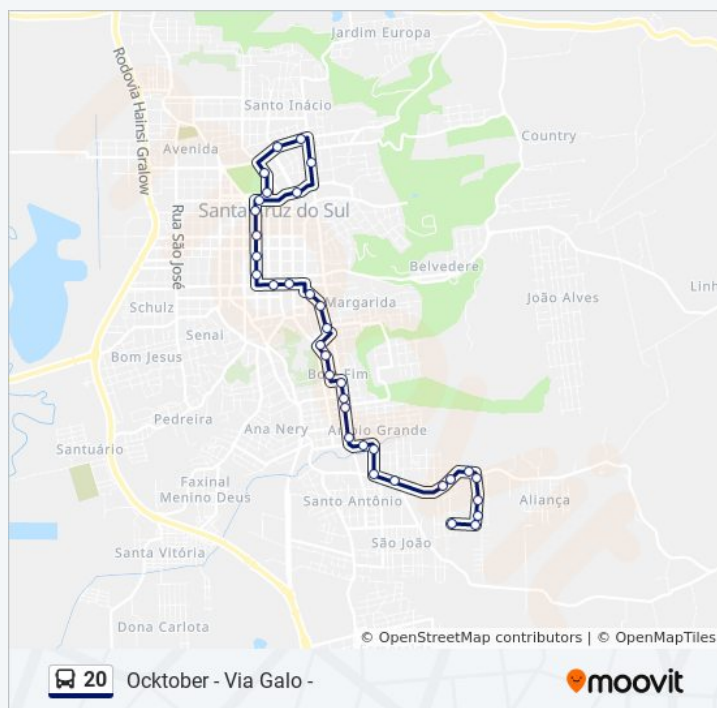

## Sentido: Ocktober - Via Galo -

35 pontos

[VER OS HORÁRIOS DA LINHA](#)

Rua Coronel Luciano De Souza, 165  
Rua Rudolfo Eifler, 212  
Rua Edmundo Hoppe, 136  
Rua Edmundo Hoppe, 263  
Rua Edmundo Hoppe, 60  
Rua Barão Do Arroio Grande, 2643-2765  
Rua Barão Do Arroio Grande, 2451-2571  
Rua Barão Do Arroio Grande, 1460-1498  
Rua Barão Do Arroio Grande, 832  
Rua Santa Cecília, 190  
Rua Santa Cecília, 20  
Rua Antonio Kipper, 142-230  
Rua Doutor Arthur Germano Fett, 147  
Rua Doutor Arthur Germano Fett, 437-503  
Rua Doutor Arthur Germano Fett, 604  
Rua Venezuela, 679  
Rua Joaquim Murтинho, 1007  
Rua Joaquim Murтинho, 675-691  
Rua Olinda, 81  
Rua Do Moinho, 558  
Rua Do Moinho, 327-383  
Rua Do Moinho, 25-173  
Rua Senador Pinheiro Machado, 423  
Rua Senador Pinheiro Machado, 645  
Rua Venâncio Aires, 1008-1014 - Senac  
Rua Venâncio Aires, 712-780  
Rua Venâncio Aires, 456-498  
Rua Venâncio Aires, 200-218  
Parada Tiradentes

## Horários da linha de ônibus 20

Tabela de horários sentido Ocktober - Via Galo -

Domingo	Fora de Operação
Segunda-feira	06:30 - 17:30
Terça-feira	06:30 - 17:30
Quarta-feira	06:30 - 17:30
Quinta-feira	06:30 - 17:30
Sexta-feira	06:30 - 17:30
Sábado	07:30 - 11:30

## Informações da linha de ônibus 20

**Sentido:** Ocktober - Via Galo -

**Paradas:** 35

**Duração da viagem:** 28 min

**Resumo da linha:**

Rua Galvão Costa, 238

Rua Gaspar Silveira Martins, 1290

Rua Coronel Oscár Rafael Jost, 749-835

### Sentido: Ocktober Via - Galo

39 pontos

[VER OS HORÁRIOS DA LINHA](#)

Rua Coronel Luciano De Souza, 165

Rua Rudolfo Eifler, 212

Rua Edmundo Hoppe, 136

Rua Edmundo Hoppe, 263

Rua Edmundo Hoppe, 60