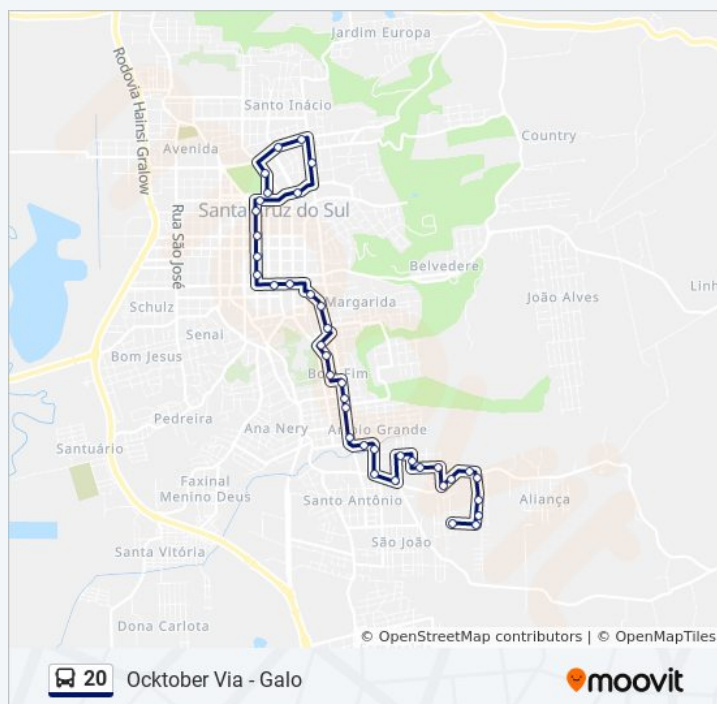

Rua Venezuela, 679

Rua Joaquim Murтинho, 1007

Rua Joaquim Murтинho, 675-691

Rua Olinda, 81

### Horários da linha de ônibus 20

Tabela de horários sentido Ocktober Via - Galo

Domingo	Fora de Operação
Segunda-feira	07:30
Terça-feira	07:30
Quarta-feira	07:30
Quinta-feira	07:30
Sexta-feira	07:30
Sábado	Fora de Operação

### Informações da linha de ônibus 20

**Sentido:** Ocktober Via - Galo

**Paradas:** 39

**Duração da viagem:** 30 min

**Resumo da linha:**

Rua Do Moinho, 558

Rua Do Moinho, 327-383

Rua Do Moinho, 25-173