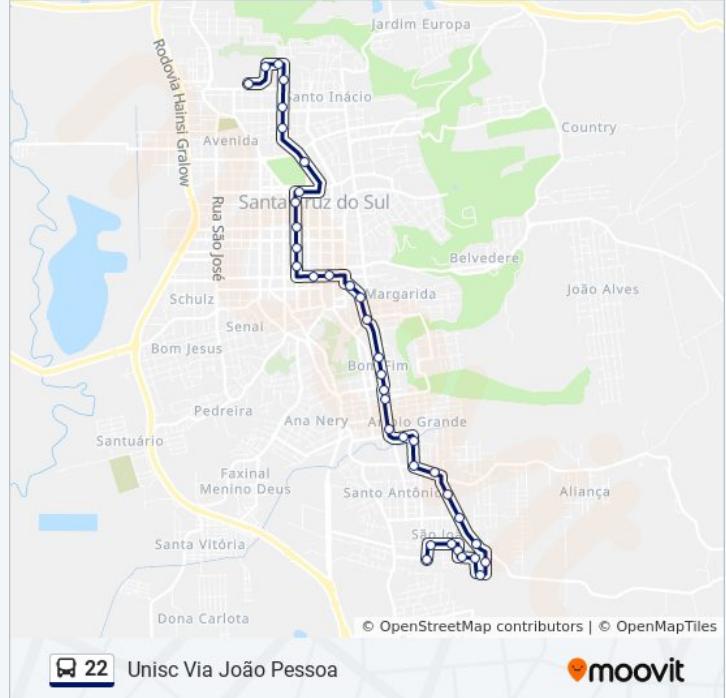

Avenida João Pessoa, 1520

Rua Santa Vitória, 77-119

Unisc - Prédio 20

Unisc - Terminal Rodoviário

Sentido: Unisc Via João Pessoa

37 pontos

[VER OS HORÁRIOS DA LINHA](#)

Rua Agudo, 425

Informações da linha de ônibus 22

Sentido: Unisc Via João Pessoa

Paradas: 37

Duração da viagem: 30 min

Resumo da linha:

Rua Santa Cecília, 155

Rua Santa Cecília, 20

Rua Antonio Kipper, 142-230

Avenida João Pessoa, 400 - Bombeiros

Avenida João Pessoa, 916

Avenida João Pessoa, 1182-1240

Avenida João Pessoa, 1520

Rua Santa Vitória, 77-119

Unisc - Prédio 20

Unisc - Terminal Rodoviário

Os horários e os mapas do itinerário da linha de ônibus 22 estão disponíveis, no formato PDF offline, no site: moovitapp.com. Use o [Moovit App](#) e viaje de transporte público por Santa Cruz do Sul! Com o Moovit você poderá ver os horários em tempo real dos ônibus, trem e metrô, e receber direções passo a passo durante todo o percurso!