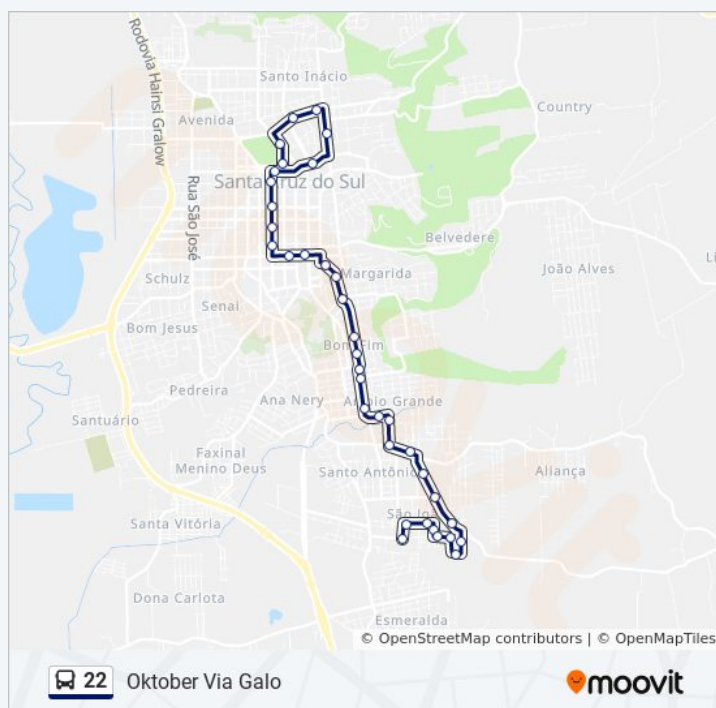

Sentido: Oktober Via Galo

Paradas: 36

Duração da viagem: 29 min

Resumo da linha:

Rua Coronel Oscár Rafael Jost, 749-835

Rua Coronel Oscár Rafael Jost, 1079-1119

Avenida João Pessoa, 321-401 - Bombeiros

Parque Da Oktoberfest

Sentido: Unisc - V. João Pessoa

42 pontos

[VER OS HORÁRIOS DA LINHA](#)

Rua Agudo, 425

Rua Otilia Kaercher, 136-194

Rua Otilia Kaercher, 390-458

Rua Luiz Scafini, 379

Rua Pereira Cabral, 812-864