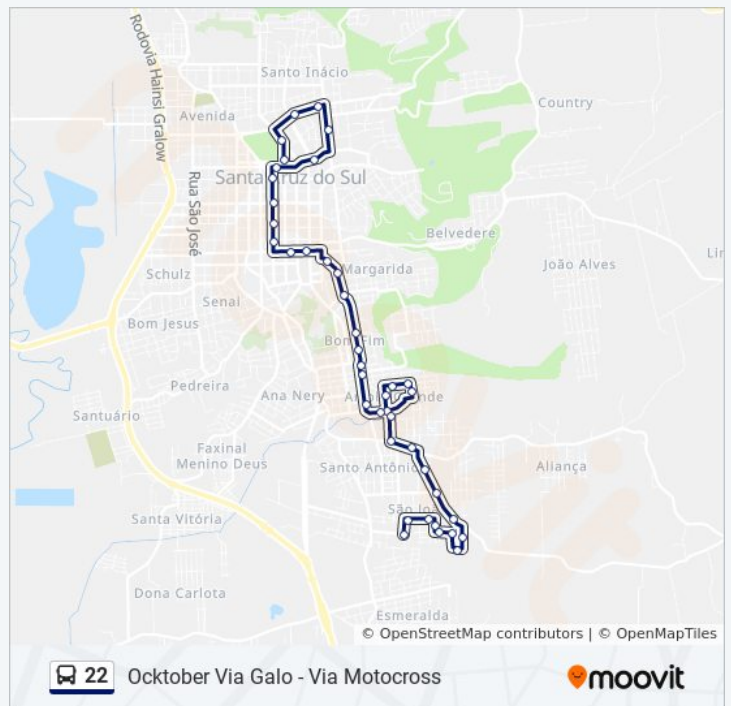

Rua Arthur Kaecher, 135

Travessa Itai, 290

Travessa Itai, 76

Rua João Kirst, 402

Rua João Kirst, 585

Rua Antonio Kipper, 142-230

Rua Doutor Arthur Germano Fett, 147

Rua Doutor Arthur Germano Fett, 437-503

Rua Venâncio Aires, 1008-1014 - Senac

Rua Venâncio Aires, 712-780

Rua Venâncio Aires, 456-498

Rua Venâncio Aires, 200-218

Parada Tiradentes

Rua Galvão Costa, 238

Rua Gaspar Silveira Martins, 1290

Rua Coronel Oscár Rafael Jost, 749-835

Rua Coronel Oscár Rafael Jost, 1079-1119

Avenida João Pessoa, 321-401 - Bombeiros

Parque Da Oktoberfest

Sentido: Oktober Via Galo

36 pontos

Horários da linha de ônibus 22

Tabela de horários sentido Oktober Via Galo

Avenida João Pessoa, 1520

Rua Santa Vitória, 77-119

Unisc - Prédio 20

Unisc - Terminal Rodoviário

Sentido: Unisc Via João Pessoa

37 pontos

[VER OS HORÁRIOS DA LINHA](#)

Rua Agudo, 425