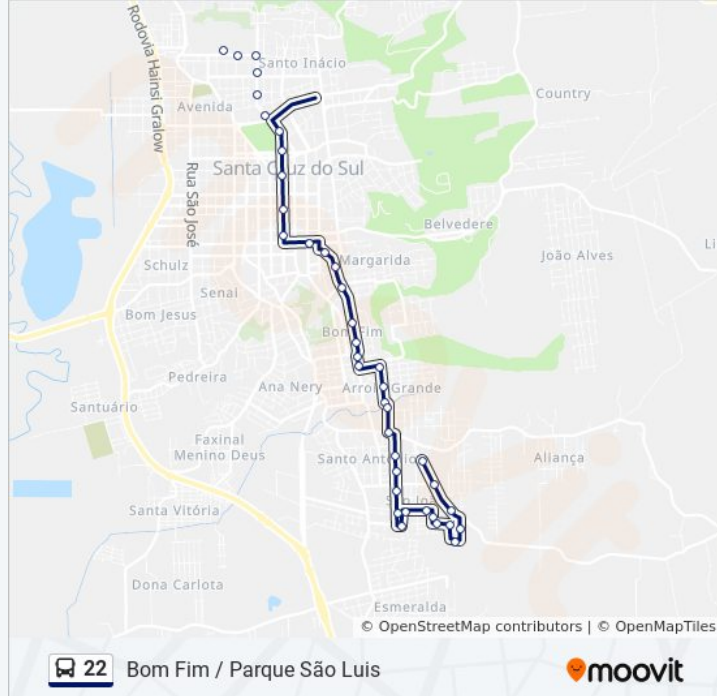

Rua Agudo, 425

Rua Otília Kaercher, 136-194

Rua Otília Kaercher, 390-458

Rua Luiz Scafini, 379

Rua Pereira Cabral, 812-864

Rua Pereira Cabral, 866-1034

Rua João Ritter, 222

Rua João Ritter, 71-175

Corredor Frey

Corredor Frey, 637-739

Corredor Frey, 339-379

Sentido: Ocktober Via Galo - Via Motocross

41 pontos

[VER OS HORÁRIOS DA LINHA](#)

Rua Agudo, 425

Rua Otília Kaercher, 136-194

Rua Arthur Kaecher, 135

Travessa Itai, 290

Travessa Itai, 76

Rua João Kirst, 402

Rua João Kirst, 585

Rua Antonio Kipper, 142-230

Rua Doutor Arthur Germano Fett, 147

Rua Doutor Arthur Germano Fett, 437-503

Avenida João Pessoa, 1520

Rua Santa Vitória, 77-119

Unisc - Prédio 20

Unisc - Terminal Rodoviário

Sentido: Unisc Via João Pessoa

37 pontos

[VER OS HORÁRIOS DA LINHA](#)

Rua Agudo, 425