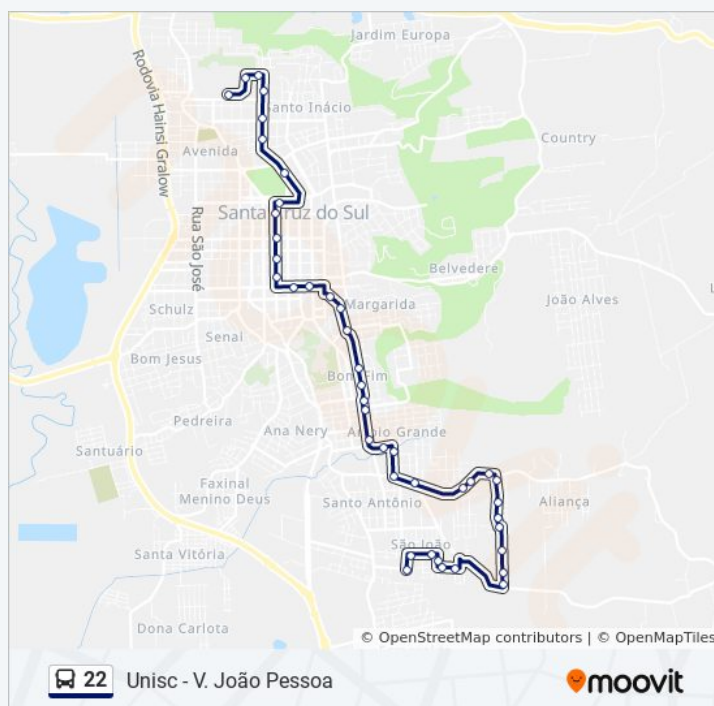

Rua Doutor Arthur Germano Fett, 147

Rua Doutor Arthur Germano Fett, 437-503

Rua Doutor Arthur Germano Fett, 604

Rua Venezuela, 679

Rua Venezuela, 637

Horários da linha de ônibus 22

Tabela de horários sentido Unisc - V. João Pessoa

Domingo	Fora de Operação
Segunda-feira	07:15
Terça-feira	07:15
Quarta-feira	07:15
Quinta-feira	07:15
Sexta-feira	07:15
Sábado	Fora de Operação

Informações da linha de ônibus 22

Sentido: Unisc - V. João Pessoa

Paradas: 42

Duração da viagem: 35 min

Resumo da linha:

Rua Do Moinho, 558

Rua Do Moinho, 327-383

Rua Do Moinho, 25-173

Rua Senador Pinheiro Machado, 423

Rua Senador Pinheiro Machado, 645

Avenida João Pessoa, 1520

Rua Santa Vitória, 77-119

Unisc - Prédio 20

Unisc - Terminal Rodoviário

Sentido: Unisc Via João Pessoa

37 pontos

[VER OS HORÁRIOS DA LINHA](#)

Rua Agudo, 425