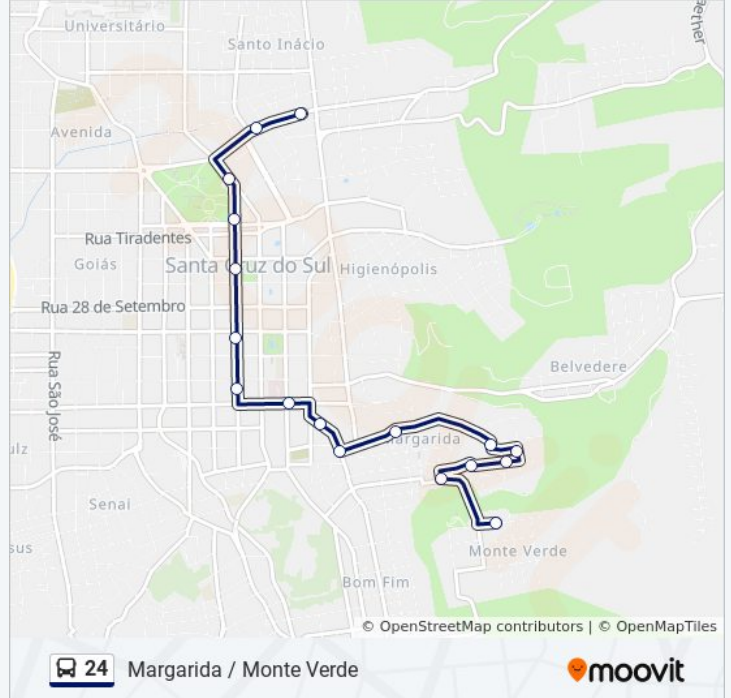

A linha de ônibus 24 | (Margarida / Monte Verde) tem 2 itinerários.

(1) Margarida / Monte Verde: 07:10 - 18:26(2) Oktober Via Galo: 06:30 - 17:55

Use o aplicativo do Moovit para encontrar a estação de ônibus da linha 24 mais perto de você e descubra quando chegará a próxima linha de ônibus 24.

### Sentido: Margarida / Monte Verde

17 pontos

[VER OS HORÁRIOS DA LINHA](#)

Rua Coronel Oscár Rafael Jost, 749-835  
Rua Coronel Oscár Rafael Jost, 1079-1119  
Avenida João Pessoa, 321-401 - Bombeiros  
Parque Da Oktoberfest  
Parada Palacinho  
Parada Central  
Superparada Tenente  
Rua Senador Pinheiro Machado, 358-416  
Rua Do Moinho, 65  
Rua Do Moinho, 279  
Rua Henrique Schuster, 314-402  
Rua Arlindo Kothe, 151  
Rua Lothario Bartholomay, 207  
Rua Lothário F. Heuser, 380-586  
Rua Lothário F. Heuser, 125-305  
Rua Rodolfo E. Buelow, 36  
Rua Guatambu, 287

### Informações da linha de ônibus 24

**Sentido:** Margarida / Monte Verde

**Paradas:** 17

**Duração da viagem:** 16 min

**Resumo da linha:**

### Informações da linha de ônibus 24

**Sentido:** Oktober Via Galo

**Paradas:** 30

**Duração da viagem:** 23 min

**Resumo da linha:**

Rua Senador Pinheiro Machado, 645

Rua Venâncio Aires, 1008-1014 - Senac