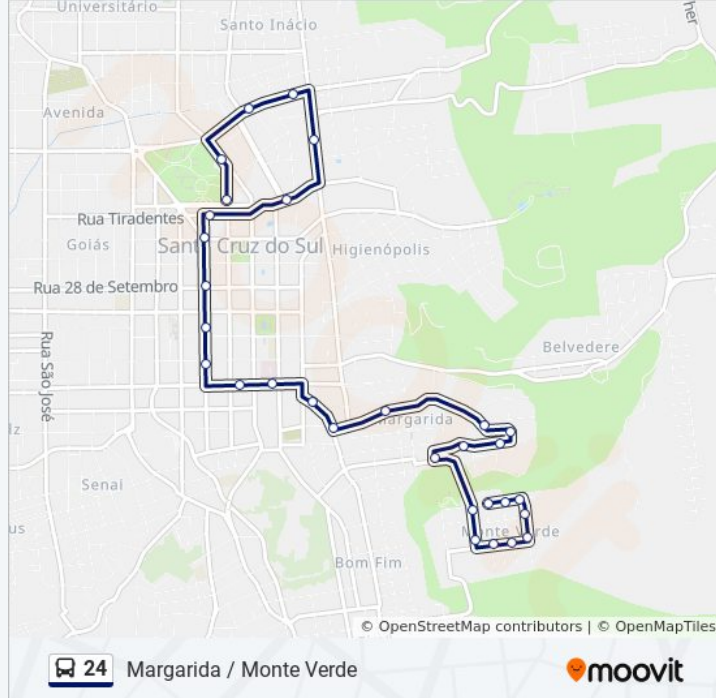

### Horários da linha de ônibus 24

Tabela de horários sentido Oktober Via Galo

Domingo	Fora de Operação
Segunda-feira	06:30 - 17:55
Terça-feira	06:30 - 17:55
Quarta-feira	06:30 - 17:55
Quinta-feira	06:30 - 17:55
Sexta-feira	06:30 - 17:55
Sábado	Fora de Operação

### Informações da linha de ônibus 24

**Sentido:** Oktober Via Galo

**Paradas:** 30

**Duração da viagem:** 23 min

**Resumo da linha:**

Rua Senador Pinheiro Machado, 645

Rua Venâncio Aires, 1008-1014 - Senac

Rua Venâncio Aires, 712-780

Rua Venâncio Aires, 456-498

Rua Venâncio Aires, 200-218

Parada Tiradentes

Rua Galvão Costa, 238

Rua Gaspar Silveira Martins, 1290

Rua Coronel Oscár Rafael Jost, 749-835

Rua Coronel Oscár Rafael Jost, 1079-1119

Avenida João Pessoa, 321-401 - Bombeiros

Parque Da Oktoberfest

Os horários e os mapas do itinerário da linha de ônibus 24 estão disponíveis, no formato PDF offline, no site: [moovitapp.com](https://moovitapp.com). Use o [Moovit App](#) e viaje de transporte público por Santa Cruz do Sul! Com o Moovit você poderá ver os horários em tempo real dos ônibus, trem e metrô, e receber direções passo a passo durante todo o percurso!