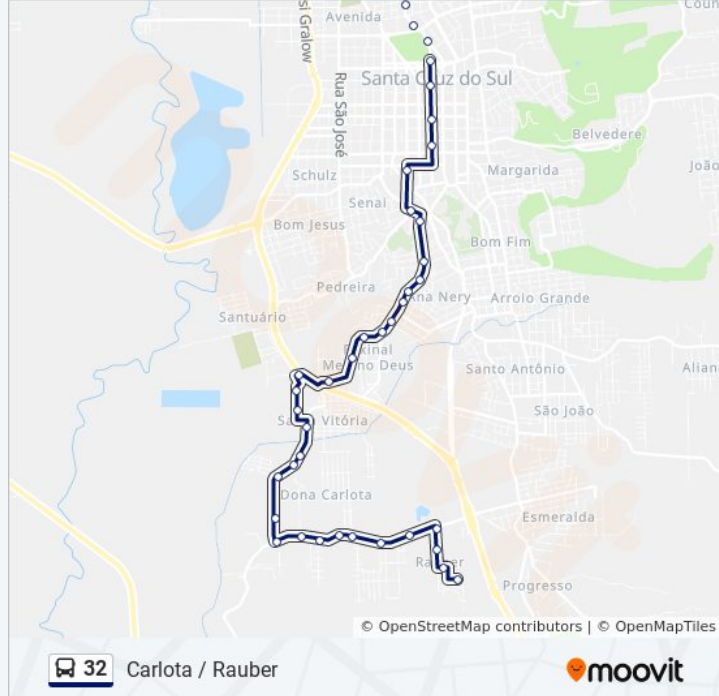

Rua Dona Carlota, 1400-1466

Rua Edvino Haeser, 19

Rua Edvino Haeser, 143-163

Rua Edvino Haeser, 393

Avenida David Severo Mânica, 394

Avenida David Severo Mânica, 693-859

Avenida David Severo Mânica, 885

Avenida David Severo Mânica, 1134-1172

Avenida David Severo Mânica, 1410-1699

Rua Vítor Frederico Baunhardt, 2395

Rua Vítor Frederico Baunhardt, 2141-2187

Rua Vítor Frederico Baunhardt, 1920

Rua Vítor Frederico Baunhardt, 1720

Rua Vítor Frederico Baunhardt, 1196

Rua Vítor Frederico Baunhardt, 792

Rua Rosalvo Antônio De Borba, 43

Rua Rosalvo Antônio De Borba, 235

Rua Conselheiro Teodoro Albrescht, 72-190

Rua Rodolfo Neuman, 22

### Sentido: Carlota / Rauber \*Saída Do Galo

38 pontos

[VER OS HORÁRIOS DA LINHA](#)

Rua Gaspar Silveira Martins, 1290

Rua Coronel Oscár Rafael Jost, 749-835

Rua Coronel Oscár Rafael Jost, 1079-1119

Avenida João Pessoa, 321-401 - Bombeiros