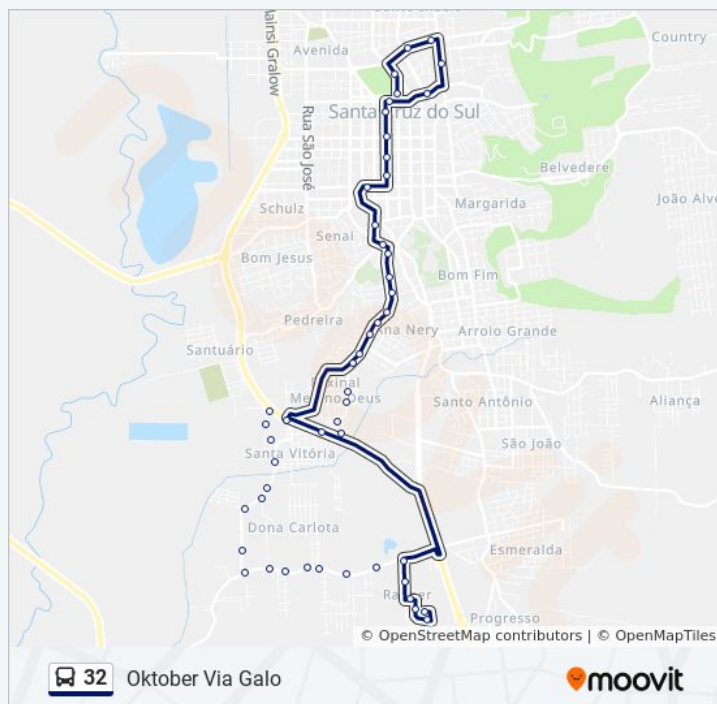

**Paradas:** 48

**Duração da viagem:** 36 min

**Resumo da linha:**

Parada Tiradentes

Rua Galvão Costa, 238

Rua Gaspar Silveira Martins, 1290

Rua Coronel Oscár Rafael Jost, 749-835

Rua Coronel Oscár Rafael Jost, 1079-1119