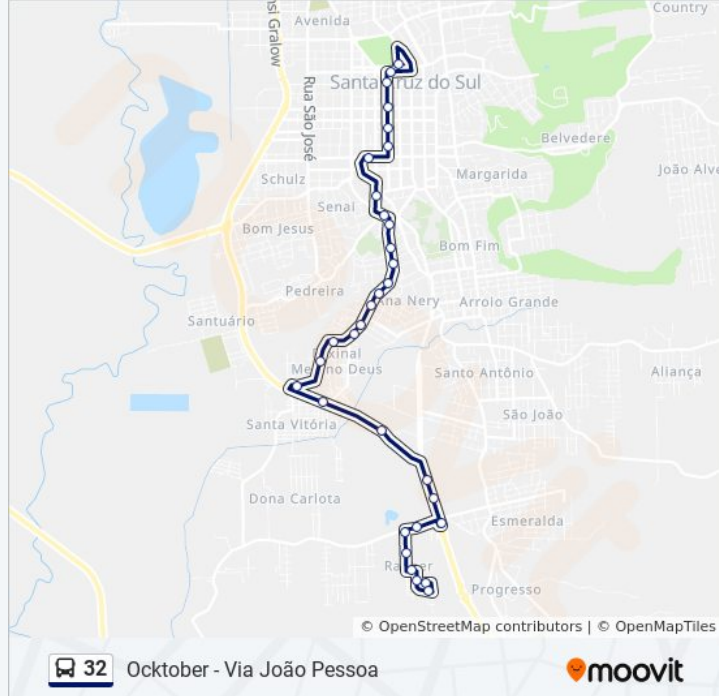

### Sentido: Oktober Via Galo

48 pontos

[VER OS HORÁRIOS DA LINHA](#)

Rua Rodolfo Neuman, 22

Rua Amanda Scherer, 497

Rua Amanda Scherer, 227

Rua Conselheiro Teodoro Albrescht, 71-189

Rua Rosalvo Antônio De Borba, 403-631