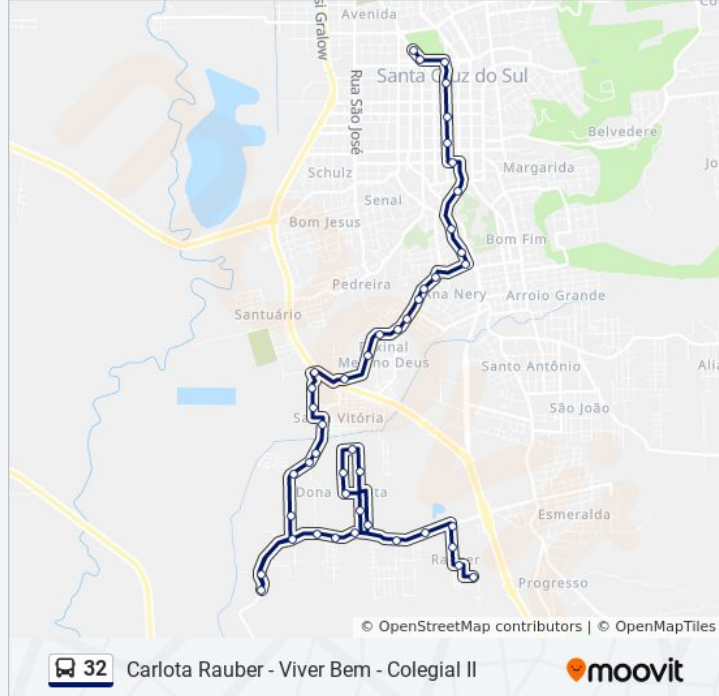

Rua Victor Frederico Baumhardt, 1578

Rua Vítor Frederico Baunhardt, 1196

Rua Vítor Frederico Baunhardt, 792

Rua Rosalvo Antônio De Borba, 43

Rua Rosalvo Antônio De Borba, 235

Rua Conselheiro Teodoro Albrescht, 72-190

Rua Rodolfo Neuman, 22

**Sentido: Carlota Rauber Via Menino Deus / Viver Bem**

**Horários da linha de ônibus 32**

45 pontos

[VER OS HORÁRIOS DA LINHA](#)

Parada Palacinho

Parada Central

Superparada Tenente