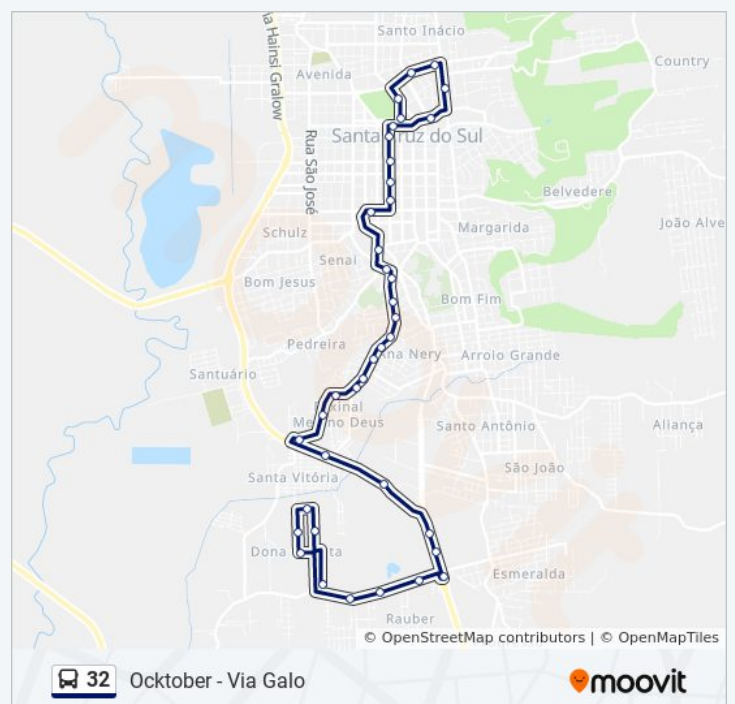

### Informações da linha de ônibus 32

**Sentido:** Ocktober - Via Galo

**Paradas:** 42

**Duração da viagem:** 43 min

**Resumo da linha:**

Rua Dona Carlota, 824-894

Rua Pita Pinheiro, 580

Rua Pita Pinheiro, 348