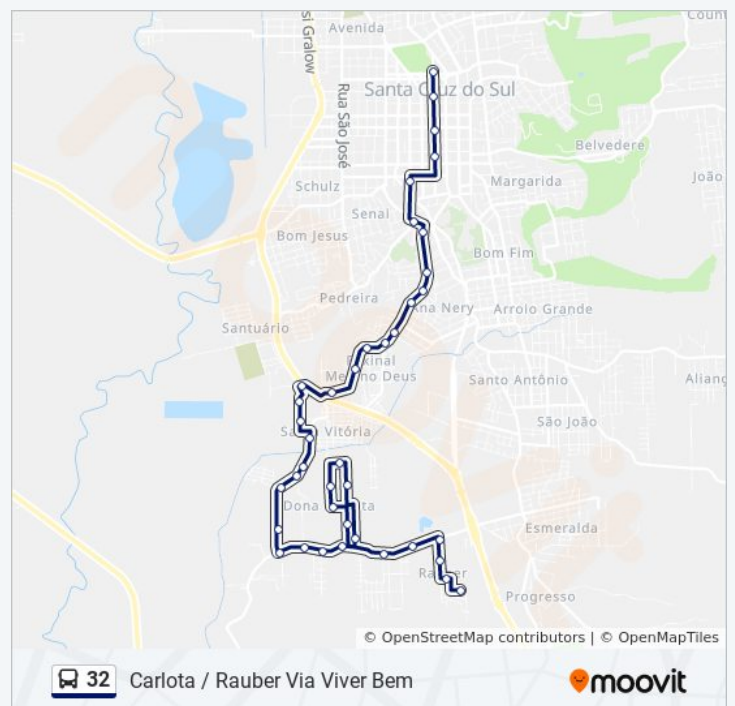

Rua Primavera

Rua Primavera, 685

Rua Erva-Mate, 237

Rua Violeta

Tabela de horários sentido Carlota / Rauber Via Viver Bem

domingo	07:35 - 19:35
segunda-feira	19:30
terça-feira	19:30
quarta-feira	19:30
quinta-feira	19:30
sexta-feira	19:30
sábado	13:35 - 19:35

### Informações da linha de ônibus 32

**Sentido:** Carlota / Rauber Via Viver Bem

**Paradas:** 42

**Duração da viagem:** 40 min

**Resumo da linha:**

Rua Abrelino Pedroso

Rua Abrelino Pedroso, 1383

Rua Primavera, 589

Rua Erva-Mate

Rua Victor Frederico Baumhardt, 1578

Rua Vítor Frederico Baunhardt, 1196

Rua Vítor Frederico Baunhardt, 792

Rua Rosalvo Antônio De Borba, 43

Rua Rosalvo Antônio De Borba, 235

Rua Conselheiro Teodoro Albrescht, 72-190