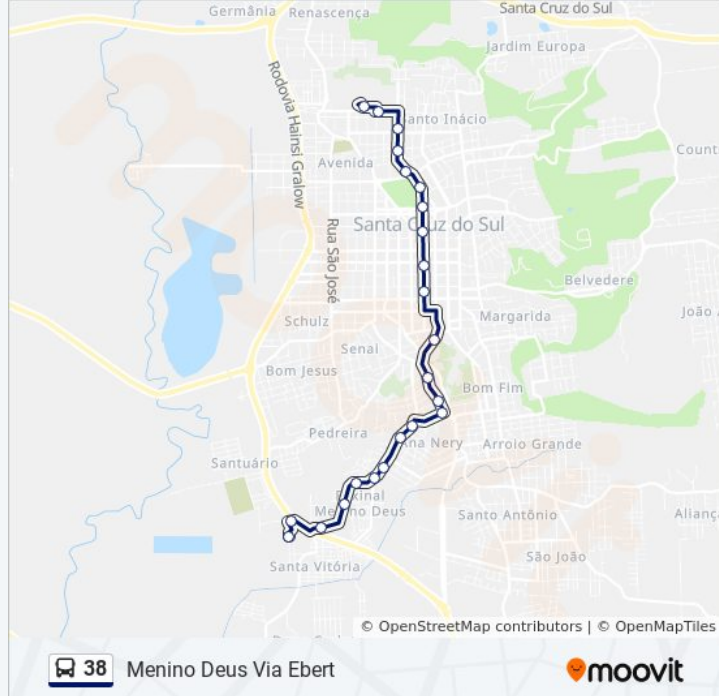

### Informações da linha de ônibus 38

**Sentido:** Menino Deus Via Ebert

**Paradas:** 23

**Duração da viagem:** 17 min

**Resumo da linha:**

Rua Dona Carlota, 870-928

Rua Dona Carlota, 1400-1466

Rua Edvino Haeser, 19

### Sentido: Ocktober Via João Pessoa

27 pontos

[VER OS HORÁRIOS DA LINHA](#)

Rua Edvino Haeser, 19

Rua Edvino Haeser, 143-163

Rua Edvino Haeser, 393

Rua Professora Alice Simões Pires, 1123-1235

Rua Professora Alice Simões Pires, 357

Rua Guilherme Keber, 16-66

Rua Adail Gonzaga Fernandes

Rua Presidente João Goularte, 146

Rua Deputado Júlio De Oliveira Vianna, 623-805

Rua Deputado Júlio De Oliveira Vianna, 238

Rua Dona Carlota, 265-305

Rua Dona Carlota, 101-263

Avenida João Pessoa, 916

Avenida João Pessoa, 1182-1240

Avenida João Pessoa, 1520

Rua Santa Vitória, 77-119

Unisc - Prédio 20

Unisc - Terminal Rodoviário

Os horários e os mapas do itinerário da linha de ônibus 38 estão disponíveis, no formato PDF offline, no site: [moovitapp.com](https://moovitapp.com). Use o [Moovit App](#) e viaje de transporte público por Santa Cruz do Sul! Com o Moovit você poderá ver os horários em tempo real dos ônibus, trem e metrô, e receber direções passo a passo durante todo o percurso!