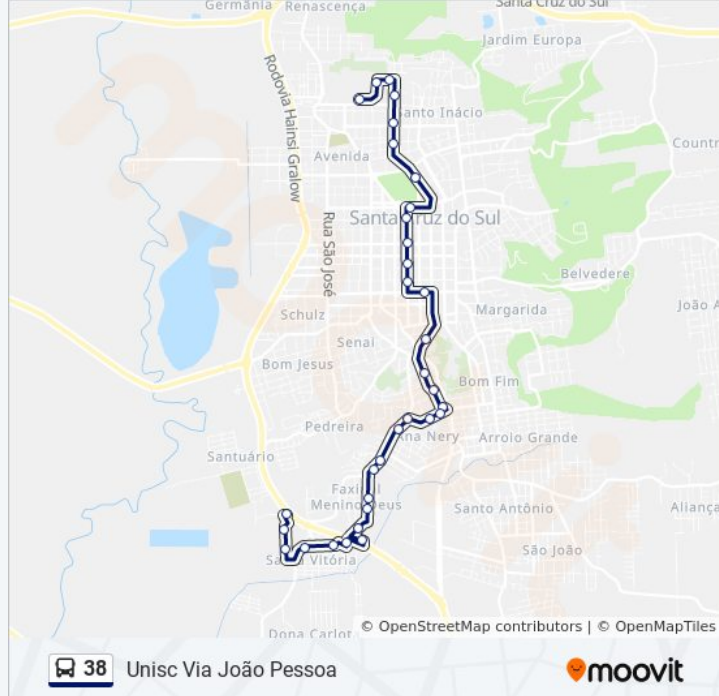

A linha de ônibus 38 | (Menino Deus Via Ebert) tem 3 itinerários.

(1) Menino Deus Via Ebert: 07:30 - 18:30(2) Ocktober Via João Pessoa: 08:00 - 17:00(3) Unisc Via João Pessoa: 07:00 - 18:00

Use o aplicativo do Moovit para encontrar a estação de ônibus da linha 38 mais perto de você e descubra quando chegará a próxima linha de ônibus 38.

### Informações da linha de ônibus 38

**Sentido:** Unisc Via João Pessoa

**Paradas:** 33

**Duração da viagem:** 29 min

**Resumo da linha:**

533-541

Avenida Deputado Euclides Nicolau Kliemann,  
270

Rua Marechal Floriano, 1720-1840

Rua Senador Pinheiro Machado, 645

Rua Venâncio Aires, 1008-1014 - Senac

Rua Venâncio Aires, 712-780

Rua Venâncio Aires, 456-498

Rua Venâncio Aires, 200-218

Parada Tiradentes

Avenida João Pessoa, 400 - Bombeiros

Avenida João Pessoa, 916

Avenida João Pessoa, 1182-1240

Avenida João Pessoa, 1520

Rua Santa Vitória, 77-119

Unisc - Prédio 20

Unisc - Terminal Rodoviário

Os horários e os mapas do itinerário da linha de ônibus 38 estão disponíveis, no formato PDF offline, no site: [moovitapp.com](https://moovitapp.com). Use o [Moovit App](#) e viaje de transporte público por Santa Cruz do Sul! Com o Moovit você poderá ver os horários em tempo real dos ônibus, trem e metrô, e receber direções passo a passo durante todo o percurso!