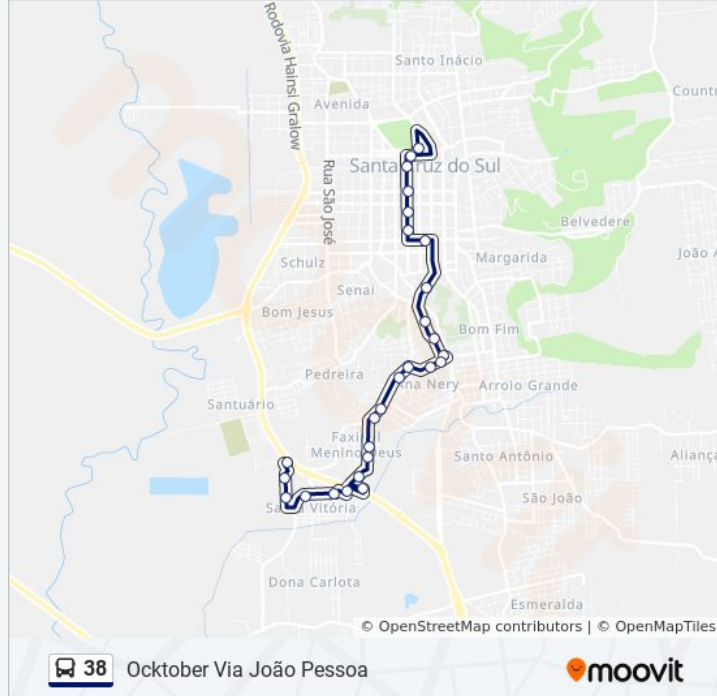

### Informações da linha de ônibus 38

**Sentido:** Ocktober Via João Pessoa

**Paradas:** 27

**Duração da viagem:** 24 min

**Resumo da linha:**

533-541

Avenida Deputado Euclides Nicolau Kliemann,  
270

Rua Marechal Floriano, 1720-1840

Rua Senador Pinheiro Machado, 645

Rua Venâncio Aires, 1008-1014 - Senac

Rua Venâncio Aires, 712-780

Rua Venâncio Aires, 456-498

Rua Venâncio Aires, 200-218

Parada Tiradentes

Parque Da Oktoberfest

### Sentido: Unisc Via João Pessoa

33 pontos

[VER OS HORÁRIOS DA LINHA](#)

Rua Edvino Haeser, 19

Rua Edvino Haeser, 143-163

Rua Edvino Haeser, 393

Rua Professora Alice Simões Pires, 1123-1235

Rua Professora Alice Simões Pires, 357

### Informações da linha de ônibus 38

**Sentido:** Unisc Via João Pessoa

**Paradas:** 33

**Duração da viagem:** 29 min

**Resumo da linha:**

533-541

Avenida Deputado Euclides Nicolau Kliemann,  
270

Rua Marechal Floriano, 1720-1840