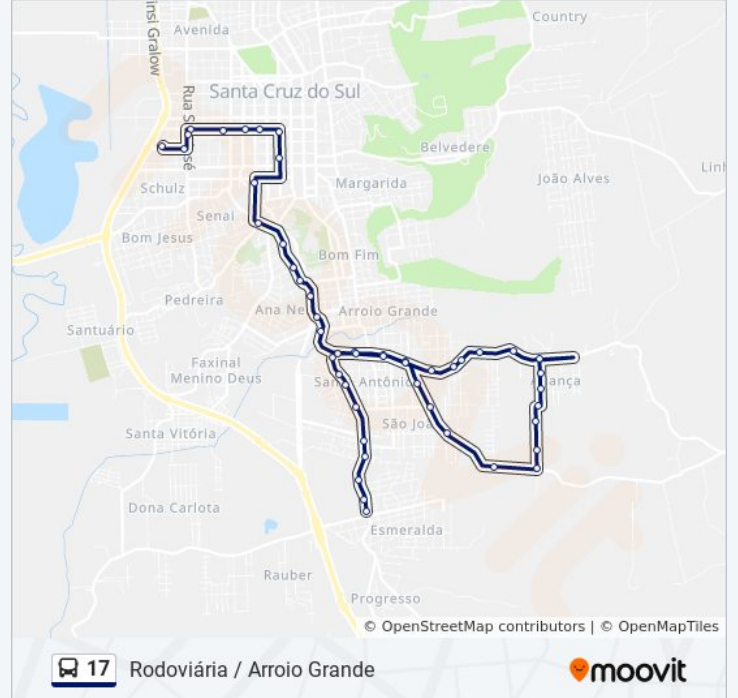

Rua Barão Do Arroio Grande, 2643-2765

Rua Barão Do Arroio Grande, 2451-2571

Rua Barão Do Arroio Grande, 1460-1498

Rua Barão Do Arroio Grande, 1125

Rua Barão Do Arroio Grande, 832

Rua Barão Do Arroio Grande, 508

Rua Barão Do Arroio Grande, 192

Avenida Deputado Euclides Nicolau Kliemann,
1951

Avenida Deputado Euclides Nicolau Kliemann,
2113-2185

Avenida Deputado Euclides Nicolau Kliemann,
2199-2201

Avenida Deputado Euclides Nicolau Kliemann,
2213-2219

Avenida Deputado Euclides Nicolau Kliemann,
2241-2243

Avenida Deputado Euclides Nicolau Kliemann,
2365-2939

Avenida Deputado Euclides Nicolau Kliemann,
3479-3639

Avenida Deputado Euclides Nicolau Kliemann,
3733-3799

Avenida Deputado Euclides Nicolau Kliemann,

Sentido: Esmeralda Via Centro

24 pontos

[VER OS HORÁRIOS DA LINHA](#)

Rodoviária - Linhas Urbanas

Travessa Érico Veríssimo, 1-279

Rua São José, 1676

Rua Júlio De Castilhos, 1544-1634