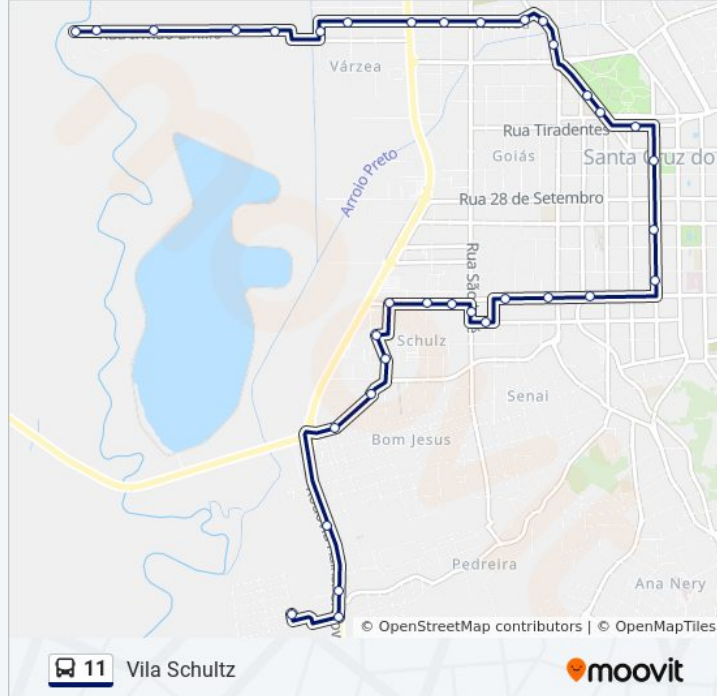

Rua Salvador, 76

Rua Fortaleza, 124

Av.Gaspar Bartholomay, 1277

Av.Gaspar Bartholomay, 1525-1599

Rst-471, 214

Rst-471 ,230

Rs-471 - Loteamento Mãe De Deus

Loteamento Berçário Mãe De Deus

### Sentido: Várzea

23 pontos

[VER OS HORÁRIOS DA LINHA](#)

Loteamento Berçário Mãe De Deus

Rs-471 - Loteamento Mãe De Deus

Rua Salvador, 120-230

Rua Salvador, 1-117

Rua Farroupilha, 878