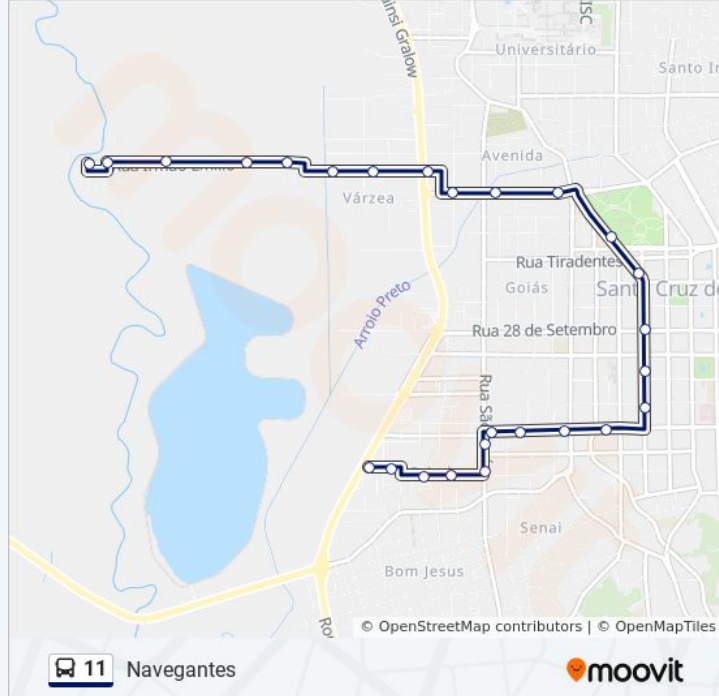

### Informações da linha de ônibus 11

**Sentido:** Navegantes

**Paradas:** 30

**Duração da viagem:** 29 min

**Resumo da linha:**

Avenida Independência, 333

Rua Coronel Oscár Rafael Jost, 1955-1993

Rua Coronel Oscár Rafael Jost, 2337

Rua Coronel Oscár Rafael Jost, 2601-2681

Rua Irmão Emílio, 67

Rua Irmão Emílio, 425

Rua Irmão Emílio, 701-751

Rua Irmão Emílio, 980-1044

Rua Irmão Emílio, 1270

Rua Irmão Emílio, 1082-1810

Rua Irmão Emílio, 2098-2146

### Sentido: Vila Schultz

37 pontos

[VER OS HORÁRIOS DA LINHA](#)

Rua Balduino Martin, 108-166

Rua Irmão Emílio, 2048-2096

Rua Irmão Emílio, 1270-1754

Rua Irmão Emílio, 1270

Rua Irmão Emílio, 960

Rua Patrick J. Fairon, 110

Rua Senador Salgado Filho, 1162-1190

Rua Senador Salgado Filho, 738

Rua Senador Salgado Filho, 580

Rua Senador Salgado Filho, 354

Rua Senador Salgado Filho, 49

Avenida Independência, 970