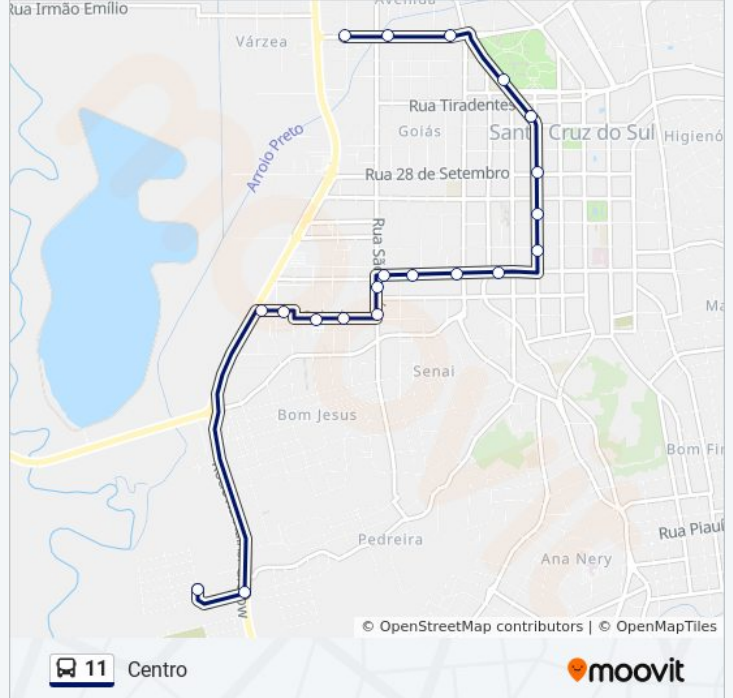

A linha de ônibus 11 | (Centro) tem 4 itinerários.

(1) Centro: 08:30(2) Navegantes: 06:35 - 16:30(3) Vila Schultz: 07:00 - 18:00(4) Várzea: 13:30 - 17:30

Use o aplicativo do Moovit para encontrar a estação de ônibus da linha 11 mais perto de você e descubra quando chegará a próxima linha de ônibus 11.

### Sentido: Centro

20 pontos

[VER OS HORÁRIOS DA LINHA](#)

Loteamento Berçário Mãe De Deus  
Rs-471 - Loteamento Mãe De Deus  
Rua Salvador, 120-230  
Rua Salvador, 1-117  
Rua Farroupilha, 878  
Rua Farroupilha, 682-710  
Rua São José, 2302-2360  
Rua São José, 2150-2240  
Rua Senador Pinheiro Machado, 1820-1938  
Rua Senador Pinheiro Machado, 1680  
Rua Senador Pinheiro Machado, 1400  
Rua Senador Pinheiro Machado, 1052-1188  
Rua Venâncio Aires, 1008-1014 - Senac  
Rua Venâncio Aires, 712-780  
Rua Venâncio Aires, 456-498  
Avenida Independência, 52  
Avenida Independência, 333  
Rua Coronel Oscár Rafael Jost, 1955-1993  
Rua Coronel Oscár Rafael Jost, 2337  
Rua Coronel Oscár Rafael Jost, 2601-2681

### Informações da linha de ônibus 11

**Sentido:** Centro

**Paradas:** 20

**Duração da viagem:** 20 min

**Resumo da linha:**

### Sentido: Navegantes

30 pontos

[VER OS HORÁRIOS DA LINHA](#)

- Loteamento Berçário Mãe De Deus
- Projetada Oito, 174
- Rua Projetada Três, 137
- Rs-471 - Loteamento Mãe De Deus
- Rua Salvador, 120-230
- Rua Salvador, 1-117
- Rua Farroupilha, 878
- Rua Farroupilha, 682-710
- Rua São José, 2302-2360
- Rua São José, 2150-2240
- Rua Senador Pinheiro Machado, 1820-1938
- Rua Senador Pinheiro Machado, 1680
- Rua Senador Pinheiro Machado, 1400
- Rua Senador Pinheiro Machado, 1052-1188
- Rua Venâncio Aires, 1008-1014 - Senac
- Rua Venâncio Aires, 712-780
- Rua Venâncio Aires, 456-498
- Avenida Independência, 52