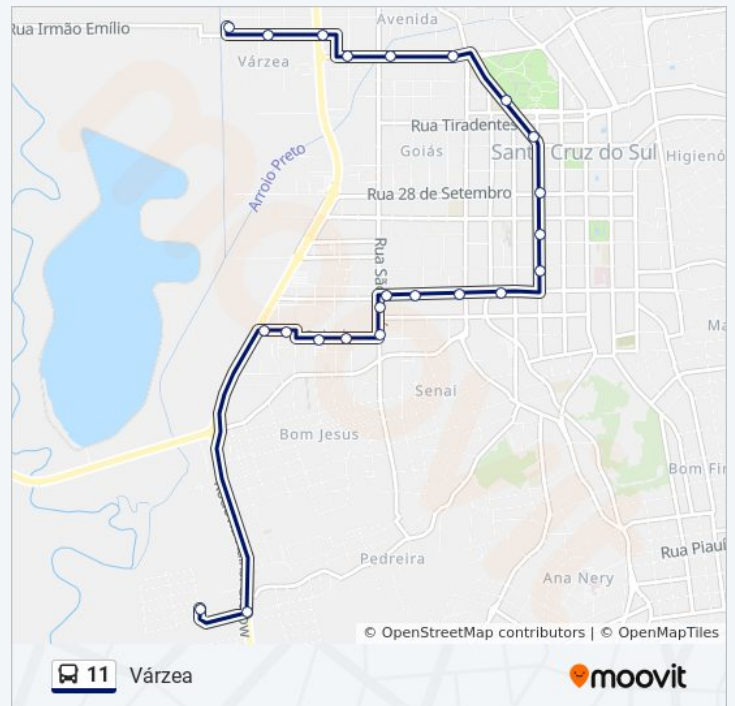

### Informações da linha de ônibus 11

**Sentido:** Várzea

**Paradas:** 23

Rua Senador Pinheiro Machado, 1680

Rua Senador Pinheiro Machado, 1400

Rua Senador Pinheiro Machado, 1052-1188

Rua Venâncio Aires, 1008-1014 - Senac

Rua Venâncio Aires, 712-780

Rua Venâncio Aires, 456-498

Avenida Independência, 52

Avenida Independência, 333

Rua Coronel Oscár Rafael Jost, 1955-1993

Rua Coronel Oscár Rafael Jost, 2337

Rua Coronel Oscár Rafael Jost, 2601-2681

Rua Irmão Emílio, 67

Rua Irmão Emílio, 425

Rua Patrick J. Fairon, 110

**Duração da viagem: 22 min**

**Resumo da linha:**

Os horários e os mapas do itinerário da linha de ônibus 11 estão disponíveis, no formato PDF offline, no site: [moovitapp.com](https://moovitapp.com). Use o [Moovit App](#) e viaje de transporte público por Santa Cruz do Sul! Com o Moovit você poderá ver os horários em tempo real dos ônibus, trem e metrô, e receber direções passo a passo durante todo o percurso!