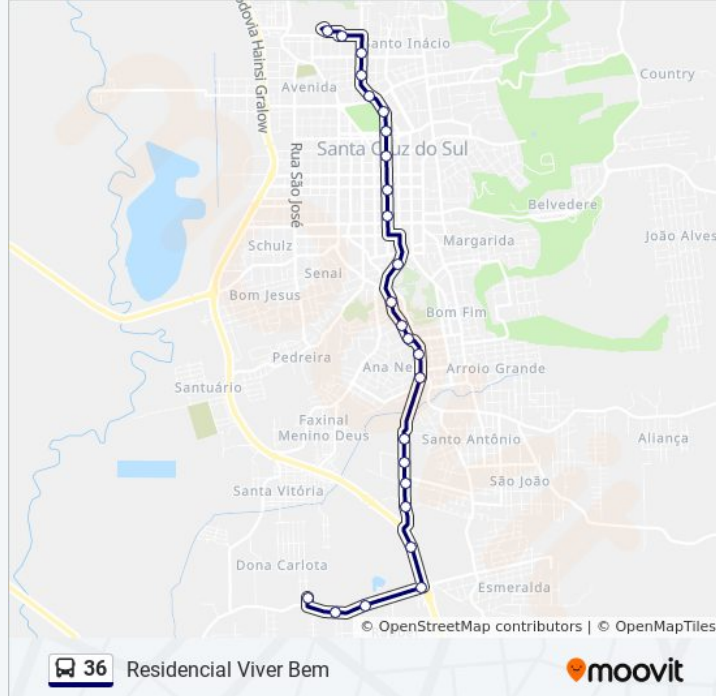

Rua Marechal Floriano, 1643-1705

Avenida Deputado Euclides Nicolau Kliemann,
259

Avenida Deputado Euclides Nicolau Kliemann,
541-569

Avenida Presidente Castelo Branco, 800

Horários da linha de ônibus 36

Tabela de horários sentido Residencial Viver Bem

Sentido: Residencial Viver Bem

Paradas: 22

Duração da viagem: 31 min

Resumo da linha:

Avenida Presidente Castelo Branco, 1285 - Jti

Avenida Presidente Castelo Branco

Avenida Presidente Castelo Branco, 1285

Rst-471 - Universal Leaf

Rua Vítor Frederico Baunhardt, 58 - Philip Morris

Rua Vítor Frederico Baunhardt, 792

Rua Vítor Frederico Baunhardt, 1212-1568

Rua Primavera

Sentido: Residencial Viver Bem

42 pontos

[VER OS HORÁRIOS DA LINHA](#)

Rua Primavera

Rua Primavera, 685

Rua Erva-Mate, 237

Rua Violeta

Rua Abrelino Pedroso

Rua Abrelino Pedroso, 1383

Rua Primavera, 589

Rua Erva-Mate