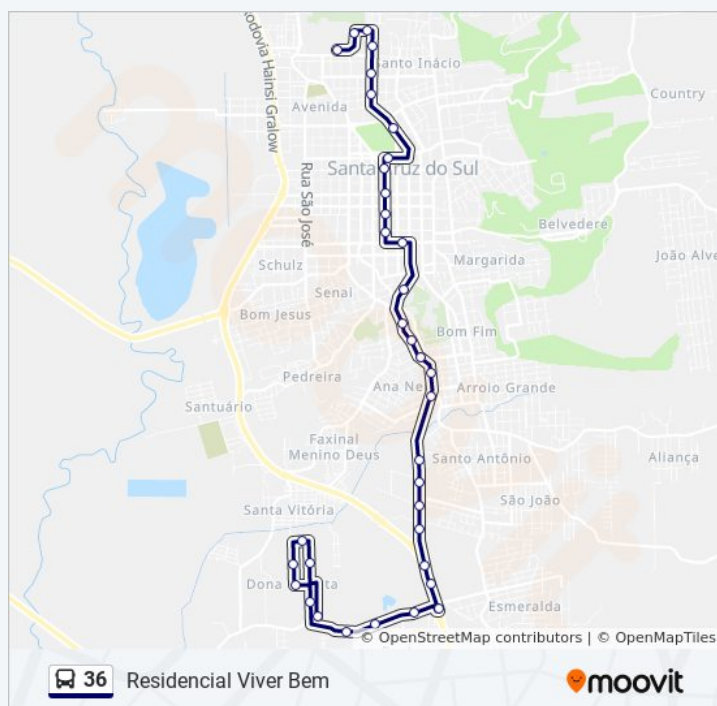

Avenida Deputado Euclides Nicolau Kliemann,
1040

Avenida Deputado Euclides Nicolau Kliemann,
780

Avenida Deputado Euclides Nicolau Kliemann,
533-541

Avenida Deputado Euclides Nicolau Kliemann,
270

Rua Marechal Floriano, 1720-1840

Avenida João Pessoa, 916

Avenida João Pessoa, 1182-1240

Avenida João Pessoa, 1520

Rua Santa Vitória, 77-119

Unisc - Prédio 20

Unisc - Terminal Rodoviário

Sentido: Unisc Via João Pessoa

Paradas: 38

Duração da viagem: 39 min

Resumo da linha:

Os horários e os mapas do itinerário da linha de ônibus 36 estão disponíveis, no formato PDF offline, no site: moovitapp.com. Use o [Moovit App](#) e viaje de transporte público por Santa Cruz do Sul! Com o Moovit você poderá ver os horários em tempo real dos ônibus, trem e metrô, e receber direções passo a passo durante todo o percurso!