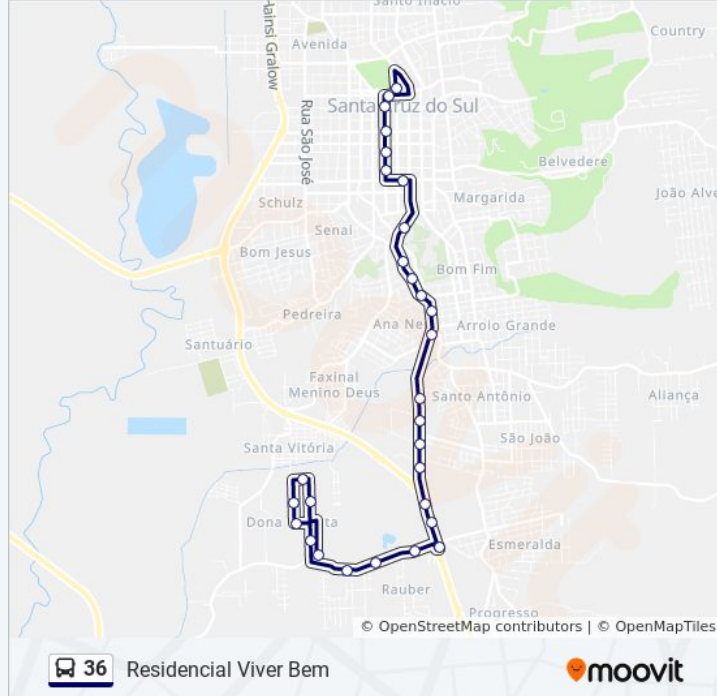

Informações da linha de ônibus 36

Sentido: Ocktober - Via João Pessoa

Paradas: 32

Duração da viagem: 33 min

Resumo da linha:

1040

Avenida Deputado Euclides Nicolau Kliemann,
780

Avenida Deputado Euclides Nicolau Kliemann,
533-541

Avenida Deputado Euclides Nicolau Kliemann,
270

Rua Marechal Floriano, 1720-1840

Rua Senador Pinheiro Machado, 645

Rua Venâncio Aires, 1008-1014 - Senac

Rua Venâncio Aires, 712-780

Rua Venâncio Aires, 456-498

Rua Venâncio Aires, 200-218

Parada Tiradentes

Parque Da Oktoberfest

Sentido: Residencial Viver Bem

22 pontos

[VER OS HORÁRIOS DA LINHA](#)

Unisc - Terminal Rodoviário

Rua Boa Esperança, 629

Rua Marechal Floriano, 1643-1705

Avenida Deputado Euclides Nicolau Kliemann,
259

Avenida Deputado Euclides Nicolau Kliemann,
541-569

Avenida Presidente Castelo Branco, 800

Horários da linha de ônibus 36

Tabela de horários sentido Residencial Viver Bem