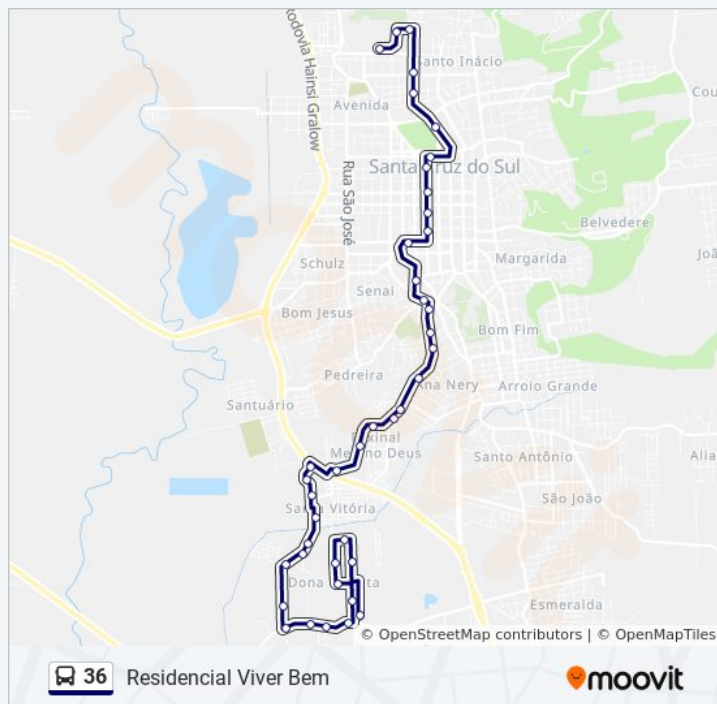

Rua Venâncio Aires, 456-498

Rua Venâncio Aires, 200-218

Parada Tiradentes

Avenida João Pessoa, 400 - Bombeiros

Sábado

Fora de Operação

Informações da linha de ônibus 36

Sentido: Unisc - Big - João Pessoa

Paradas: 43

Duração da viagem: 41 min

Resumo da linha:

Avenida João Pessoa, 916

Avenida João Pessoa, 1182-1240

Rua Santa Vitória, 77-119

Unisc - Prédio 20

Unisc - Terminal Rodoviário

Sentido: Unisc Via Big

45 pontos

[VER OS HORÁRIOS DA LINHA](#)

Rua Primavera

Rua Primavera, 685

Rua Erva-Mate, 237

Rua Violeta

Rua Abrelino Pedroso