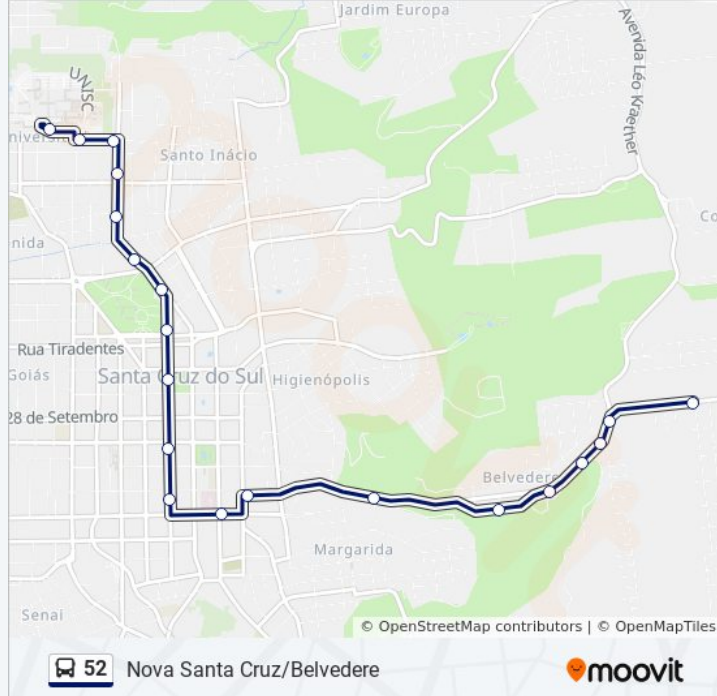

Informações da linha de ônibus 52

Sentido: Nova Santa Cruz Via Terra Vista

Paradas: 20

Duração da viagem: 20 min

Resumo da linha:

Avenida Léo Kraether, 3267

Linha João Alves, 1010 - Loteamento Terra Vista

Sentido: Oktober Via João Pessoa

24 pontos

[VER OS HORÁRIOS DA LINHA](#)

Matheus Rafael Raschen

Ver. Armando Marx

Nova Santa Cruz 1

Nova Santa Cruz 2

Rua 1

Linha João Alves, 2510 - Nova Santa Cruz

Linha João Alves, 2000 - Colégio Dona Leopoldina

Linha João Alves, 1000 - Loteamento Terra Vista

Avenida Léo Kraether, 3263

Avenida Léo Kraether, 3353

Avenida Léo Kraether, 3533

Avenida Léo Kraether, 640

Rua Lindolfo Grawunde, 336

Rua Três, 166

Rua João Werlang, 848

Rua João Werlang, 22

Rua Senador Pinheiro Machado, 423

Rua Senador Pinheiro Machado, 645

Horários da linha de ônibus 52

Tabela de horários sentido Oktober Via João Pessoa