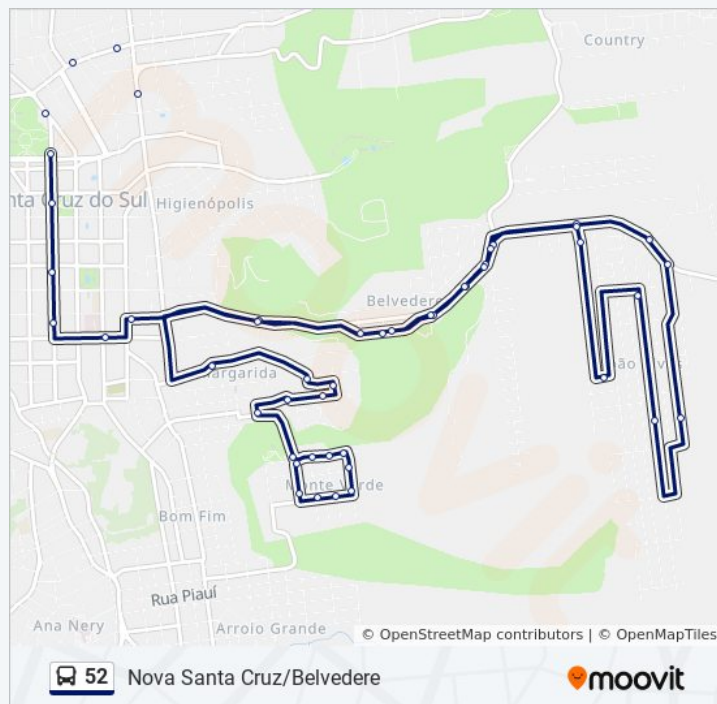

Rua Lothário F. Heuser, 125-305

Sábado

07:00 - 12:00

Informações da linha de ônibus 52

Sentido: Nova Santa Cruz - Monte Verde

Paradas: 48

Duração da viagem: 49 min

Resumo da linha:

Rua Jacarandá, 306

Rua Louro, 235

Rua Louro, 1-93

Sentido: Nova Santa Cruz Via Terra Vista

20 pontos

[VER OS HORÁRIOS DA LINHA](#)

Unisc - Terminal Rodoviário

Rua Boa Esperança, 629