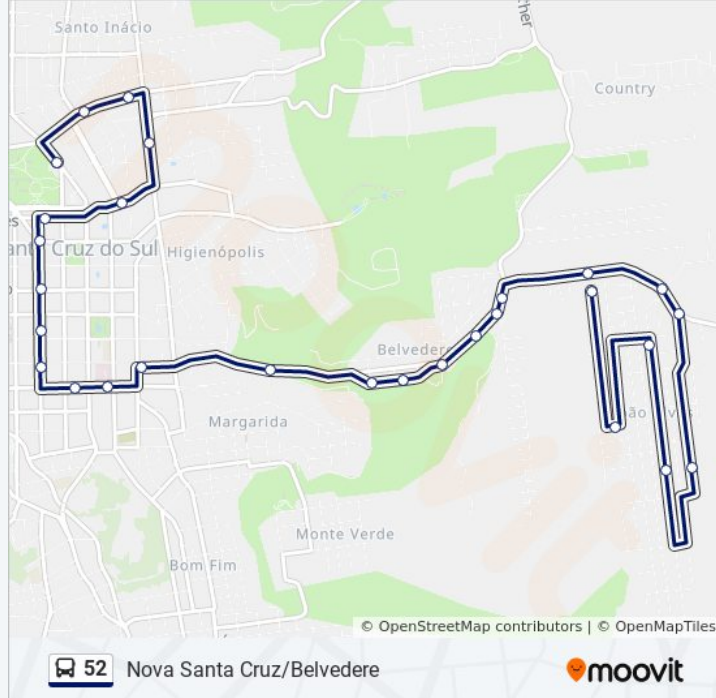

Informações da linha de ônibus 52

Sentido: Centro Via Galo

Paradas: 28

Duração da viagem: 35 min

Resumo da linha:

Rua Venâncio Aires, 712-780

Rua Venâncio Aires, 456-498

Rua Venâncio Aires, 200-218

Parada Tiradentes

Rua Galvão Costa, 238

Rua Gaspar Silveira Martins, 1290

Rua Coronel Oscár Rafael Jost, 749-835

Rua Coronel Oscár Rafael Jost, 1079-1119

Avenida João Pessoa, 321-401 - Bombeiros

Sentido: Centro Via Monte Verde

42 pontos

[VER OS HORÁRIOS DA LINHA](#)

Linha João Alves, 2500

Linha João Alves, 2000 - Colégio Dona Leopoldina

Linha João Alves, 1000 - Loteamento Terra Vista

Avenida Léo Kraether, 3263

Avenida Léo Kraether, 3353

Sentido: Centro Via Monte Verde

Paradas: 42

Duração da viagem: 40 min

Resumo da linha:

Rua Cedro, 47

Rua Jacarandá, 398

Rua Louro, 186-274

Rua Louro, 1-93