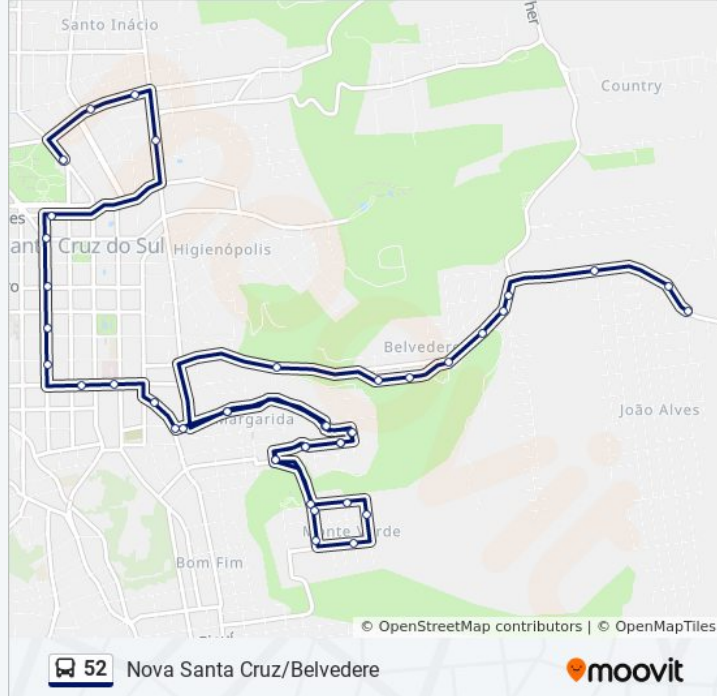

Sentido: Centro Via Monte Verde

Paradas: 42

Duração da viagem: 40 min

Resumo da linha:

Rua Cedro, 47

Rua Jacarandá, 398

Rua Louro, 186-274

Rua Louro, 1-93

Rua Do Moinho, 25-173

Rua Senador Pinheiro Machado, 423

Rua Senador Pinheiro Machado, 645

Rua Venâncio Aires, 1008-1014 - Senac

Rua Venâncio Aires, 712-780

Rua Venâncio Aires, 456-498

Rua Venâncio Aires, 200-218

Parada Tiradentes

Rua Gaspar Silveira Martins, 1290

Rua Coronel Oscár Rafael Jost, 749-835

Rua Coronel Oscár Rafael Jost, 1079-1119

Avenida João Pessoa, 321-401 - Bombeiros

Sentido: Nova Santa Cruz - Monte Verde

48 pontos

[VER OS HORÁRIOS DA LINHA](#)

Rua Gaspar Silveira Martins, 1290

Rua Coronel Oscár Rafael Jost, 749-835

Rua Coronel Oscár Rafael Jost, 1079-1119

Avenida João Pessoa, 321-401 - Bombeiros

Parque Da Oktoberfest