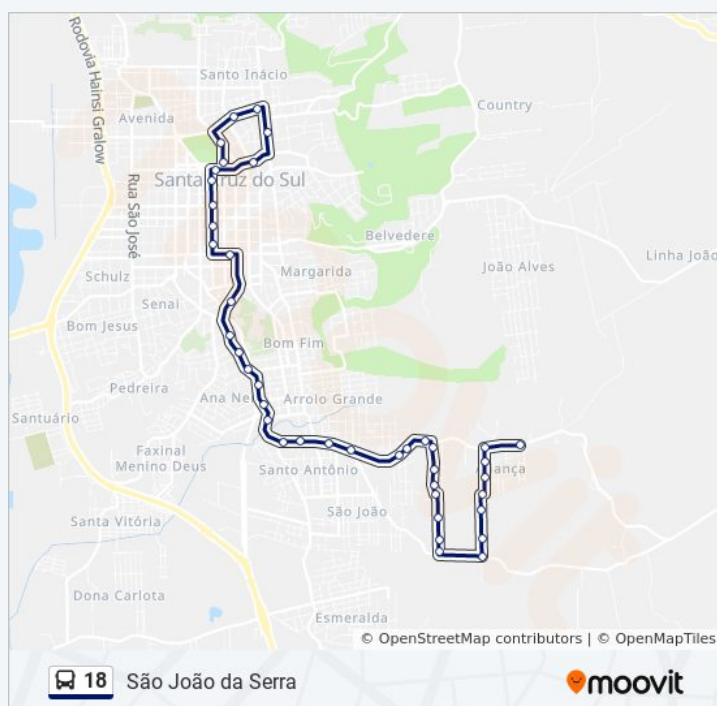

Rua Edmundo Hoppe, 60

Rua Barão Do Arroio Grande, 2643-2765

Rua Barão Do Arroio Grande, 2451-2571

Rua Barão Do Arroio Grande, 1460-1498

Rua Barão Do Arroio Grande, 832

Rua Barão Do Arroio Grande, 508

Rua Barão Do Arroio Grande, 192

Rua Barão Do Arroio Grande, 81

Avenida Deputado Euclides Nicolau Kliemann,
1516-1566

Horários da linha de ônibus 18

Tabela de horários sentido Ocktober Via Galo 1

Domingo	Fora de Operação
Segunda-feira	07:50 - 08:55
Terça-feira	07:50 - 08:55
Quarta-feira	07:50 - 08:55
Quinta-feira	07:50 - 08:55
Sexta-feira	07:50 - 08:55
Sábado	07:50

Informações da linha de ônibus 18

Sentido: Ocktober Via Galo 1

Paradas: 41

Duração da viagem: 36 min

Resumo da linha:

Avenida Deputado Euclides Nicolau Kliemann,
1321-1339

Avenida Deputado Euclides Nicolau Kliemann,
1040

Avenida Deputado Euclides Nicolau Kliemann,
780

Avenida Deputado Euclides Nicolau Kliemann,
533-541

Avenida Deputado Euclides Nicolau Kliemann,
270

Rua Marechal Floriano, 1720-1840

Rua Senador Pinheiro Machado, 645