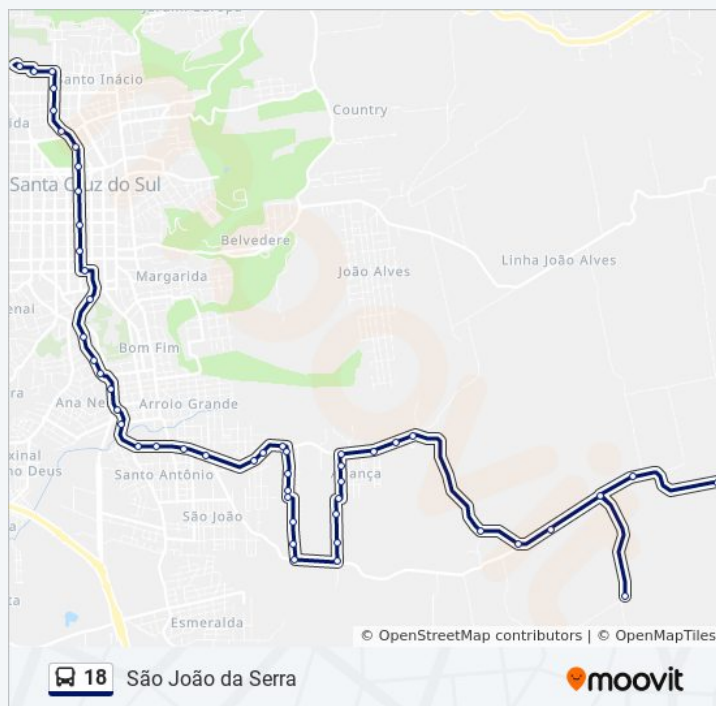

Rua Jorge Teixeira, 166

Rua Jorge Teixeira, 46

Rua Barão Do Arroio Grande, 2950 - Aliança II

Sentido: São João Da Serra - Via Jacarandá /

Parque Real / Salão Fengler

Paradas: 48

Duração da viagem: 61 min

Resumo da linha:

Rua Barão Do Arroio Grande

Rua Barão Do Arroio Grande - Helfer

Estr. São João Da Serra, 3001

Estr. São João Da Serra - Igr. N. S. Fátima

Estr. São João Da Serra, 4000

Estr. São João Da Serra, 4500

Cerro Alegre Baixo

Estr. São João Da Serra - Salão Fengler

Estr. São João Da Serra - Capela

Sentido: São João Da Serra -Fritzen - Até Fengler

42 pontos

[VER OS HORÁRIOS DA LINHA](#)

Rua Coronel Oscár Rafael Jost, 749-835

Rua Coronel Oscár Rafael Jost, 1079-1119