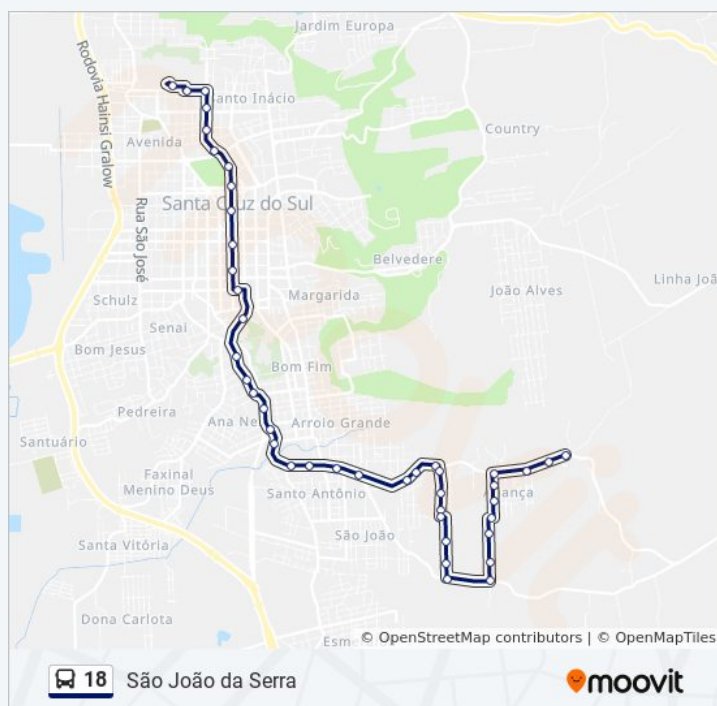

Rua Simão Gramlich, 263-295

Rua Simão Gramlich, 878-894

Corredor Frey, 500

Rua José Severino Pick, 678

Rua José Severino Pick, 558

Rua José Severino Pick, 150-316

Rua José Severino Pick, 581

Rua Jorge Teixeira, 306

Rua Jorge Teixeira, 166

Rua Jorge Teixeira, 46

Rua Barão Do Arroio Grande, 2950 - Aliança II

Rua Barão Do Arroio Grande

Sentido: Unisc - Via Galo

58 pontos

[VER OS HORÁRIOS DA LINHA](#)

Cerro Alegre Baixo