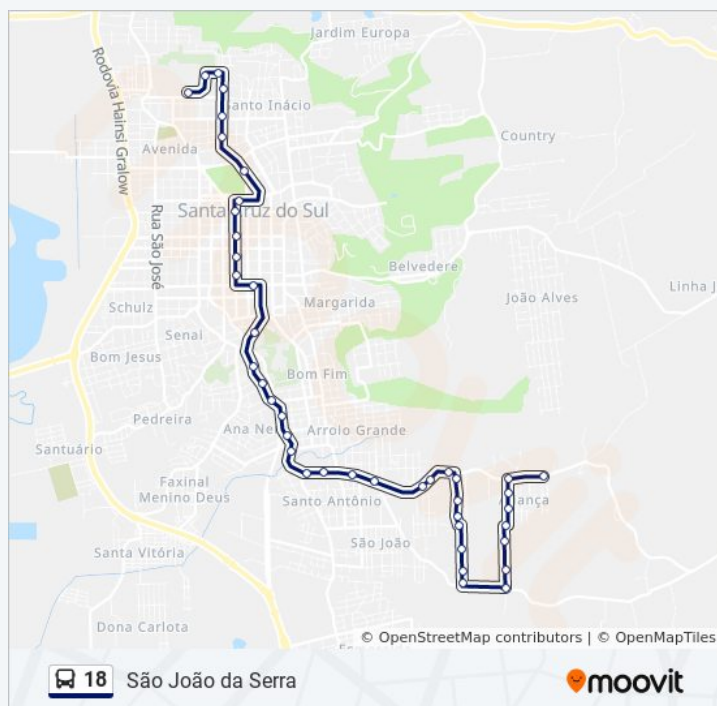

Avenida Deputado Euclides Nicolau Kliemann,
780

Avenida Deputado Euclides Nicolau Kliemann,

Horários da linha de ônibus 18

Tabela de horários sentido Unisc Via Jacarandá Via João Pessoa

Domingo	Fora de Operação
Segunda-feira	17:35
Terça-feira	17:35
Quarta-feira	17:35
Quinta-feira	17:35
Sexta-feira	17:35
Sábado	Fora de Operação

Informações da linha de ônibus 18

Sentido: Unisc Via Jacarandá Via João Pessoa

Paradas: 42

Duração da viagem: 37 min

Resumo da linha:

533-541

Avenida Deputado Euclides Nicolau Kliemann,
270

Rua Marechal Floriano, 1720-1840