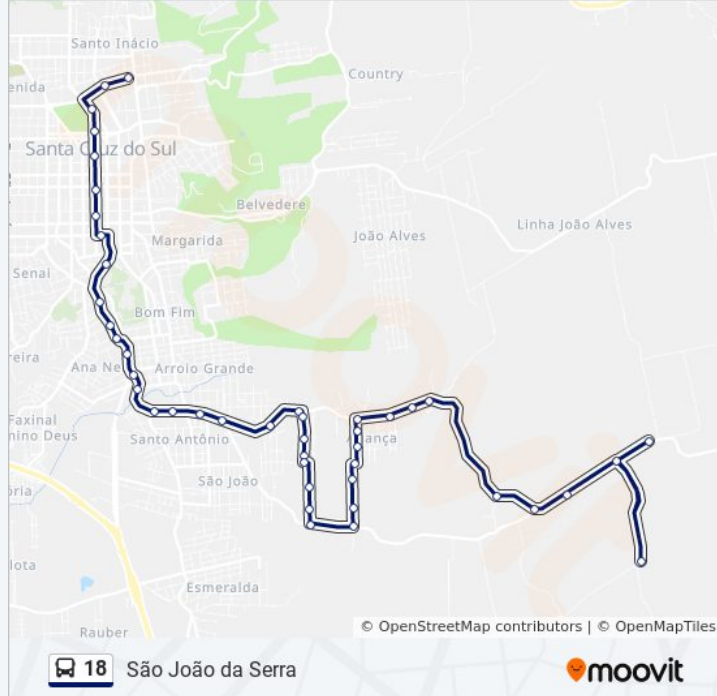

Rua José Severino Pick, 558

Rua José Severino Pick, 150-316

Rua José Severino Pick, 581

Rua Jorge Teixeira, 306

Rua Jorge Teixeira, 166

Rua Jorge Teixeira, 46

Rua Barão Do Arroio Grande, 2950 - Aliança II

Rua Barão Do Arroio Grande

Rua Barão Do Arroio Grande - Helfer

Estr. São João Da Serra, 3001

Estr. São João Da Serra - Igr. N. S. Fátima

Estr. São João Da Serra, 4000

Cerro Alegre Baixo

Estr. São João Da Serra, 4500

Estr. São João Da Serra - Salão Fengler

Sentido: São João Da Serra Até Helfer Via Parque Real

34 pontos

[VER OS HORÁRIOS DA LINHA](#)

Parque Da Oktoberfest

Parada Palacinho

Parada Central

Superparada Tenente

Horários da linha de ônibus 18