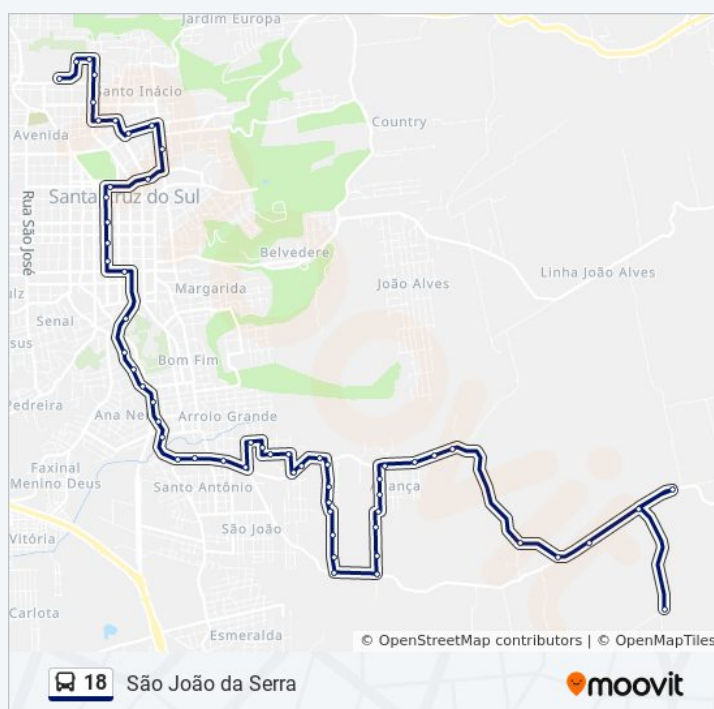

Rua Edmundo Hoppe, 60

Rua Barão Do Arroio Grande, 2643-2765

Rua Barão Do Arroio Grande, 2451-2571

Rua Barão Do Arroio Grande, 1460-1498

Homero Viana

Rua Homero Viana, 284

Horários da linha de ônibus 18

Tabela de horários sentido Unisc - Via Galo

Domingo	Fora de Operação
Segunda-feira	12:45
Terça-feira	12:45
Quarta-feira	12:45
Quinta-feira	12:45
Sexta-feira	12:45
Sábado	Fora de Operação

Informações da linha de ônibus 18

Sentido: Unisc - Via Galo

Paradas: 58

Duração da viagem: 61 min

Resumo da linha:

Rua Walder Rude Kipper, 434

Rua Doutor Guilherme Hildebrand, 142

Rua Barão Do Arroio Grande, 832

Rua Barão Do Arroio Grande, 508

Rua Barão Do Arroio Grande, 192