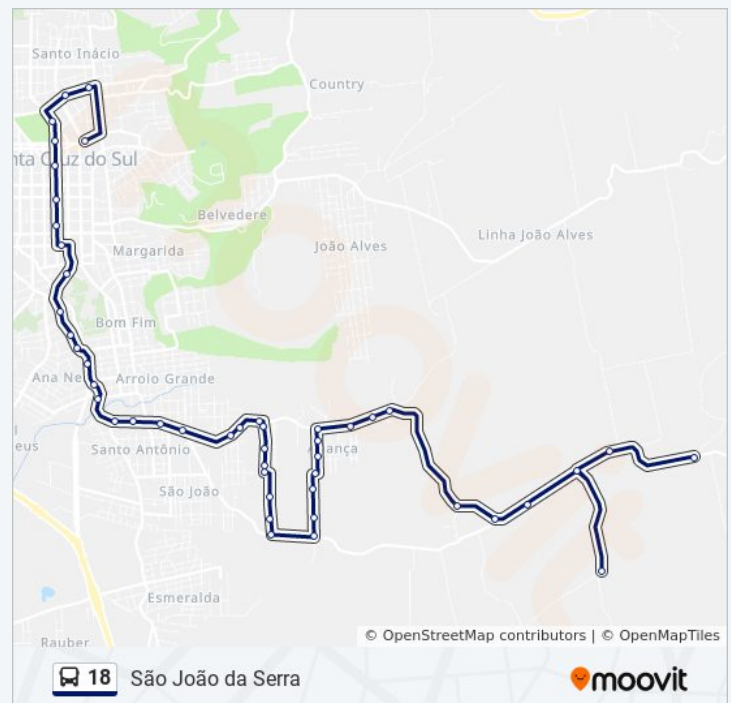

Rua Barão Do Arroio Grande, 2768-2842

Rua Edmundo Hoppe, 60

Rua Edmundo Hoppe, 263

Rua Edmundo Hoppe, 136

Rua Edmundo Hoppe, 172-196

Rua Simão Gramlich, 263-295

Horários da linha de ônibus 18

Tabela de horários sentido São João Da Serra Até Capela Via Res. Santa Cecília / Jacarandá / Parque Real / Salão Fengler

Domingo	Fora de Operação
Segunda-feira	18:25
Terça-feira	18:25
Quarta-feira	18:25
Quinta-feira	18:25
Sexta-feira	18:25
Sábado	Fora de Operação

Informações da linha de ônibus 18

Sentido: São João Da Serra Até Capela Via Res. Santa Cecília / Jacarandá / Parque Real / Salão Fengler

Paradas: 45

Duração da viagem: 61 min

Resumo da linha:

Rua Simão Gramlich, 878-894

Corredor Frey, 500

Rua José Severino Pick, 678

Rua José Severino Pick, 558

Rua José Severino Pick, 150-316