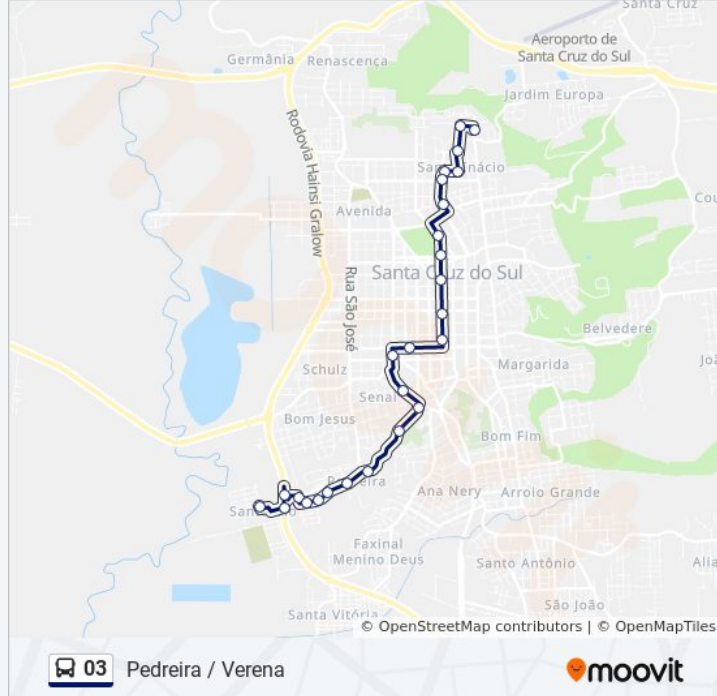

Loteamento Berçário Mãe De Deus

Projetada Oito, 174

Rua Projetada Três, 137

Sentido: Pedreira Via Bom Jesus

41 pontos

[VER OS HORÁRIOS DA LINHA](#)

Horários da linha de ônibus 03

Tabela de horários sentido Pedreira Via Bom Jesus