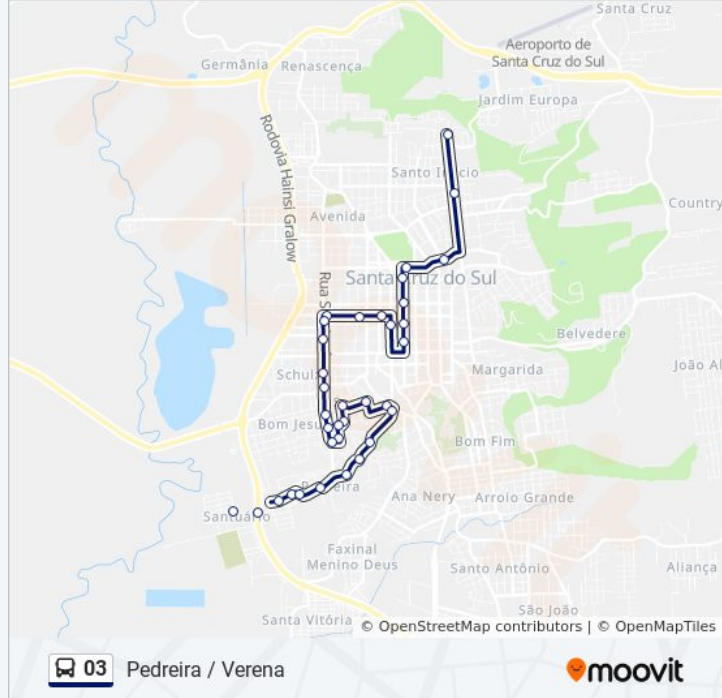

Rua Feliciano Barbosa, 281

Rua Castro Alves, 1417

Rua Cleobis Fontoura, 98-212

Rua São José, 3000

Horários da linha de ônibus 03

Tabela de horários sentido Verena

Domingo	Fora de Operação
Segunda-feira	06:20 - 16:20
Terça-feira	06:20 - 16:20
Quarta-feira	06:20 - 16:20
Quinta-feira	06:20 - 16:20
Sexta-feira	06:20 - 16:20
Sábado	Fora de Operação

Informações da linha de ônibus 03

Sentido: Verena

Paradas: 37

Duração da viagem: 29 min

Resumo da linha:

Rua São José, 2864

Rua São José, 2552

Rua São José, 2302-2360

Rua Venâncio Aires, 456-498

Rua Venâncio Aires, 200-218

Parada Tiradentes

Rua Galvão Costa, 238

Rua Gaspar Silveira Martins, 792

Rua Gaspar Silveira Martins, 254-440

Os horários e os mapas do itinerário da linha de ônibus 03 estão disponíveis, no formato PDF offline, no site: moovitapp.com. Use o [Moovit App](#) e viaje de transporte público por Santa Cruz do Sul! Com o Moovit você poderá ver os horários em tempo real dos ônibus, trem e metrô, e receber direções passo a passo durante todo o percurso!