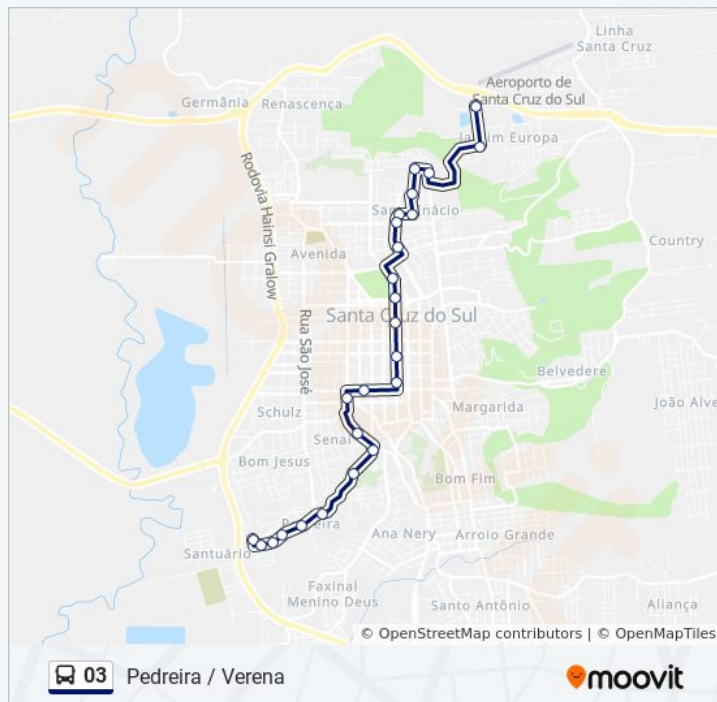

Paradas: 25

Duração da viagem: 25 min

Resumo da linha:

Sentido: Pedreira

42 pontos

[VER OS HORÁRIOS DA LINHA](#)

Rua Gaspar Silveira Martins, 254-440

Rua Da Gruta, 358