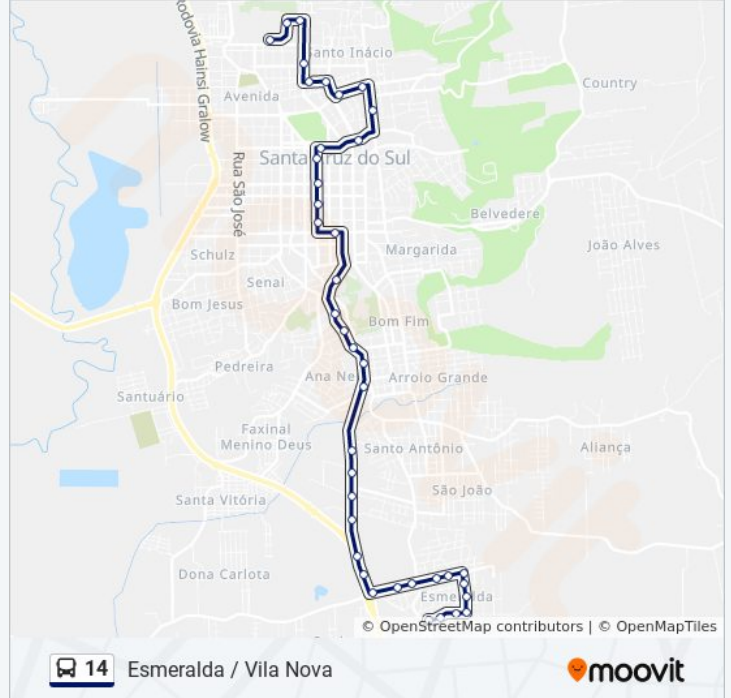

Avenida Deputado Euclides Nicolau Kliemann,
270

Rua Marechal Floriano, 1720-1840

Rua Senador Pinheiro Machado, 645

Rua Venâncio Aires, 1008-1014 - Senac

Rua Venâncio Aires, 712-780

Rua Venâncio Aires, 456-498

Rua Venâncio Aires, 200-218

Parada Tiradentes

Rua Galvão Costa, 238

Rua Gaspar Silveira Martins, 1290

Rua Coronel Oscár Rafael Jost, 749-835

Rua Coronel Oscár Rafael Jost, 1079-1119

Rua Professor Cristiano H. Schmidt, 16

Rua Professor Cristiano H. Schmidt, 196-252

Avenida João Pessoa, 1182-1240

Rua Santa Vitória, 77-119

Unisc - Prédio 20

Unisc - Terminal Rodoviário

Sentido: Unisc Via João Pessoa

36 pontos

[VER OS HORÁRIOS DA LINHA](#)

Horários da linha de ônibus 14

Tabela de horários sentido Unisc Via João Pessoa

Domingo

Fora de Operação

Corredor Zaneti, 1-111

Corredor Zaneti, 260

Corredor Zaneti, 459

Rua Doutor Rubens Nelson Keler, 589-653