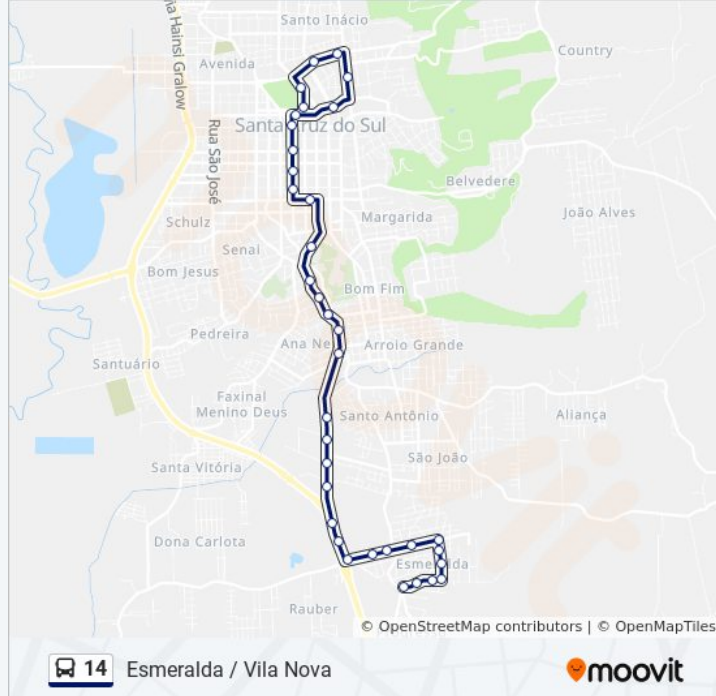

Rua Marechal Floriano, 1720-1840

Rua Senador Pinheiro Machado, 645

Rua Venâncio Aires, 1008-1014 - Senac

Rua Venâncio Aires, 712-780

Rua Venâncio Aires, 456-498

Rua Venâncio Aires, 200-218

Parada Tiradentes

Rua Galvão Costa, 238

Rua Gaspar Silveira Martins, 1290

Rua Coronel Oscár Rafael Jost, 749-835

Rua Coronel Oscár Rafael Jost, 1079-1119

Avenida João Pessoa, 321-401 - Bombeiros

Parque Da Oktoberfest

Sentido: Unisc Via Galo

40 pontos

[VER OS HORÁRIOS DA LINHA](#)

Corredor Zanetti, 2-112

Corredor Zaneti, 260

Corredor Zaneti, 444-550

Rua Doutor Rubens Nelson Keler, 589-653

Rua Doutor Rubens Nelson Keler, 518

Rua Doutor Rubens Nelson Keler, 223-309