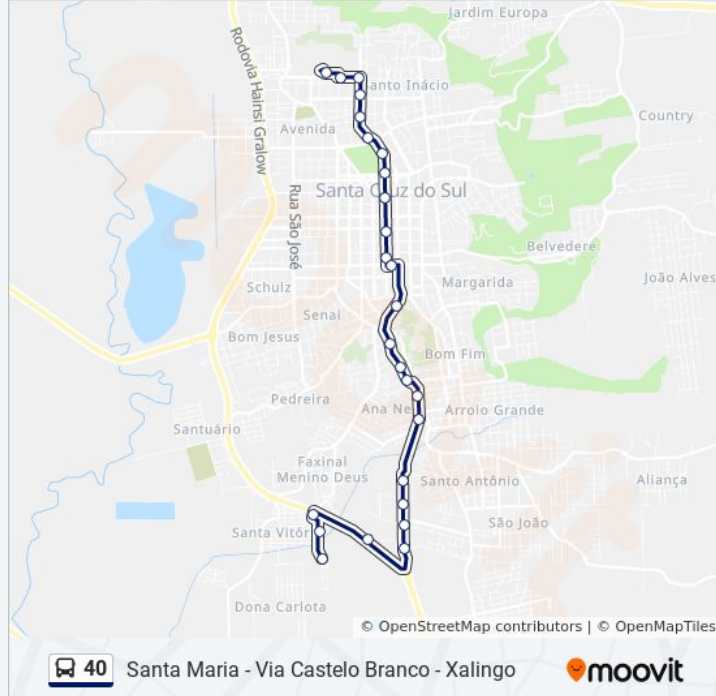

Sentido: Santa Maria - Via Castelo Branco - Xalingo

Paradas: 23

Duração da viagem: 29 min

Resumo da linha:

Avenida Presidente Castelo Branco, 1285 - Jti

Avenida Presidente Castelo Branco

Avenida Presidente Castelo Branco, 1285

Rst-471 - Afubra / Xalingo

Rua Guilherme Keber, 23

Rua Gustavo Doss, 146

Rua Madre Teresa De Calcutá, 331

Santa Maria - Via Castelo Branco - Xalingo

Sentido: Unisc - João Pessoa - Via Viver Bem

36 pontos

[VER OS HORÁRIOS DA LINHA](#)

Rua Santa Vitória, 77-119

Unisc - Prédio 20

Unisc - Terminal Rodoviário

Sentido: Unisc Via João Pessoa

27 pontos

[VER OS HORÁRIOS DA LINHA](#)

Rua Madre Teresa De Calcutá, 331

Rua 2