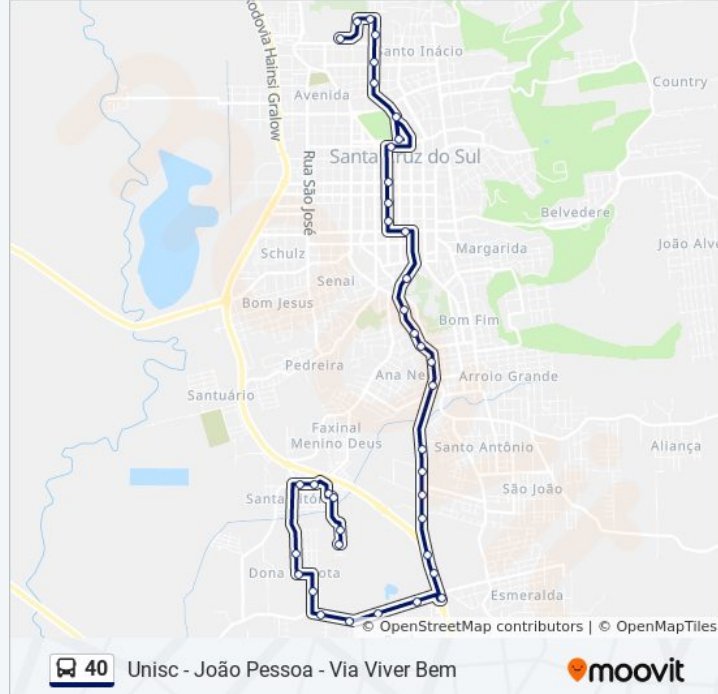

Avenida Deputado Euclides Nicolau Kliemann,
541-569

Avenida Deputado Euclides Nicolau Kliemann,
259

Rua Marechal Floriano, 1720-1840

Rua Senador Pinheiro Machado, 645

Rua Venâncio Aires, 1008-1014 - Senac

Rua Venâncio Aires, 712-780

Rua Venâncio Aires, 456-498

Parada Tiradentes

Parque Da Oktoberfest

Avenida João Pessoa, 400 - Bombeiros

Avenida João Pessoa, 916

Avenida João Pessoa, 1182-1240

Avenida João Pessoa, 1520

Rua Santa Vitória, 77-119

Unisc - Prédio 20

Unisc - Terminal Rodoviário

Sentido: Unisc Via João Pessoa

27 pontos

[VER OS HORÁRIOS DA LINHA](#)

Rua Madre Teresa De Calcutá, 331

Rua 2