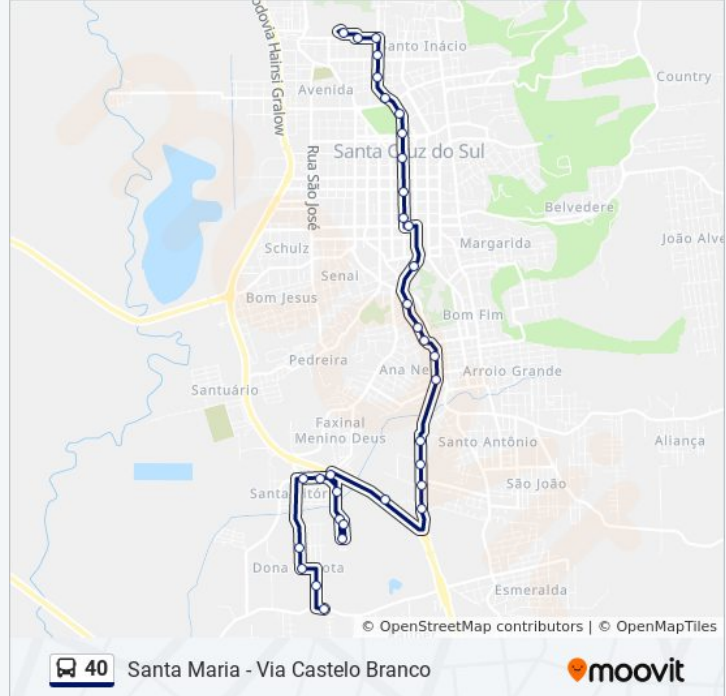

Rua Madre Teresa De Calcutá, 331

Rua 2

Prof. Leo Winterle

Rua Professora Alice Simões Pires, 590-644

Rua Professora Alice Simões Pires, 236

Rua Abrelino Pedroso, 211

Rua Abrelino Pedroso

Rua Erva-Mate

Sentido: Santa Maria - Via Castelo Branco - Xalingo

23 pontos

[VER OS HORÁRIOS DA LINHA](#)

Unisc - Terminal Rodoviário

Rua Boa Esperança, 629

Rua Boa Esperança, 879

Avenida João Pessoa, 1257

Avenida João Pessoa, 917

Avenida João Pessoa, 561-647

Avenida João Pessoa, 321-401 - Bombeiros

Parque Da Oktoberfest

Parada Palacinho

Parada Central

Superparada Tenente

Rua Capitão Fernando Tatsch, 118

Rua Marechal Floriano, 1643-1705

Rua Santa Vitória, 77-119

Unisc - Prédio 20

Unisc - Terminal Rodoviário

Sentido: Unisc Via João Pessoa

27 pontos

[VER OS HORÁRIOS DA LINHA](#)

Rua Madre Teresa De Calcutá, 331

Rua 2