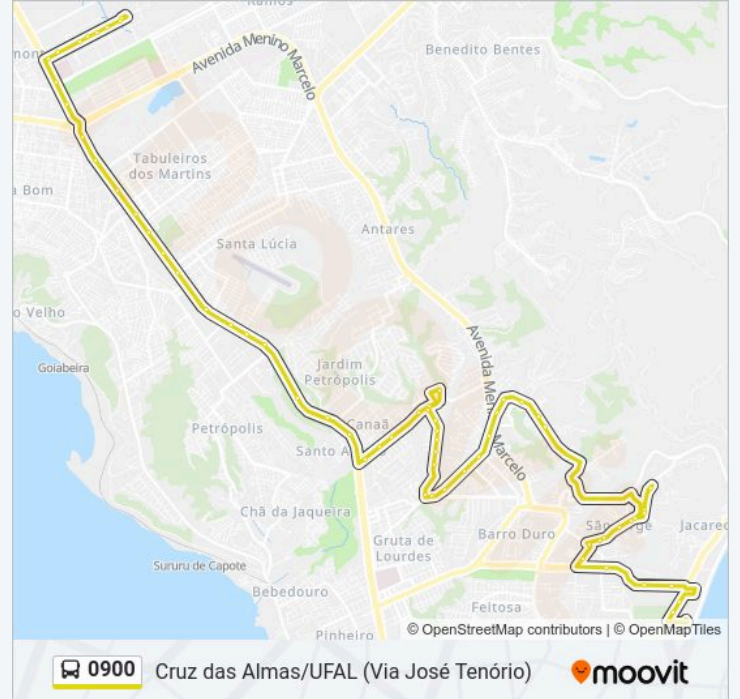

Rua H 32 - São Jorge Maceió - Al 57044-101
República Federativa Do Brasil

Avenida José Airton Gondim Lamenha - São
Jorge Maceió - Al República Federativa Do Brasil

Rua H 27 - São Jorge Maceió - Al 57044-101
Brasil

Lot. Brisa Da Serraria 2531-2577 - Serraria Maceió
- Al 57046-840 República Federativa Do Brasil

Loteamento Brisa Da Serraria 8

Lot. Brisa Da Serraria 2005-2013 - Serraria Maceió
- Al 57046-840 República Federativa Do Brasil

Avenida Presidente Getúlio Vargas 70 Serraria
Maceió - Alagoas Brasil

Lot. Brisa Da Serraria 1433-1507

Avenida Presidente Getúlio Vargas 1104-1218 -
Serraria Maceió - Al República Federativa Do
Brasil

Rua Adelaide De Melo Mota 25 - Barro Duro
Maceió - Al 57045-680 República Federativa Do
Brasil

Avenida Presidente Getúlio Vargas 437-455 -
Serraria Maceió - Al 57046-840 Brasil

Avenida Presidente Getúlio Vargas 119-219 -
Serraria Maceió - Al 57046-840 República
Federativa Do Brasil

Avenida Nelson Marinho Araújo 95-141 - Serraria
Maceió - Al Brasil

R. São Francisco 22-70 - Serraria Maceió - Al
Brasil

R. São Francisco 584 - Ouro Preto Maceió - Al
Brasil

Rua São Francisco 618-784 - Ouro Preto Maceió -
Al Brasil

R. São Francisco 826-922 - Ouro Preto Maceió - Al
Brasil

Rua São Francisco 70

Rua São Francisco 54

Rua São Francisco 1188-1370

R. Boa Vista 249 - Ouro Preto Maceió - Al Brasil

R. Camaragibe 471-551 - Ouro Preto Maceió - Al
Brasil