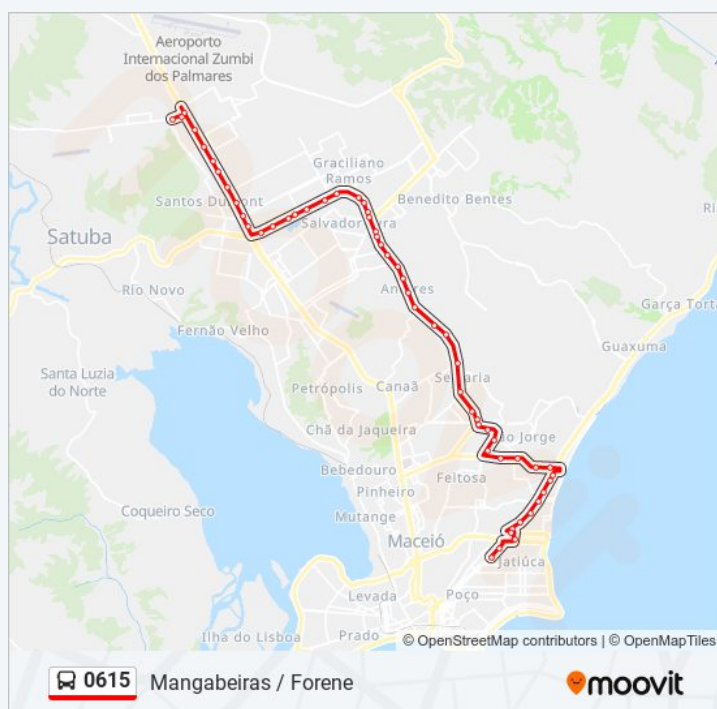

Sentido: Mangabeiras / Forene

Paradas: 55

Duração da viagem: 65 min

Resumo da linha:

Avenida Menino Marcelo 946-1334 Maceió - Al
República Federativa Do Brasil

Avenida Menino Marcelo 2078-2106 - Serraria
Maceió - Al Brasil