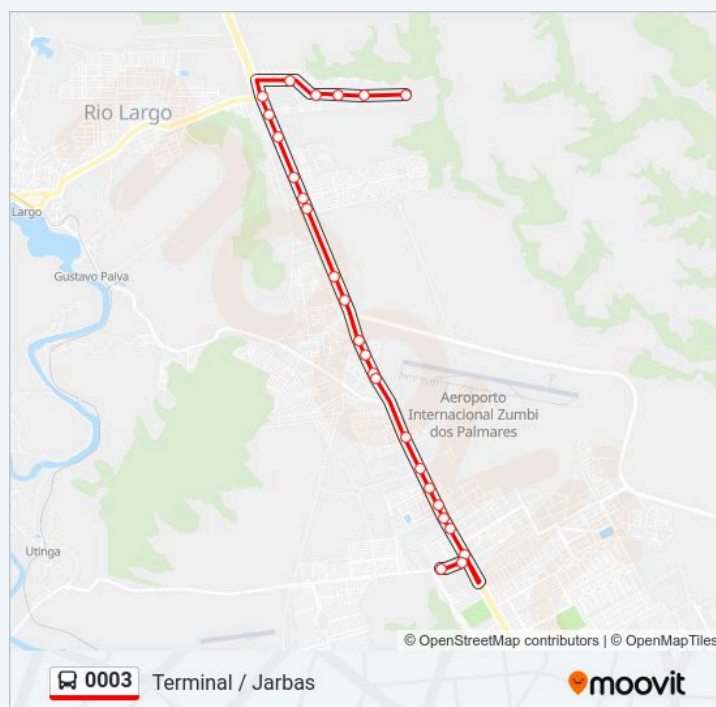

Horários da linha de ônibus 0003

Tabela de horários sentido Terminal / Jarbas

domingo	04:45 - 22:15
segunda-feira	04:00 - 21:50
terça-feira	04:00 - 21:50
quarta-feira	04:00 - 21:50
quinta-feira	04:00 - 21:50
sexta-feira	04:00 - 21:50
sábado	04:45 - 22:50

Informações da linha de ônibus 0003

Sentido: Terminal / Jarbas

Paradas: 26

Duração da viagem: 22 min

Resumo da linha:

Rodovia Br-104 Rio Largo - Alagoas 57100-000
Brasil

Rodovia Br-104 1441 Rio Largo - Alagoas 57100-
000 Brasil