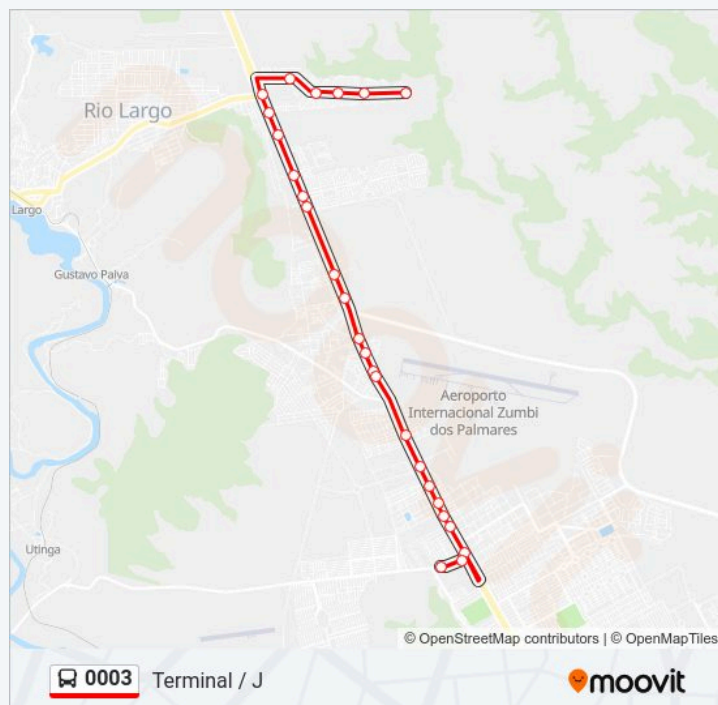

Avenida Principal Rio Largo - Alagoas Brasil

Avenida Principal Rio Largo - Alagoas Brasil

Avenida Principal Rio Largo - Alagoas Brasil

Rua Trinta E Quatro Rio Largo - Alagoas Brasil

Avenida Principal Rio Largo - Alagoas Brasil

Paradas: 26

Duração da viagem: 23 min

Resumo da linha:

Sentido: Terminal / J

29 pontos

[VER OS HORÁRIOS DA LINHA](#)

Avenida Principal Rio Largo - Alagoas Brasil

Avenida Principal Rio Largo - Alagoas Brasil