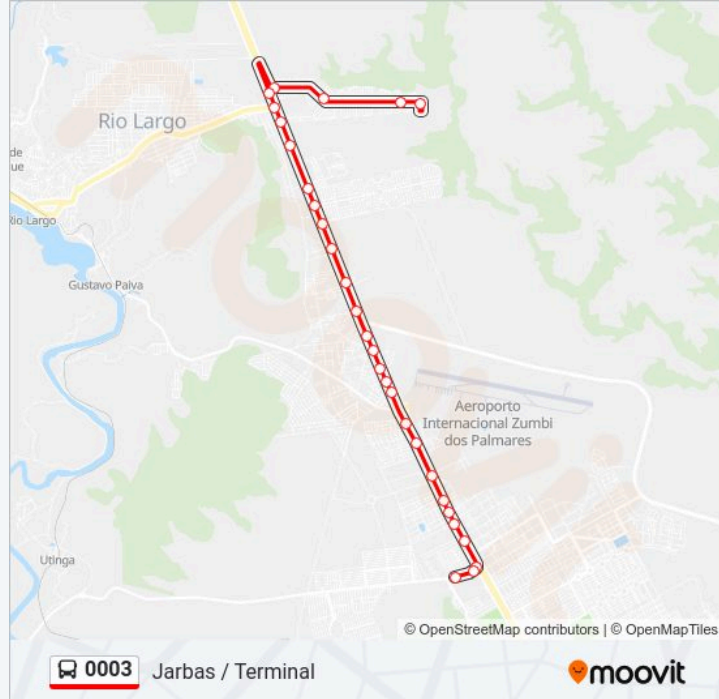

Informações da linha de ônibus 0003**Sentido:** Jarbas / Terminal**Paradas:** 29**Duração da viagem:** 23 min**Resumo da linha:**

Br-104 53 - Conj. Bandeirante Rio Largo - Al
57100-000 Brasil

Rua José Monteiro De Melo 6188 Rio Largo -
Alagoas 57100-000 Brasil

Avenida Lourival Melo Mota Rio Largo - Alagoas
57075-000 Brasil

Avenida Lourival Melo Mota 591c Rio Largo -
Alagoas 57100-000 Brasil

Avenida Lourival Melo Mota 5941 Rio Largo -
Alagoas 57100-000 Brasil

Rua S D 4620 Rio Largo - Alagoas 57100-000
Brasil

Avenida Lourival Melo Mota 1248 Rio Largo -
Alagoas 57100-000 Brasil

Br-104 232

Terminal Utinga

Estrada Utinga 2-14 - Santos Dumont Maceió - Al
57100-000 Brasil

Terminal Da Forene

Sentido: Terminal / J

26 pontos

[VER OS HORÁRIOS DA LINHA](#)

Terminal Da Forene

Estrada Utinga 1-13 - Santos Dumont Maceió - Al
57100-000 Brasil

Br-104

Br-104 232

Avenida Lourival Melo Mota 1248 Rio Largo -
Alagoas 57100-000 Brasil

Avenida Lourival Melo Mota 5941 Rio Largo -
Alagoas 57100-000 Brasil