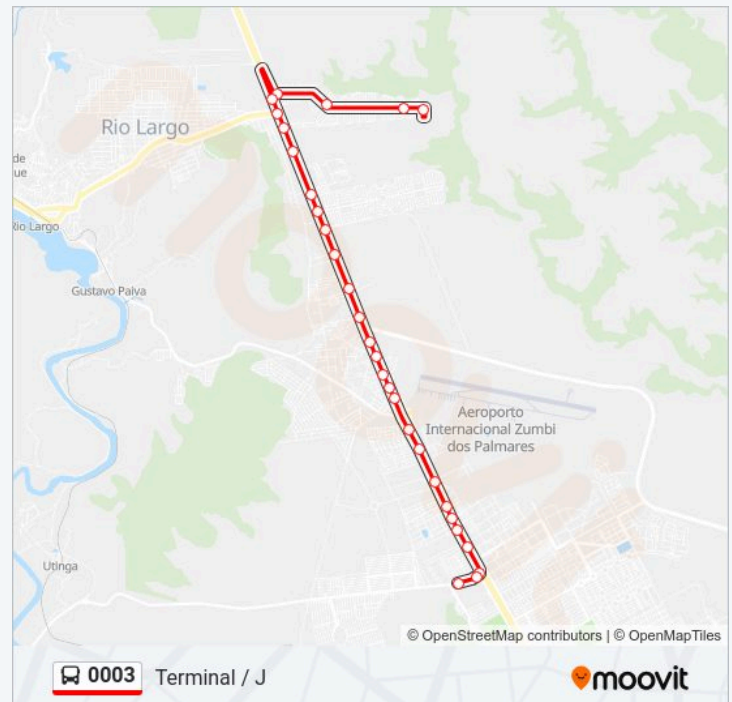

quarta-feira	04:15 - 22:05
quinta-feira	04:15 - 22:05
sexta-feira	04:15 - 22:05
sábado	05:05 - 23:10

Informações da linha de ônibus 0003

Sentido: Terminal / J

Paradas: 29

Duração da viagem: 25 min

Resumo da linha:

Avenida Lourival Melo Mota 1248 Rio Largo - Alagoas 57100-000 Brasil

Br-104 232

Terminal Utinga

Estrada Utinga 2-14 - Santos Dumont Maceió - Al 57100-000 Brasil

Terminal Da Forene

Sentido: Terminal / Jarbas

26 pontos

[VER OS HORÁRIOS DA LINHA](#)

Terminal Da Forene

Estrada Utinga 1-13 - Santos Dumont Maceió - Al 57100-000 Brasil

Br-104

Br-104 232

Avenida Lourival Melo Mota 1248 Rio Largo - Alagoas 57100-000 Brasil