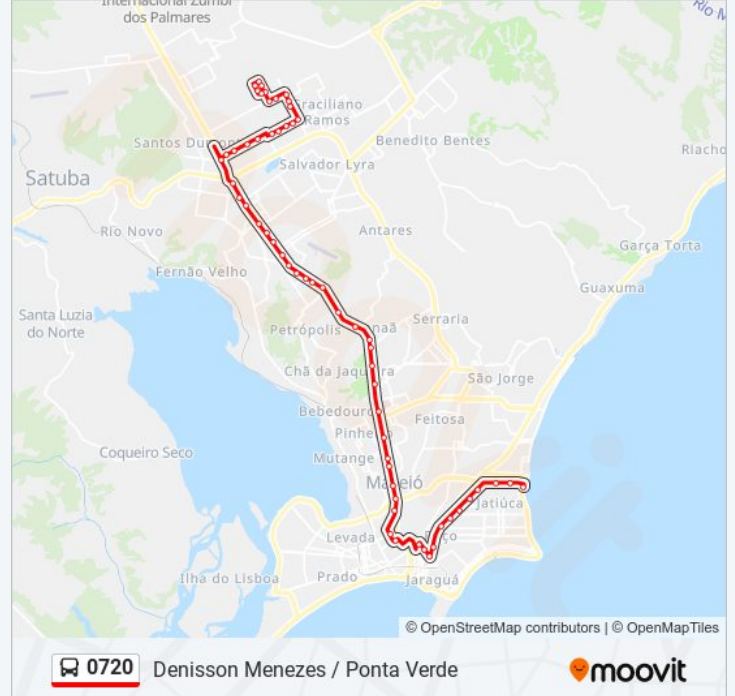

Smtt - Tabuleiro Do Martins

Posto Eucaliptos - Tabuleiro Do Martins Maceió - Al Brasil

Br-104 1741-2455 - Tabuleiro Do Martins Maceió - Al Brasil

Brasil Gás - Tabuleiro Do Martins

Avenida Durval De Góes Monteiro 1238-1740 - Tabuleiro Do Martins Maceió - Al Brasil

Av. Durval De Góes Monteiro 1237-1739 - Jardim Petropolis Maceió - Al Brasil

Faculdade Raimundo Marinho - Tabuleiro Do Martins

Br-104 2-344 - Tabuleiro Do Martins Maceió - Al República Federativa Do Brasil

Avenida Fernandes Lima 10730

Avenida Durval De Góes Monteiro 4955

Br-104 10175-10275 - Gruta De Lourdes Maceió - Al República Federativa Do Brasil

Ibama - Gruta De Lourdes

Eletrobras - Gruta De Lourdes

Casa Vieira - Gruta De Lourdes