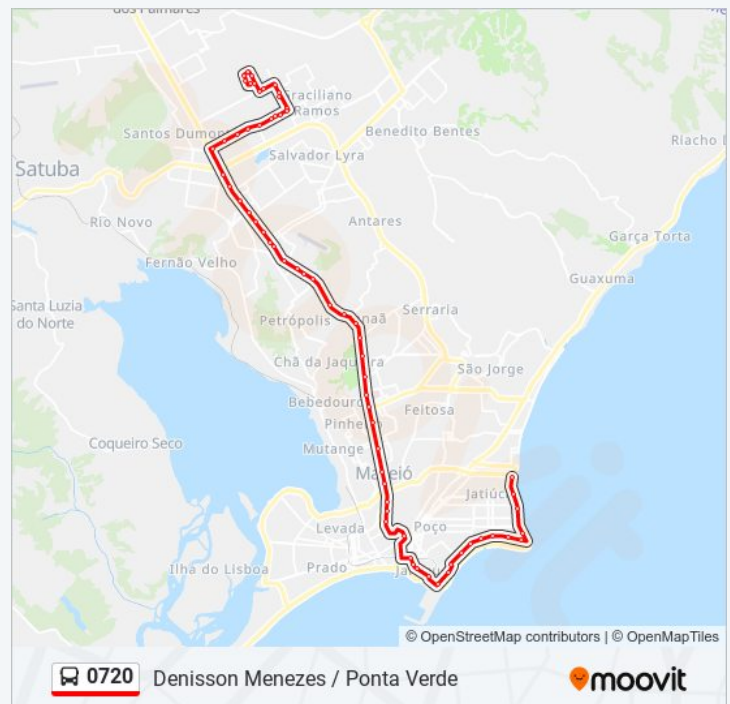

Av. Tomás Espíndola 363-399 - Farol Maceió - Al Brasil

domingo	06:32 - 22:22
segunda-feira	06:12 - 23:00
terça-feira	06:12 - 23:00
quarta-feira	06:12 - 23:00
quinta-feira	06:12 - 23:00
sexta-feira	06:12 - 23:00
sábado	06:02 - 22:47

Informações da linha de ônibus 0720

Sentido: Ponta Verde / Denisson Menezes

Paradas: 66

Duração da viagem: 68 min

Resumo da linha:

Praça Centenária - Farol

Br-104 5219-5361 - Gruta De Lourdes Maceió - Al República Federativa Do Brasil