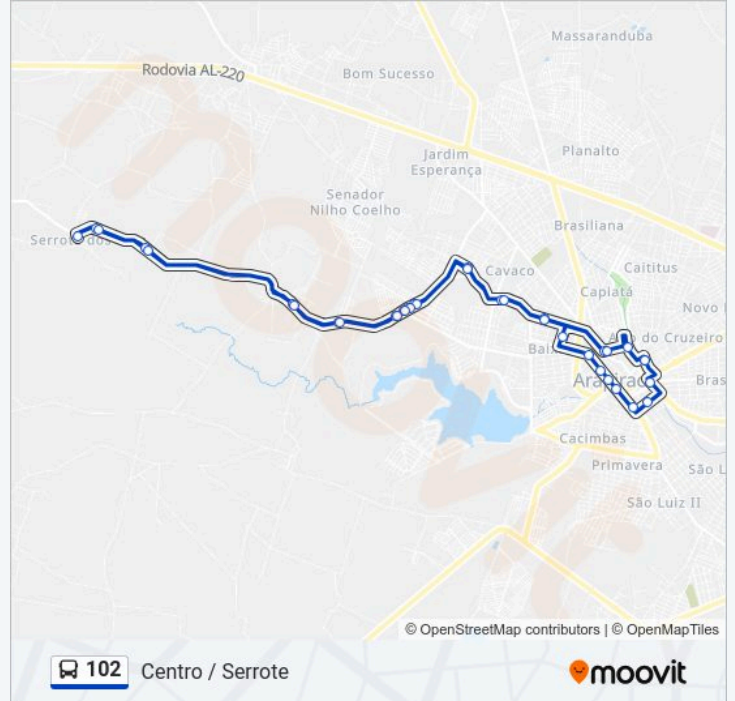

A linha de ônibus 102 | (Centro / Serrote) tem 1 itinerário.

(1) Centro / Serrote: 05:20 - 18:20

Use o aplicativo do Moovit para encontrar a estação de ônibus da linha 102 mais perto de você e descubra quando chegará a próxima linha de ônibus 102.

Informações da linha de ônibus 102

Sentido: Centro / Serrote

Paradas: 36

Duração da viagem: 42 min

Resumo da linha:

Rua São Francisco - Serrote

Rua São Francisco - Serrote

Rua Principal, 70 - Sitio Fernandes

Rua Ventura De Farias, 1256

Avenida Ventura De Farias, 601

Rua Monsenhor Macedo, 219

Rua Trinta De Outubro, 40

Rua Manoel Abreu, 509

Terminal Rodoviário Urbano (Tru)

Os horários e os mapas do itinerário da linha de ônibus 102 estão disponíveis, no formato PDF offline, no site: moovitapp.com. Use o Moovit App e viaje de transporte público por Maceió! Com o Moovit você poderá ver os horários em tempo real dos ônibus, trem e metrô, e receber direções passo a passo durante todo o percurso!

© 2024 Moovit - Todos os direitos reservados