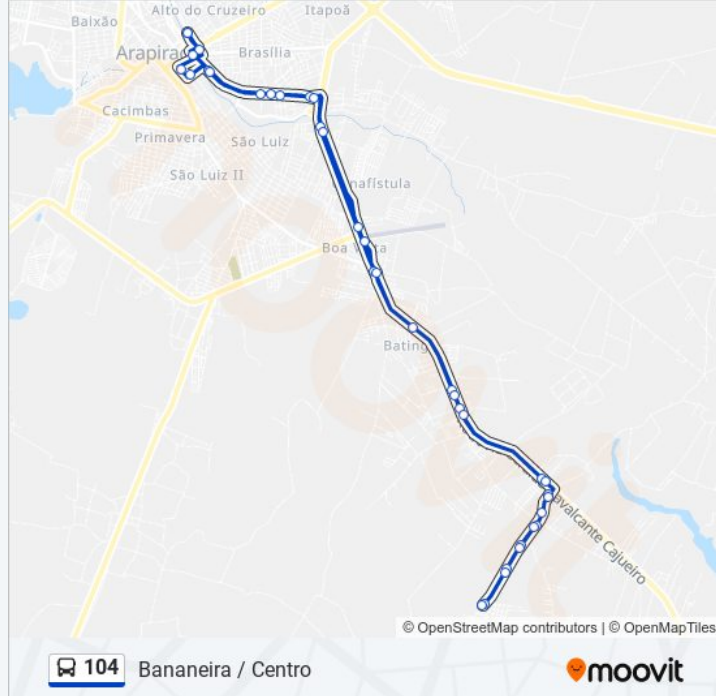

Sentido: Bananeira / Centro

37 pontos

[VER OS HORÁRIOS DA LINHA](#)

Terminal Rodoviário Urbano (Tru)
Quinze De Novembro
Rua Marechal Deodoro Da Fonseca, 41
Rua Governador Silvestre Péricles, 2
Avenida Governador Antônio Simeão Lamenha Filho, 226
Avenida Governador Antonio Simeao L Filho, 406
Avenida Novo Nordeste, 66
Rodovia AI 115, 213
Rodovia AI 110, 322
Rodovia AI 110, 802
Rodovia AI 110, 500
AI-110, 116
AI-110, 35 | Posto Almeida
Avenida Josué Messias, 68
Avenida Josué Messias, 5
Avenida Josué Messias, 23
Avenida Pau D'Arco, 30 | Bananeiras
Avenida Josué Messias, 70
Avenida Josué Messias, 350
Avenida Josué Messias, 350
Avenida Josué Messias, 70

Avenida Josué Messias, 48 | Bananeiras

Al-110, 35 | Posto Almeida

Rodovia Al 110, 260

Rodovia Al 110, 448

Rodovia Al 110, 322

Rua Leôncio Salú, 18

Al-110, 631

Avenida Governador Antonio Simeao L Filho, 563

Avenida Governador Antônio Simeão Lamenha Filho, 82

Rua Marechal Deodoro Da Fonseca, 63

Rua Paula Magalhães, 156-278

Rua Professor Domingos Correia, 609

Rua Delmiro Gouveia, 2

Terminal Rodoviário Urbano (Tru)

Os horários e os mapas do itinerário da linha de ônibus 104 estão disponíveis, no formato PDF offline, no site: moovitapp.com. Use o [Moovit App](#) e viaje de transporte público por Maceió! Com o Moovit você poderá ver os horários em tempo real dos ônibus, trem e metrô, e receber direções passo a passo durante todo o percurso!