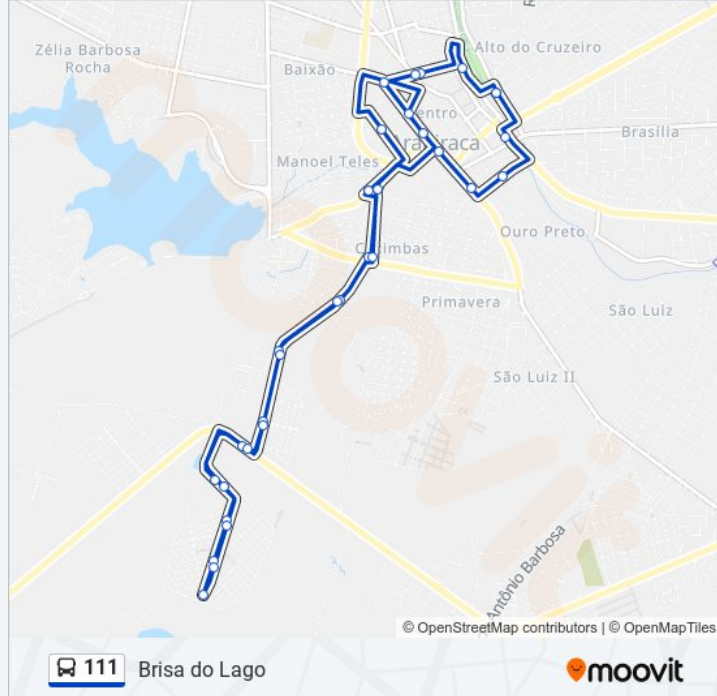

111

Brisa do Lago

Use O App

A linha de ônibus 111 | (Brisa do Lago) tem 1 itinerário.

(1) Brisa Do Lago / Centro Via Cacimbas: 05:15 - 22:40

Use o aplicativo do Moovit para encontrar a estação de ônibus da linha 111 mais perto de você e descubra quando chegará a próxima linha de ônibus 111.

Sentido: Brisa Do Lago / Centro Via Cacimbas

32 pontos

[VER OS HORÁRIOS DA LINHA](#)

Terminal Rodoviário Urbano (Tru)
Quinze De Novembro
Rua Paula Magalhães, 156-278
Rua São Francisco, 941-945
Rua São Francisco, 605
Rua São Francisco, 461-469
Rua São Francisco, 0255
Praça Dos Curis
Rua Teodorico Costa, 225 | Mercado Público
Avenida Rio Branco, 100
Praça Rosenda Lima, 395
Rua Coronel Vicente Ramos, 10
Rua Jeovanilson Pereira Silva, 19
Rua Coronel Vicente Ramos, 1278
Al-115, 1310
Residencial Brisa Do Lago
Residencial Brisa Do Lago
Residencial Brisa Do Lago
Residencial Brisa Do Lago (Ponto De Retorno)
Residencial Brisa Do Lago
Residencial Brisa Do Lago

Informações da linha de ônibus 111

Sentido: Brisa Do Lago / Centro Via Cacimbas

Paradas: 32

Duração da viagem: 29 min

Resumo da linha:

Residencial Brisa Do Lago

Rua Coronel Vicente Ramos, 500

Rua Coronel Vicente Ramos, 1294

Rua Jeovanilson Pereira Silva, 53

Rua Coronel Vicente Ramos, 5

Praça Rosenda Lima, 328

Praça Pereira Magalhães, 99

Rua Monsenhor Macedo, 219

Rua Trinta De Outubro, 40

Rua Manoel Abreu, 509

Terminal Rodoviário Urbano (Tru)