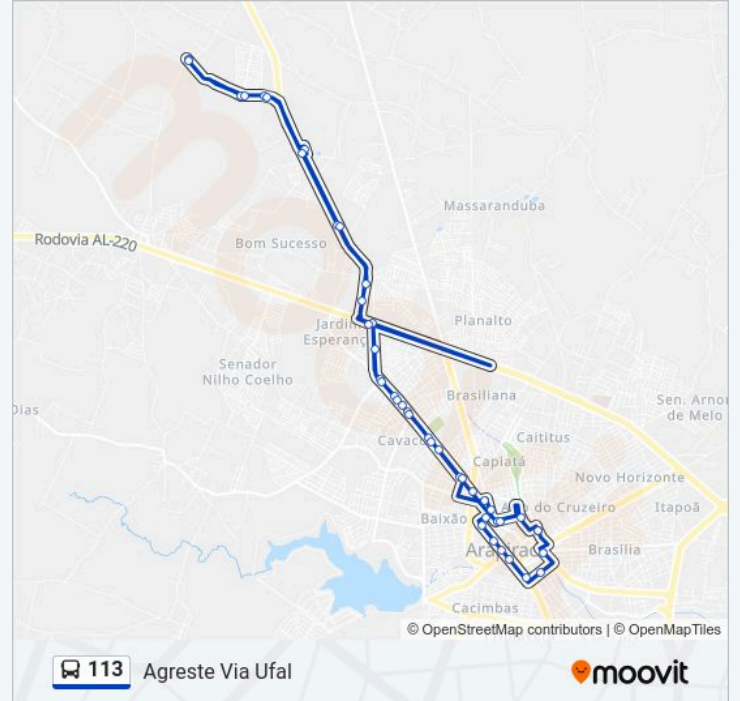

Sentido: Agreste Via Ufal

43 pontos

[VER OS HORÁRIOS DA LINHA](#)

Terminal Rodoviário Urbano (Tru)
Quinze De Novembro
Rua Paula Magalhães, 156-278
Rua São Francisco, 941-945
Rua São Francisco, 605
Rua São Francisco, 461-469
Rua São Francisco, 0255
Praça Dos Curis
Rua Zeferino Magalhães
Rua Pedro Nunes De Albuquerque, 56
Rua Rui Barbosa
Rua Expedicionário Brasileiro, 22
Praça Câmara Júnior, 28
Rua Expedicionário Brasileiro, 1205
Rua Expedicionário Brasileiro, 1389
Rua Expedicionário Brasileiro, 163
Rua Expedicionário Brasileiro, 235
Rua Expedicionário Brasileiro, 420
Rua Expedicionário Brasileiro, 2532
Al-115, 20
Ponto De Ônibus

Fazenda Velha

Fazenda Velha

Rodovia AI 101, 61

AI-115, 22

Ponto De Ônibus

AI-115, 1781

AI-220, 5929a

Rua Expedicionário Brasileiro, 186

Rua Expedicionário Brasileiro, 2641

Rua Expedicionário Brasileiro, 321

Rua Expedicionário Brasileiro, 1929

Rua Manoel Ferreira Brito, 13

Rua Expedicionário Brasileiro, 655

Rua Monsenhor Macedo, 219

Rua Trinta De Outubro, 40

Rua Manoel Abreu, 509

Terminal Rodoviário Urbano (Tru)

Os horários e os mapas do itinerário da linha de ônibus 113 estão disponíveis, no formato PDF offline, no site: moovitapp.com. Use o Moovit App e viaje de transporte público por Maceió! Com o Moovit você poderá ver os horários em tempo real dos ônibus, trem e metrô, e receber direções passo a passo durante todo o percurso!