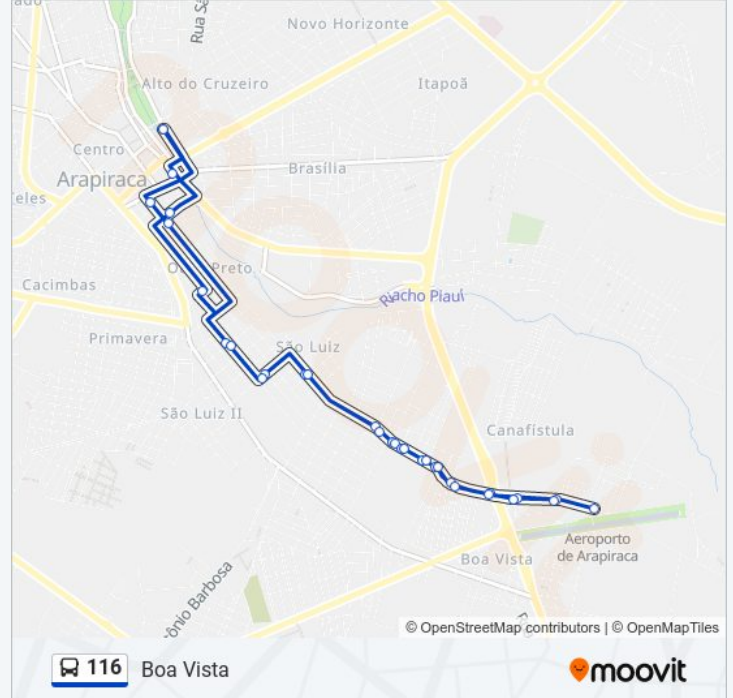

Sentido: Boa Vista

32 pontos

[VER OS HORÁRIOS DA LINHA](#)

Terminal Rodoviário Urbano (Tru)
Quinze De Novembro
Rua Paula Magalhães, 156-278
Rua São Luís, 145a
Rua Suely Lopes Da Silva, 182
Rua Odilon Araújo Amorim, 206
Rua Estudante José De Oliveira Leite, 2068
Rua Sayonara Queiroz Marques Lemos, 438
Rua Djalma Mateus Santana, 22
Rua Djalma Mateus Santana, 91
Rua Djalma Mateus Santana, 49
Rua José Barros Melo, 242
Rua B Cj Res Boa Vista, 20
Rua Djalma Matheus Santana, 87
Rua Valter Leandro, 31
Rua Jose Antonio, 101
Alphavile | Aero clube
Rua Jose Antonio, 101
Rua Valter Leandro, 31
Rua Djalma Matheus Santana, 87
Rua B Cj Res Boa Vista, 10

Informações da linha de ônibus 116

Sentido: Boa Vista

Paradas: 32

Duração da viagem: 28 min

Resumo da linha:

Rua José Barros Melo, 9

Rua Djalma Mateus Santana, 25

Rua Djalma Mateus Santana, 60

Rua Djalma Mateus Santana, 98

Ponto Novo Nordeste

Rua José Cícero Silva, 315

Rua Cláudio De Albuquerque Lima, 554

Rua Afra Albuquerque Lima, 284

Rua Professor Domingos Correia, 921

Rua Professor Domingos Correia, 609

Terminal Rodoviário Urbano (Tru)

Os horários e os mapas do itinerário da linha de ônibus 116 estão disponíveis, no formato PDF offline, no site: moovitapp.com. Use o [Moovit App](#) e viaje de transporte público por Maceió! Com o Moovit você poderá ver os horários em tempo real dos ônibus, trem e metrô, e receber direções passo a passo durante todo o percurso!