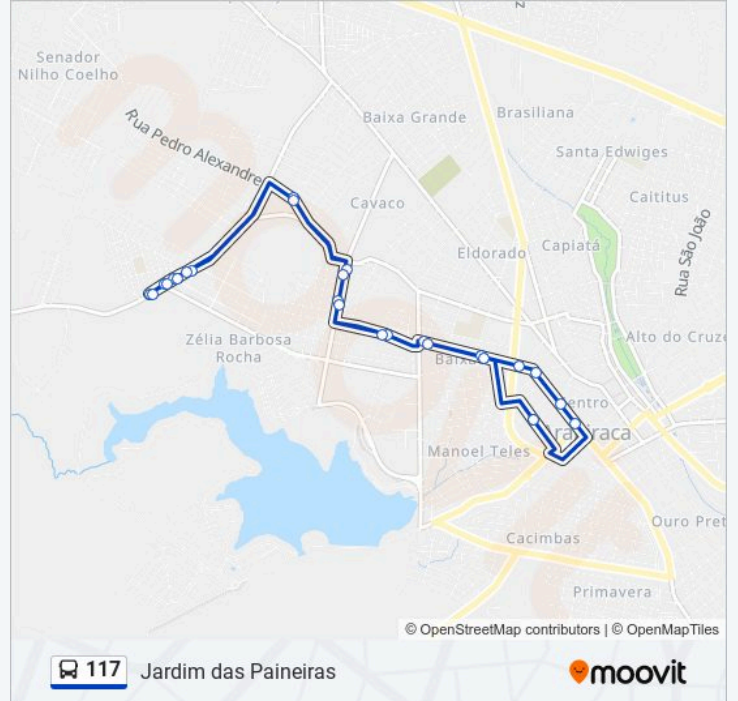

Sentido: Jardim Das Paineiras

26 pontos

[VER OS HORÁRIOS DA LINHA](#)

Rua Teodorico Costa, 225 | Mercado Público

Rua São Francisco, 461-469

Rua São Francisco, 0255

Praça Dos Curis

Rua Santos Dumont, 56

Rua Pedro Alexandre, 435

Rua Costa Cavalcante, 946

Horários da linha de ônibus 117

Tabela de horários sentido Jardim Das Paineiras

domingo	Fora de Operação
segunda-feira	06:00 - 18:00
terça-feira	06:00 - 18:00
quarta-feira	06:00 - 18:00
quinta-feira	06:00 - 18:00
sexta-feira	06:00 - 18:00
sábado	06:00 - 14:00

Informações da linha de ônibus 117

Sentido: Jardim Das Paineiras

Paradas: 26

Duração da viagem: 22 min

Resumo da linha:

Rua Costa Cavalcante, 1034

Rua Antônio Menezes Neto, 253

Rua Santos Dumont, 536

Rua Santos Dumont, 308

Rua Teodorico Costa, 225 | Mercado Público

Os horários e os mapas do itinerário da linha de ônibus 117 estão disponíveis, no formato PDF offline, no site: moovitapp.com. Use o Moovit App e viaje de transporte público por Maceió! Com o Moovit você poderá ver os horários em tempo real dos ônibus, trem e metrô, e receber direções passo a passo durante todo o percurso!