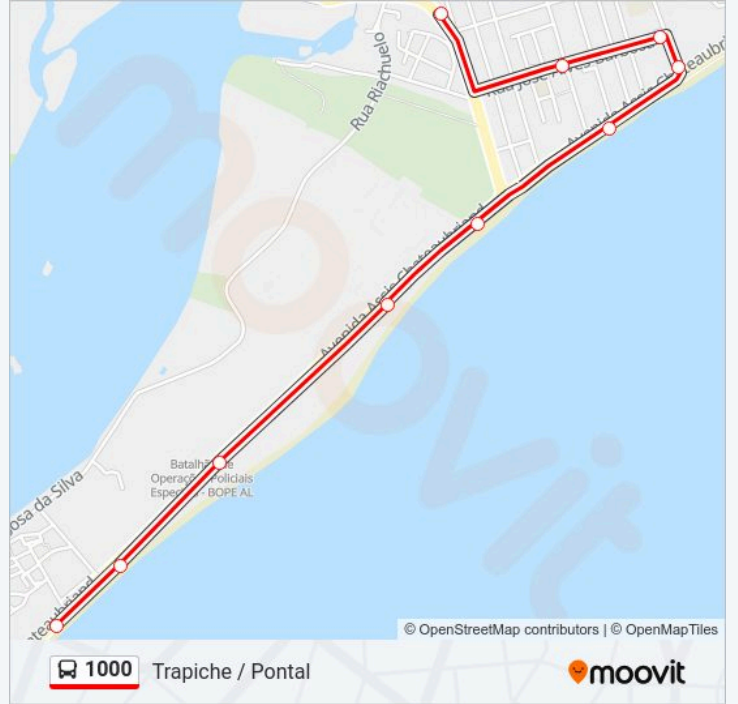

Tabela de horários sentido Trapiche / Pontal

domingo	Fora de Operação
segunda-feira	04:50 - 23:53
terça-feira	04:50 - 23:53
quarta-feira	04:50 - 23:53
quinta-feira	04:50 - 23:53
sexta-feira	04:50 - 23:53
sábado	04:45 - 14:15

Informações da linha de ônibus 1000

Sentido: Trapiche / Pontal

Paradas: 11

Duração da viagem: 15 min

Resumo da linha:

Os horários e os mapas do itinerário da linha de ônibus 1000 estão disponíveis, no formato PDF offline, no site: moovitapp.com. Use o Moovit App e viaje de transporte público por Maceió! Com o Moovit você poderá ver os horários em tempo real dos ônibus, trem e metrô, e receber direções passo a passo durante todo o percurso!