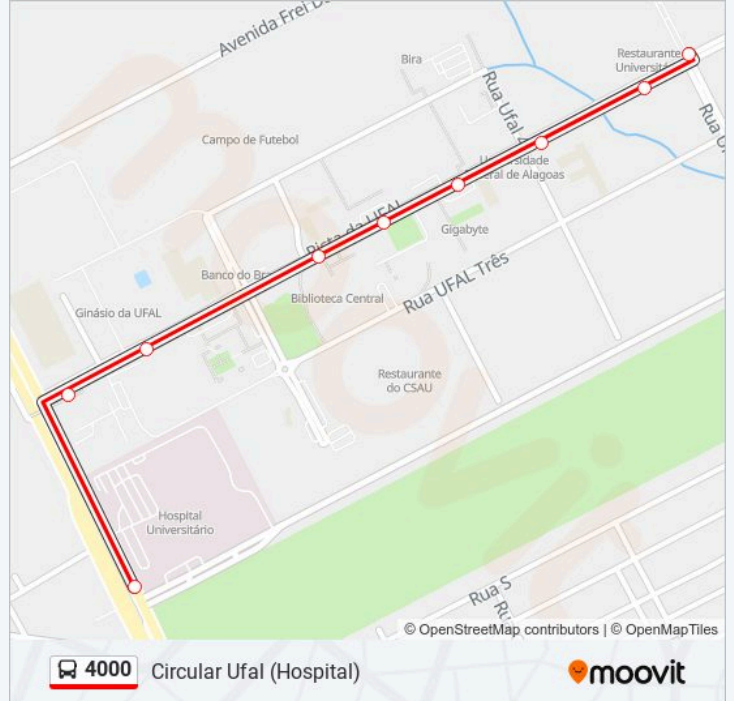

### Sentido: Circular Ufal (Hospital)

9 pontos

[VER OS HORÁRIOS DA LINHA](#)

Br-104 7017 - Santos Dumont Maceió - Al Brasil

Br-104 5837 - Santos Dumont Maceió - Al Brasil

Br-104 5837 Maceió - Al República Federativa Do Brasil

### Horários da linha de ônibus 4000

Tabela de horários sentido Circular Ufal (Hospital)

domingo	Fora de Operação
segunda-feira	06:40 - 22:20
terça-feira	06:40 - 22:20
quarta-feira	06:40 - 22:20
quinta-feira	06:40 - 22:20
sexta-feira	06:40 - 22:20
sábado	Fora de Operação

### Informações da linha de ônibus 4000

**Sentido:** Circular Ufal (Hospital)

**Paradas:** 9

**Duração da viagem:** 10 min

**Resumo da linha:**

## Sentido: Circular Ufal (Hospital)

11 pontos

[VER OS HORÁRIOS DA LINHA](#)

Ufal - Universidade Federal De Alagoas

Universidade Federal De Alagoas - Unnamed Road  
- Cidade Universitária Maceió - Al República  
Federativa Do Brasil