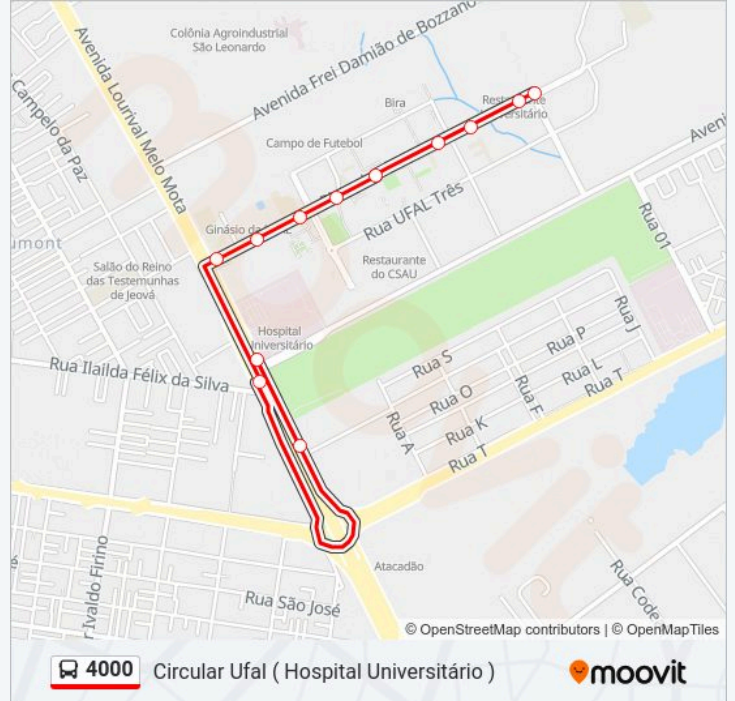

Br-104 1099 - Santos Dumont Maceió - Al Brasil

Br-104 7017

Br-104 5124 - Cidade Universitária Maceió - Al Brasil

Br-104 7017 - Santos Dumont Maceió - Al Brasil

### Informações da linha de ônibus 4000

**Sentido:** Circular Ufal ( Hospital Universitário )

**Paradas:** 12

**Duração da viagem:** 10 min

**Resumo da linha:**

### Sentido: Circular Ufal (Hospital)

9 pontos

[VER OS HORÁRIOS DA LINHA](#)

Br-104 7017 - Santos Dumont Maceió - Al Brasil

Br-104 5837 - Santos Dumont Maceió - Al Brasil

Br-104 5837 Maceió - Al República Federativa Do Brasil