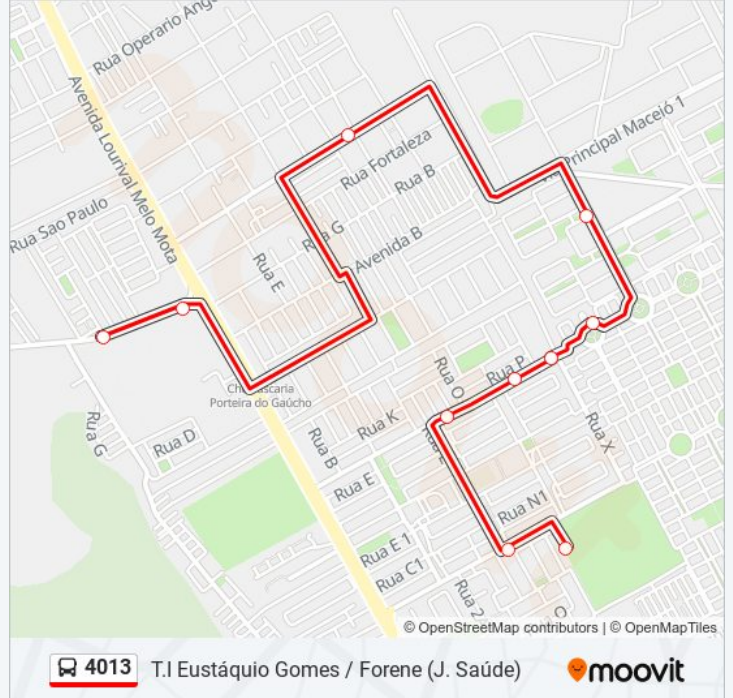

Sentido: T.I Eustáquio Gomes / Forene (J. Saúde)

17 pontos

[VER OS HORÁRIOS DA LINHA](#)

Terminal Eustáquio Gomes

Av. Dr. Fábio Wanderley 69-245 - Cidade Universitária Maceió - Al Brasil

R. X 212-250 - Cidade Universitária Maceió - Al Brasil

R. X 260-308 - Cidade Universitária Maceió - Al Brasil

R. X 310-356 - Cidade Universitária Maceió - Al Brasil

R. X 410-456 - Cidade Universitária Maceió - Al Brasil

Av. Jardim Royal - Cidade Universitária Maceió - Al Brasil

Avenida Jardim Royal - Cidade Universitária Maceió - Al República Federativa Do Brasil

Av. Jardim Royal - Cidade Universitária Maceió - Al Brasil

Avenida Jardim Royal - Cidade Universitária Maceió - Al República Federativa Do Brasil

Condomínio Residencial Jardim Das Palmeiras - Cidade Universitária Maceió - Al Brasil

Av. B - Cidade Universitária Maceió - Al Brasil

Rua G 10 Cidade Universitária Maceió - Alagoas Brasil

Horários da linha de ônibus 4013

Tabela de horários sentido T.I Eustáquio Gomes / Forene (J. Saúde)

domingo	04:20 - 23:50
segunda-feira	03:15 - 23:20
terça-feira	00:10 - 23:20
quarta-feira	00:10 - 23:20
quinta-feira	00:10 - 23:20
sexta-feira	00:10 - 23:20
sábado	00:10 - 23:20

Informações da linha de ônibus 4013

Sentido: T.I Eustáquio Gomes / Forene (J. Saúde)

Paradas: 17

Duração da viagem: 20 min

Resumo da linha: